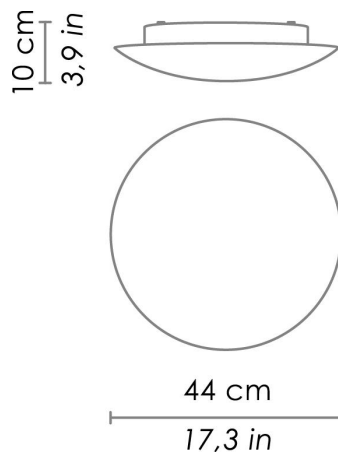

CLARA

SOFFITTO

LED emergenza

IP20

AI LIGHTS
LATTI

Collezione di lampade a parete e soffitto in vetro soffiato triplex opale lucido con particolare lavorazione a filo cristallo. Parti metalliche verniciate bianco.
Versione con dispositivo di emergenza per l'alimentazione in luce permanente di una lampada. Autonomia 1h

LED 2700K - 4000K

CODICE COLORE

LD916103-

Bianco

DIMENSIONI E FORI

Dimensioni

Ø 44 cm / Ø 17,3 in

SPECIFICHE ILLUMINOTECNICHE

Sorgente	LED
Tipo	SMD
Watt totali	6 - 25 W
Lumen scheda LED	470 - 2117 lm
Temperatura di colore	3000 K
IRC	>80
Autonomia	1 ora
Durata lampada	minimo garantito 3 anni

SPECIFICHE ELETTRICHE

Driver	incluso
Tensione	220-240 V
Frequenza	50 - 60 HZ

SPECIFICHE FISICHE

Dissipazione termica	passiva