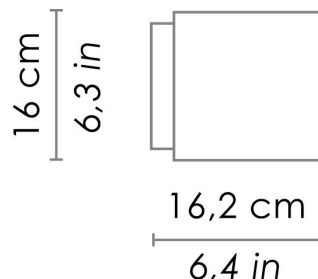

DADO

SOFFITTO

E27 IP40 CE

AI LIGHTS
LATTI

Lampade da parete-soffitto e da tavolo con struttura in metallo cromato oppure verniciato bianco opaco e diffusore in vetro triplex opale satinato soffiato a bocca. La collezione Dado ha un particolare sistema di fissaggio del vetro a magneti che velocizza le installazioni e semplifica le operazioni di manutenzione. Il prodotto è adatto esclusivamente all'uso interno.

CODICE COLORE

LL2002B Bianco

LL2002C Cromo

DIMENSIONI E FORI

Dimensioni 16 - 16 cm / 6,3 - 6,3 in

SPECIFICHE ILLUMINOTECNICHE

Sorgente E27
Tipo Lampadina E27
Watt totali 1 x 28 HS
Durata lampada minimo garantito 2 anni

SPECIFICHE ELETTRICHE

Driver non incluso
Tensione 220-240 V
Frequenza 50/60 Hz

SPECIFICHE FISICHE

Ci riserviamo di modificare le specifiche del nostro prodotto. Per le ultime informazioni sul prodotto visitare www.zafferanoitalia.com