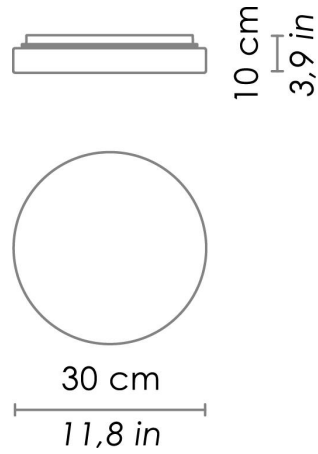

# DRUM

SOFFITTO

E27

IP44

AI LIGHTS  
LATTI

Collezione di lampade da parete e soffitto in vetro soffiato triplex opale satinato, con recuperatore di flusso in alluminio gofrato, base in policarbonato anti UV traslucido neutro resistente al cloro. Chiusura vetro a baionetta. La collezione Drum ha un grado di protezione IP44 ed è particolarmente indicata per piscine e ambienti umidi in genere.

LL8701VE	Verde
----------	-------

DIMENSIONI E FORI	
-------------------	--

Dimensioni	Ø 30 cm / Ø 11,8 in
------------	---------------------

SPECIFICHE ILLUMINOTECNICHE	
-----------------------------	--