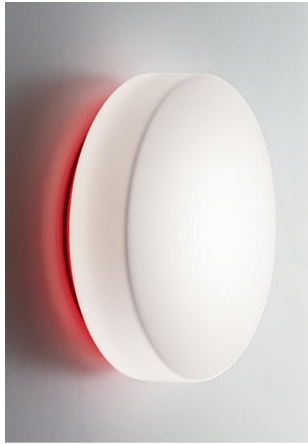

AI LIGHTS LATI

COLLEZIONE

DRUM

SOFFITTO

# DRUM

SOFFITTO

E27

IP44

AI LIGHTS  
LATTI

Collezione di lampade da parete e soffitto in vetro soffiato triplex opale satinato, con recuperatore di flusso in alluminio gofrato, base in policarbonato anti UV traslucido neutro resistente al cloro. Chiusura vetro a baionetta. La collezione Drum ha un grado di protezione IP44 ed è particolarmente indicata per piscine e ambienti umidi in genere.

CODICE	COLORE
--------	--------

LL8701AR	Arancio
----------	---------

LL8701BL	Blu
----------	-----

LL8701GI	Giallo
----------	--------

LL8701NE	Trasparente
----------	-------------

LL8701RO	Rosso
----------	-------