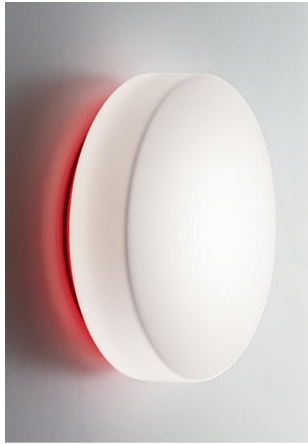

DRUM

SOFFITTO

E27

IP44

AI LIGHTS
LATTI

Collezione di lampade da parete e soffitto in vetro soffiato triplex opale satinato, con recuperatore di flusso in alluminio gofrato, base in policarbonato anti UV traslucido neutro resistente al cloro. Chiusura vetro a baionetta. La collezione Drum ha un grado di protezione IP44 ed è particolarmente indicata per piscine e ambienti umidi in genere.

DIMENSIONI E FORI

Dimensioni $\varnothing$ 40 cm / $\varnothing$ 15,7 in

SPECIFICHE ILLUMINOTECNICHE

Sorgente E27
Watt totali 2 x 42 HS
Durata lampada minimo garantito 3 anni

SPECIFICHE ELETTRICHE

Driver incluso
Tensione 220-240 V
Frequenza 50 - 60 HZ

SPECIFICHE FISICHE

Dissipazione termica passiva