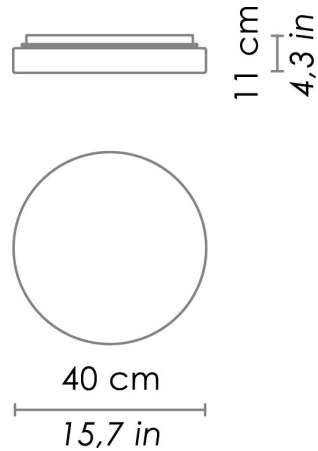

DRUM

SOFFITTO

LED dimmerabile

IP44

AI LIGHTS
LATTI

Collezione di lampade da parete e soffitto in vetro soffiato triplex opale satinato, con recuperatore di flusso in alluminio gofrato, base in policarbonato anti UV traslucido neutro resistente al cloro. Chiusura vetro a baionetta. La collezione Drum ha un grado di protezione IP44 ed è particolarmente indicata per piscine e ambienti umidi in genere.

LED 2700K - 4000K

CODICE	COLORE	
LD8733AR3	Arancio	
LD8733BL3	Blu	
LD8733GI3	Giallo	
LD8733N3	Trasparente	
LD8733RO3	Rosso	
LD8733VE3	Verde	

DIMENSIONI E FORI

Dimensioni $\varnothing$ 40 cm / $\varnothing$ 15,7 in

SPECIFICHE ILLUMINOTECNICHE

Sorgente	LED
Tipo	SMD
Watt totali	0 - 25 W
Lumen scheda LED	0 - 2117 lm
Temperatura di colore	3000 K
IRC	>80
Dimmer	1/10 V regolabile con potenziometro
Durata lampada	minimo garantito 3 anni

SPECIFICHE ELETTRICHE

Driver incluso