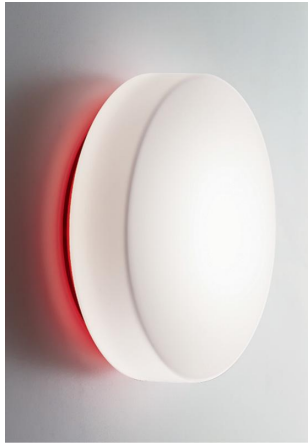

AI LIGHTS LATI

COLLEZIONE

DRUM

SOFFITTO

DRUM

SOFFITTO

LED dimmerabile

IP44

AI LIGHTS
LATTI

Collezione di lampade da parete e soffitto in vetro soffiato triplex opale satinato, con recuperatore di flusso in alluminio gofrato, base in policarbonato anti UV traslucido neutro resistente al cloro. Chiusura vetro a baionetta. La collezione Drum ha un grado di protezione IP44 ed è particolarmente indicata per piscine e ambienti umidi in genere.

LED 2700K - 4000K

CODICE	COLORE	
LD8733AR3	Arancio	
LD8733BL3	Blu	
LD8733GI3	Giallo	
LD8733N3	Trasparente	
LD8733RO3	Rosso	
LD8733VE3	Verde	

DIMENSIONI E FORI

Dimensioni \varnothing 40 cm / \varnothing 15,7 in