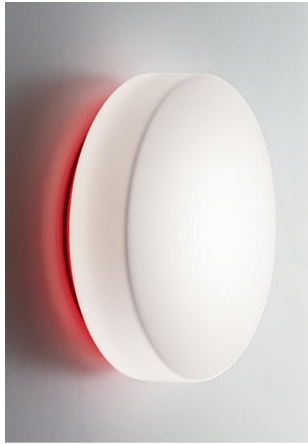

# DRUM

SOFFITTO

LED emergenza

IP44

AI LIGHTS  
LATTI

Collezione di lampade da parete e soffitto in vetro soffiato triplex opale satinato, con recuperatore di flusso in alluminio gofrato, base in policarbonato anti UV traslucido neutro resistente al cloro. Chiusura vetro a baionetta. La collezione Drum ha un grado di protezione IP44 ed è particolarmente indicata per piscine e ambienti umidi in genere.

Versione con dispositivo di emergenza per l'alimentazione in luce permanente di una lampada. Autonomia 1h

LED 2700K - 4000K

CODICE	COLORE	
LD8772AR3	Arancio	
LD8772BL3	Blu	
LD8772GI3	Giallo	
LD8772N3	Trasparente	
LD8772RO3	Rosso	
LD8772VE3	Verde	