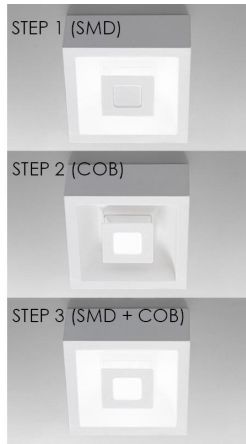

# ECLIPSE QUADRA

SOFFITTO

AI LIGHTS  
LATTI

Collezione di lampade a incasso e soffitto in due forme, con corpo in pressofusione di alluminio verniciato bianco opaco e diffusore in policarbonato satinato. Eclipse è la combinazione perfetta di due sorgenti di luce, con un unico e innovativo driver a 3 vie facilmente controllabile tramite interruttore oppure nella normale versione ON-OFF. Il funzionamento della lampada nella prima versione è SMD per l'illuminazione indiretta, COB per illuminazione diretta e SMD+COB per illuminazione totale. Nella seconda versione SMD+COB illuminazione totale in un'unica soluzione. Eclipse si distingue per l'aspetto elegante, il design lineare, una funzione intelligente e innovativa.

CODICE	COLORE
LD0006B3	Bianco

## DIMENSIONI E FORI

Dimensioni	17,8 x 17,8 - h 3,5 cm / 7 x 7 - h 1,4 in
------------	---