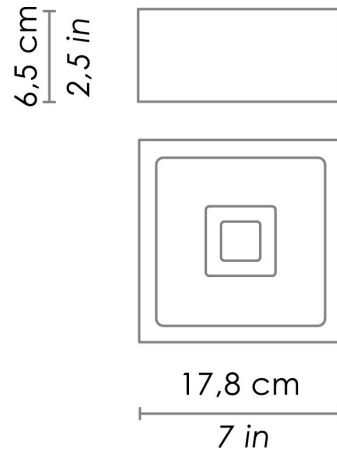

ECLIPSE QUADRA

SOFFITTO

AI LIGHTS
LATTI

Collezione di lampade a incasso e soffitto in due forme, con corpo in pressofusione di alluminio verniciato bianco opaco e diffusore in policarbonato satinato. Eclipse è la combinazione perfetta di due sorgenti di luce, con un unico e innovativo driver a 3 vie facilmente controllabile tramite interruttore oppure nella normale versione ON-OFF. Il funzionamento della lampada nella prima versione è SMD per l'illuminazione indiretta, COB per illuminazione diretta e SMD+COB per illuminazione totale. Nella seconda versione SMD+COB illuminazione totale in un'unica soluzione. Eclipse si distingue per l'aspetto elegante, il design lineare, una funzione intelligente e innovativa.

CODICE	COLORE
LD0006B3	Bianco

DIMENSIONI E FORI

Dimensioni	17,8 x 17,8 - h 3,5 cm / 7 x 7 - h 1,4 in

SPECIFICHE ILLUMINOTECNICHE

Sorgente	LED
Tipo	SMD + COB
Potenza LED	13,6 + 13,6 W
Watt totali	14 + 14 W
Flusso effettivo	434 + 1015 lm
Temperatura di colore	3000 K
IRC	>80
Durata lampada	minimo garantito 3 anni

SPECIFICHE ELETTRICHE

Driver	incluso
Tensione	100-240 V
Frequenza	50 - 60 HZ