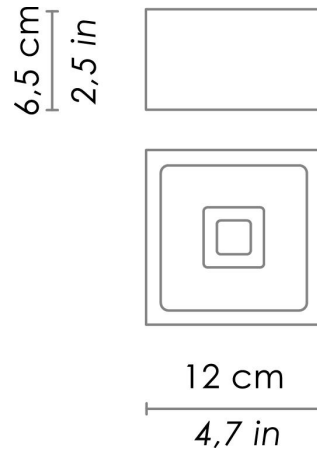

ECLIPSE QUADRA

SOFFITTO

AI LIGHTS
LATTI

Collezione di lampade a incasso e soffitto in due forme, con corpo in pressofusione di alluminio verniciato bianco opaco e diffusore in policarbonato satinato. Eclipse è la combinazione perfetta di due sorgenti di luce, con un unico e innovativo driver a 3 vie facilmente controllabile tramite interruttore oppure nella normale versione ON-OFF. Il funzionamento della lampada nella prima versione è SMD per l'illuminazione indiretta, COB per illuminazione diretta e SMD+COB per illuminazione totale. Nella seconda versione SMD+COB illuminazione totale in un'unica soluzione. Eclipse si distingue per l'aspetto elegante, il design lineare, una funzione intelligente e innovativa.

CODICE	COLORE
LD0007B3	Bianco

DIMENSIONI E FORI

Dimensioni	12 x 12 - h 3,5 cm / 4,7 x 4,7 - h 1,4 in

SPECIFICHE ILLUMINOTECNICHE

Sorgente	LED
Tipo	SMD + COB
Potenza LED	13,6 W
Watt totali	14 W
Flusso effettivo	697 lm
Temperatura di colore	3000 K
IRC	>80
Durata lampada	minimo garantito 3 anni

SPECIFICHE ELETTRICHE

Driver	incluso
Tensione	100-240 V
Frequenza	50 - 60 HZ