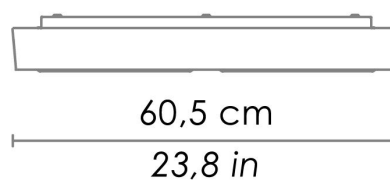

# LUCCA

SOFFITTO

AI LIGHTS  
LATTI

8,5 cm  
3,5 in

32 cm  
12,6 in

Collezione di lampade a parete e soffitto in vetro soffiato triplex opale satinato. Parti metalliche disponibili nelle finiture verniciato bianco, nero e grigio opaco.

Possibilità di colori su richiesta con quantitativi minimi;  
LED 2700K - 4000K

CODICE	COLORE
LD1302B3	Bianco 
LD1302G3	Bianco - grigio 
LD1302N3	Bianco - nero 

DIMENSIONI E FORI	
Dimensioni	32 x 60,5 cm / 12,6 x 23,8 in

SPECIFICHE ILLUMINOTECNICHE	
Sorgente	LED
Tipo	SMD
Watt totali	2 x 16 W
Lumen scheda LED	2 x 1502 lm
Temperatura di colore	3000 K
IRC	>80
Durata lampada	minimo garantito 3 anni

SPECIFICHE ELETTRICHE	
Driver	incluso
Tensione	220-240 V
Frequenza	50 - 60 HZ