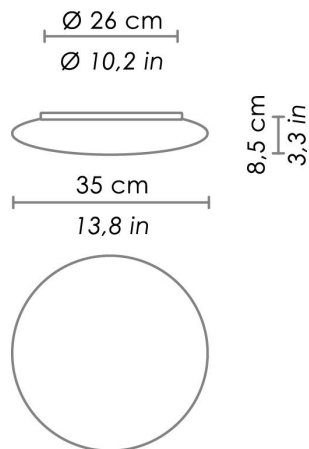

MENTOS MAGNETO

SOFFITTO

LED dimmerabile

IP20

AI LIGHTS
LATTI

Collezione di lampade a sospensione, soffitto e parete in vetro soffiato triplex opale satinato con fonte luminosa a LED. Parti metalliche verniciate bianco opaco. La collezione Mentos ha un particolare sistema di fissaggio vetro a magneti. Questo sistema, oltre a semplificare e velocizzare le installazioni, è molto pratico per le normali manutenzioni.

LED 2700 - 4000 K

CODICE COLORE

LD110223B-

Bianco

DIMENSIONI E FORI

Dimensioni

Ø 35 cm / Ø 13,8 in

SPECIFICHE ILLUMINOTECNICHE

Sorgente	LED
Tipo	SMD
Watt totali	0 - 25 W
Lumen scheda LED	0 - 2117 lm
Temperatura di colore	3000 K
IRC	>80
Dimmer	1/10 V regolabile con potenziometro
Durata lampada	minimo garantito 3 anni

SPECIFICHE ELETTRICHE

Driver	incluso
Tensione	220-240 V
Frequenza	50 - 60 HZ

SPECIFICHE FISICHE

Dissipazione termica	passiva