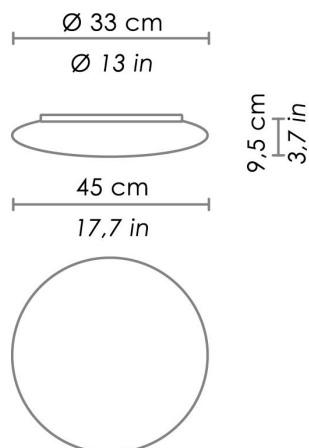

MENTOS MAGNETO

SOFFITTO

LED dimmerabile

IP20

AI LIGHTS
LATTI

Collezione di lampade a sospensione, soffitto e parete in vetro soffiato triplex opale satinato con fonte luminosa a LED. Parti metalliche verniciate bianco opaco. La collezione Mentos ha un particolare sistema di fissaggio vetro a magneti. Questo sistema, oltre a semplificare e velocizzare le installazioni, è molto pratico per le normali manutenzioni.

LED 2700 - 4000 K

CODICE COLORE

LD110323B-

Bianco

DIMENSIONI E FORI

Dimensioni

Ø 45 cm / Ø 17,7 in

SPECIFICHE ILLUMINOTECNICHE

Sorgente	LED
Tipo	SMD
Watt totali	0 - 41 W
Lumen scheda LED	0-3791 lm
Temperatura di colore	3000 K
IRC	>80
Dimmer	1/10 V regolabile con potenziometro
Durata lampada	minimo garantito 3 anni

SPECIFICHE ELETTRICHE

Driver	incluso
Tensione	220-240 V
Frequenza	50 - 60 HZ

SPECIFICHE FISICHE

Dissipazione termica	passiva