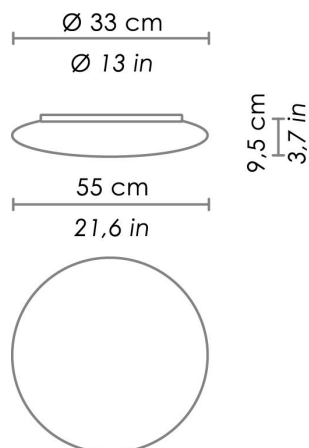

MENTOS MAGNETO

SOFFITTO

LED dimmerabile

IP20

AI LIGHTS
LATTI

Collezione di lampade a sospensione, soffitto e parete in vetro soffiato triplex opale satinato con fonte luminosa a LED. Parti metalliche verniciate bianco opaco. La collezione Mentos ha un particolare sistema di fissaggio vetro a magneti. Questo sistema, oltre a semplificare e velocizzare le installazioni, è molto pratico per le normali manutenzioni.

LED 2700 - 4000 K

CODICE COLORE

LD110423B-

Bianco

DIMENSIONI E FORI

Dimensioni

Ø 55 cm / Ø 21,6 in

SPECIFICHE ILLUMINOTECNICHE

Sorgente	LED
Tipo	SMD
Watt totali	0 - 41 W
Lumen scheda LED	0-3791 lm
Temperatura di colore	3000 K
IRC	>80
Dimmer	1/10 V regolabile con potenziometro
Durata lampada	minimo garantito 3 anni

SPECIFICHE ELETTRICHE

Driver	incluso
Tensione	220-240 V
Frequenza	50 - 60 HZ

SPECIFICHE FISICHE

Dissipazione termica	passiva