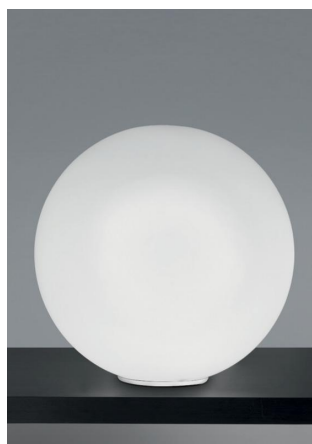

AI LIGHTS
LATI

COLLEZIONE

SFERIS

TAVOLO

SFERIS

TAVOLO

E27 IP20 CE

AI LIGHTS
LATI

Collezione di lampade a sospensione, soffitto e tavolo in vetro soffiato triplex opale satinato. Parti metalliche con finitura cromata, ottone spazzolato o verniciate bianco opaco. Su richiesta IP44.

IP44 su richiesta

CODICE COLORE

LL4303B Bianco

DIMENSIONI E FORI

Dimensioni \varnothing 25 cm / \varnothing 9,8 in

SPECIFICHE ILLUMINOTECNICHE

Sorgente E27
Watt totali 1 x 52 HS
Durata lampada minimo garantito 3 anni

SPECIFICHE ELETTRICHE