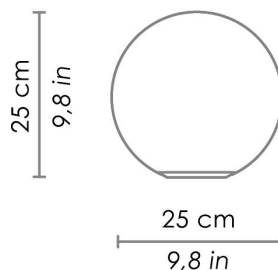

SFERIS

TAVOLO

E27 IP20 CE

AI LIGHTS
LATI

Collezione di lampade a sospensione, soffitto e tavolo in vetro soffiato triplex opale satinato. Parti metalliche con finitura cromata, ottone spazzolato o verniciate bianco opaco. Su richiesta IP44.

IP44 su richiesta

CODICE COLORE

LL4303B Bianco

DIMENSIONI E FORI

Dimensioni $\varnothing$ 25 cm / $\varnothing$ 9,8 in

SPECIFICHE ILLUMINOTECNICHE

Sorgente E27
Watt totali 1 x 52 HS
Durata lampada minimo garantito 3 anni

SPECIFICHE ELETTRICHE

Driver incluso
Tensione 220-240 V
Frequenza 50 - 60 HZ

SPECIFICHE FISICHE

Dissipazione termica passiva

Ci riserviamo di modificare le specifiche del nostro prodotto. Per le ultime informazioni sul prodotto visitare www.zafferanoitalia.com