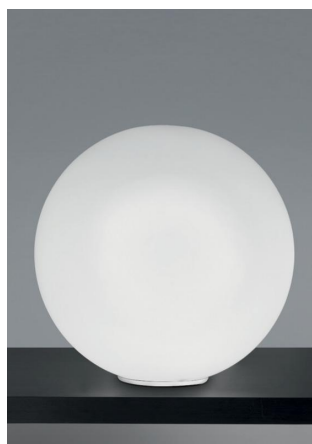

AI LIGHTS  
LATI

COLLEZIONE

SFERIS

TAVOLO

# SFERIS

TAVOLO

E27 IP20 CE

AI LIGHTS  
LATTI

Collezione di lampade a sospensione, soffitto e tavolo in vetro soffiato triplex opale satinato. Parti metalliche con finitura cromata, ottone spazzolato o verniciate bianco opaco. Su richiesta IP44.

## CODICE COLORE

LL4300B Bianco