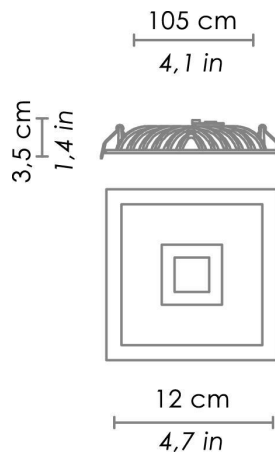

ECLIPSE QUADRA

INCASSO

AI LIGHTS
LATTI

Lampade da incasso con struttura in pressofusione di alluminio verniciato bianco opaco e diffusore in policarbonato satinato. Il prodotto è adatto esclusivamente all'uso interno.

CODICE COLORE

LD0018B3 Bianco

DIMENSIONI E FORI

Dimensioni 12 - 12 - 3,5 cm / 4,7 - 4,7 - 1,4 in

Foro per inserimento 11 - 11 cm / 4,3 - 4,3 in

SPECIFICHE ILLUMINOTECNICHE

Sorgente	LED
Tipo	SMD + COB
Potenza LED	13,6 W
Watt totali	14 W
Flusso effettivo	770 lm
Angolo fascio luminoso	100°
Temperatura di colore	3000 K
IRC	>80
Durata lampada	minimo garantito 2 anni

SPECIFICHE ELETTRICHE

Driver	incluso
Driver OUTPUT	160 mA - 250 mA
Tensione	100-240 V
Frequenza	50/60 Hz

SPECIFICHE FISICHE