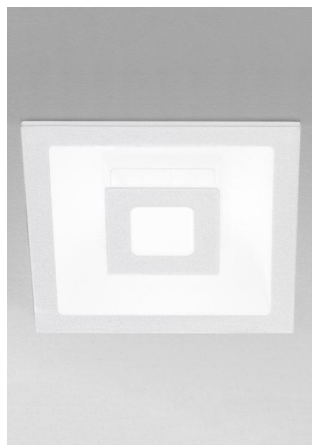

AI LIGHTS
LATI

COLLEZIONE

ECLIPSE QUADRA

INCASSO

ECLIPSE QUADRA

INCASSO

AI LIGHTS
LATTI

Lampade da incasso con struttura in pressofusione di alluminio verniciato bianco opaco e diffusore in policarbonato satinato. Il prodotto è adatto esclusivamente all'uso interno.

CODICE COLORE

LD0018B3 Bianco

DIMENSIONI E FORI

Dimensioni 12 - 12 - 3,5 cm / 4,7 - 4,7 - 1,4 in

Foro per inserimento 11 - 11 cm / 4,3 - 4,3 in

SPECIFICHE ILLUMINOTECNICHE

Sorgente	LED
Tipo	SMD + COB
Potenza LED	13,6 W
Watt totali	14 W
Flusso effettivo	770 lm
Angolo fascio luminoso	100°
Temperatura di colore	3000 K
IRC	>80
Durata lampada	minimo garantito 2 anni