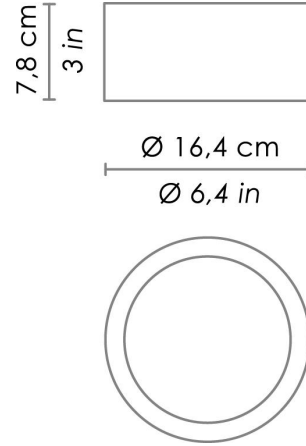

AI LIGHTS LATI

COLLEZIONE

CONCA

PARETE

Lampada a parete dimmerabile con corpo in pressofusione di alluminio verniciato bianco opaco.

CODICE	COLORE
LD0142B3	Bianco

DIMENSIONI E FORI	
Dimensioni	Ø 16,4 - h 7,8 cm / Ø 6,4 - h 3 in

SPECIFICHE ILLUMINOTECNICHE	
Sorgente	LED
Tipo	SMD
Watt totali	0 - 19.7 W
Flusso effettivo	0 - 990 lm
Temperatura di colore	3000 K
IRC	>80
Dimmer compatibili	Compatibile con la maggior parte dei dimmer a taglio di fase in commercio
Durata lampada	minimo garantito 3 anni