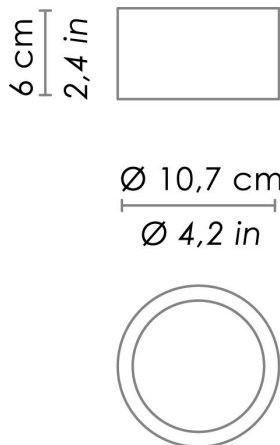

Lampade da parete-soffitto con struttura in pressofusione di alluminio verniciato bianco opaco. Il prodotto è adatto esclusivamente all'uso interno.

CODICE	COLORE

LD0140B3

Bianco

DIMENSIONI E FORI	

Dimensioni

Ø 10,7 - 6 cm / Ø 4,2 - 2,4 in

SPECIFICHE ILLUMINOTECNICHE	

Sorgente

LED

Tipo

SMD

Watt totali

8,5 W

Flusso effettivo

319 lm

Angolo fascio luminoso

120°

Temperatura di colore

3000 K

IRC

>80

Dimmer

TRIAC

Dimmer compatibili

Compatibile con la maggior parte dei dimmer a taglio di fase in commercio

Durata lampada

minimo garantito 2 anni

SPECIFICHE ELETTRICHE	

Driver

incluso

Tensione

220-240 V

Frequenza

50/60 Hz

SPECIFICHE FISICHE