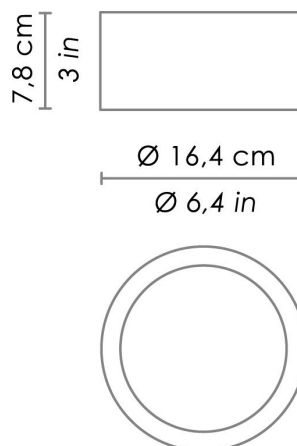

Lampade da parete-soffitto con struttura in pressofusione di alluminio verniciato bianco opaco. Il prodotto è adatto esclusivamente all'uso interno.

CODICE COLORE

LD0142B3

Bianco

DIMENSIONI E FORI

Dimensioni

Ø 16,4 - 7,8 cm / Ø 6,4 - 3 in

SPECIFICHE ILLUMINOTECNICHE

Sorgente	LED
Tipo	SMD
Watt totali	19,7 W
Flusso effettivo	990 lm
Angolo fascio luminoso	140°
Temperatura di colore	3000 K
IRC	>80
Dimmer	TRIAC
Dimmer compatibili	Compatibile con la maggior parte dei dimmer a taglio di fase in commercio
Durata lampada	minimo garantito 2 anni

SPECIFICHE ELETTRICHE

Driver	incluso
Tensione	220-240 V
Frequenza	50/60 Hz

SPECIFICHE FISICHE