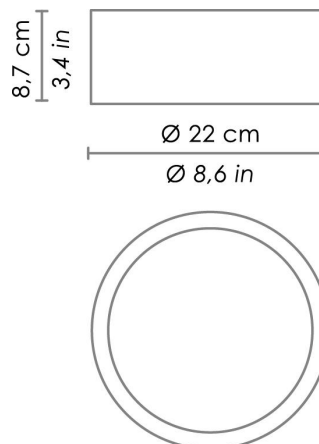

Lampade da parete-soffitto con struttura in pressofusione di alluminio verniciato bianco opaco. Il prodotto è adatto esclusivamente all'uso interno.

CODICE COLORE

LD0143B3

Bianco

DIMENSIONI E FORI

Dimensioni

Ø 22 - 8,7 cm / Ø 8,6 - 3,4 in

SPECIFICHE ILLUMINOTECNICHE

Sorgente	LED
Tipo	SMD
Watt totali	24,5 W
Flusso effettivo	1270 lm
Angolo fascio luminoso	150°
Temperatura di colore	3000 K
IRC	>80
Dimmer	TRIAC
Dimmer compatibili	Compatibile con la maggior parte dei dimmer a taglio di fase in commercio
Durata lampada	minimo garantito 2 anni

SPECIFICHE ELETTRICHE

Driver	incluso
Tensione	220-240 V
Frequenza	50/60 Hz

SPECIFICHE FISICHE