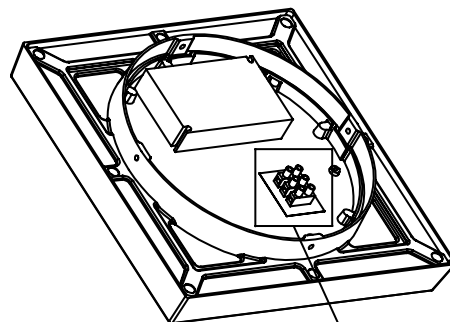

ISTRUZIONI DI MONTAGGIO / OPERATION INSTRUCTION

ALU lampada a parete - soffitto / wall - ceiling lamp

LD0136B3 - LD0136G3; LD0137B3 - LD0137G3; LD0131B3 - LD0131G3; LD0132B3 - LD0132G3

LED NON SOSTITUIBILE /
LED NOT REPLACEABLE

1
3

2

Distanza fori per fissaggio - mm / distance holes for fixing - mm

LD0137B3 - LD0137G3
LD0132B3 - LD0132G3

LD0136B3 - LD0136G3
LD0131B3 - LD0131G3

LED IP54 CE 3000K - CRI>80 - 220-240V - 50/60 Hz

DIMENSIONS	CODE	METAL PART FINISHES		POWER LED	TOTAL ABSORPTION	LUMEN LAMP
		BIANCO WHITE	GRIGIO SCURO DARK GREY			
27 x 27 - h 5,3 cm / 10,6 x 10,6 - h 2 in	LD0136	B3	G3	23,8 W	25 W	1800 lm
34 x 34 - h 5 cm / 13,3 x 13,3 - h 1,9 in	LD0137	B3	G3	27,3 W	30 W	2200 lm
∅ 27 - h 5,3 cm / ∅ 10,6 - h 2 in	LD0131	B3	G3	23,8 W	25 W	1800 lm
∅ 34 - h 5 cm / ∅ 13,3 - h 1,9 in	LD0132	B3	G3	27,3 W	30 W	2200 lm