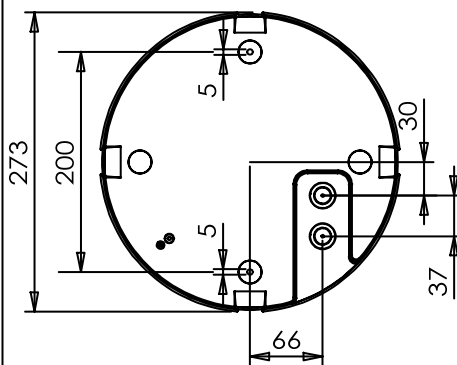

1
3

2

Distanza fori per fissaggio - mm / distance holes for fixing - mm

LD0137B3 - LD0137G3
LD0132B3 - LD0132G3

LD0136B3 - LD0136G3
LD0131B3 - LD0131G3

LED IP54 CE 3000K - CRI>80 - 220-240V - 50/60 Hz

DIMENSIONS	CODE	METAL PART FINISHES		POWER LED	TOTAL ABSORPTION	LUMEN LAMP
		BIANCO WHITE	GRIGIO SCURO DARK GREY			
27 x 27 - h 5,3 cm / 10,6 x 10,6 - h 2 in	LD0136	B3	G3	23,8 W	25 W	1800 lm
34 x 34 - h 5 cm / 13,3 x 13,3 - h 1,9 in	LD0137	B3	G3	27,3 W	30 W	2200 lm
∅ 27 - h 5,3 cm / ∅ 10,6 - h 2 in	LD0131	B3	G3	23,8 W	25 W	1800 lm
∅ 34 - h 5 cm / ∅ 13,3 - h 1,9 in	LD0132	B3	G3	27,3 W	30 W	2200 lm