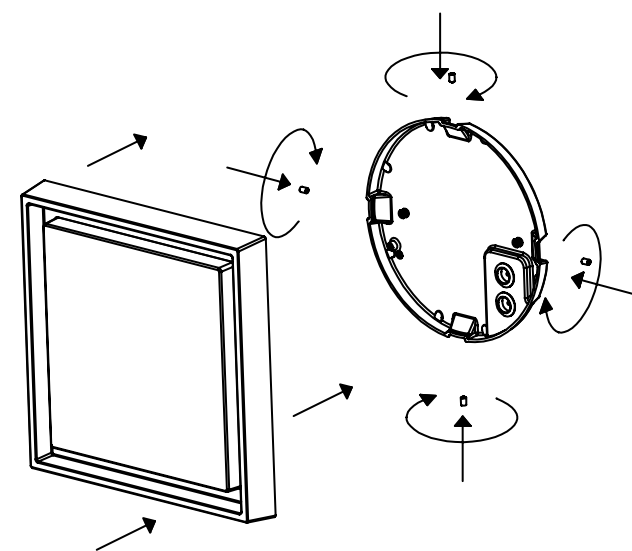

ISTRUZIONI DI MONTAGGIO / OPERATION INSTRUCTION

ALU lampada a parete - soffitto / wall - ceiling lamp

LD0136B3 - LD0136G3; LD0137B3 - LD0137G3; LD0131B3 - LD0131G3; LD0132B3 - LD0132G3

LED NON SOSTITUIBILE /
LED NOT REPLACEABLE

NON INCLUSO /
NOT INCLUDED

AI LATI
LIGHTS

A) L'installazione e la manutenzione va eseguita ad apparecchio spento. Tutte le operazioni devono essere effettuate da un tecnico specializzato. Prima di iniziare i lavori di installazione, staccare l'interruttore di alimentazione generale. B) Modifiche o manomissioni del prodotto e il non rispetto delle indicazioni di seguito riportate possono rendere l'apparecchio pericoloso. C) L'apparecchio può raggiungere temperature elevate durante l'esercizio e pertanto occorre evitare il contatto con persone, animali o cose. D) I prodotti con grado di protezione 54 (IP54) sono idonei per uso esterno. E) Per la pulizia di superfici in vetro non utilizzare solventi o prodotti abrasivi. Utilizzare solo un panno umido. Per la pulizia di tutte le superfici metalliche e plastiche utilizzare un panno morbido asciutto. F) La ditta Zafferano declina ogni responsabilità per danni causati da un proprio prodotto montato in modo non conforme alle istruzioni.

1
3

2

Distanza fori per fissaggio - mm / distance holes for fixing - mm

LD0137B3 - LD0137G3
LD0132B3 - LD0132G3

LD0136B3 - LD0136G3
LD0131B3 - LD0131G3

LED IP54 CE 3000K - CRI>80 - 220-240V - 50/60 Hz

DIMENSIONS	CODE	METAL PART FINISHES		POWER LED	TOTAL ABSORPTION	LUMEN LAMP
		BIANCO WHITE	GRIGIO SCURO DARK GREY			
27 x 27 - h 5,3 cm / 10,6 x 10,6 - h 2 in	LD0136	B3	G3	23,8 W	25 W	1800 lm
34 x 34 - h 5 cm / 13,3 x 13,3 - h 1,9 in	LD0137	B3	G3	27,3 W	30 W	2200 lm
∅ 27 - h 5,3 cm / ∅ 10,6 - h 2 in	LD0131	B3	G3	23,8 W	25 W	1800 lm
∅ 34 - h 5 cm / ∅ 13,3 - h 1,9 in	LD0132	B3	G3	27,3 W	30 W	2200 lm