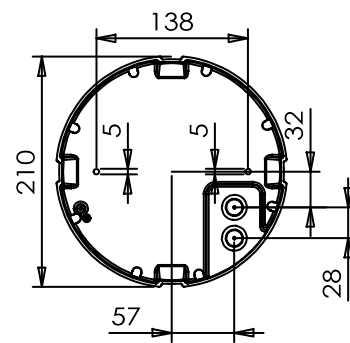

1
3

2

Distanza fori per fissaggio - mm / distance holes for fixing - mm

LD0137B3 - LD0137G3
LD0132B3 - LD0132G3

LD0136B3 - LD0136G3
LD0131B3 - LD0131G3

LED IP54 CE 3000K - CRI>80 - 220-240V - 50/60 Hz

DIMENSIONS	CODE	METAL PART FINISHES		POWER LED	TOTAL ABSORPTION	LUMEN LAMP
		BIANCO WHITE	GRIGIO SCURO DARK GREY			
27 x 27 - h 5,3 cm / 10,6 x 10,6 - h 2 in	LD0136	B3	G3	23,8 W	25 W	1800 lm
34 x 34 - h 5 cm / 13,3 x 13,3 - h 1,9 in	LD0137	B3	G3	27,3 W	30 W	2200 lm
∅ 27 - h 5,3 cm / ∅ 10,6 - h 2 in	LD0131	B3	G3	23,8 W	25 W	1800 lm
∅ 34 - h 5 cm / ∅ 13,3 - h 1,9 in	LD0132	B3	G3	27,3 W	30 W	2200 lm