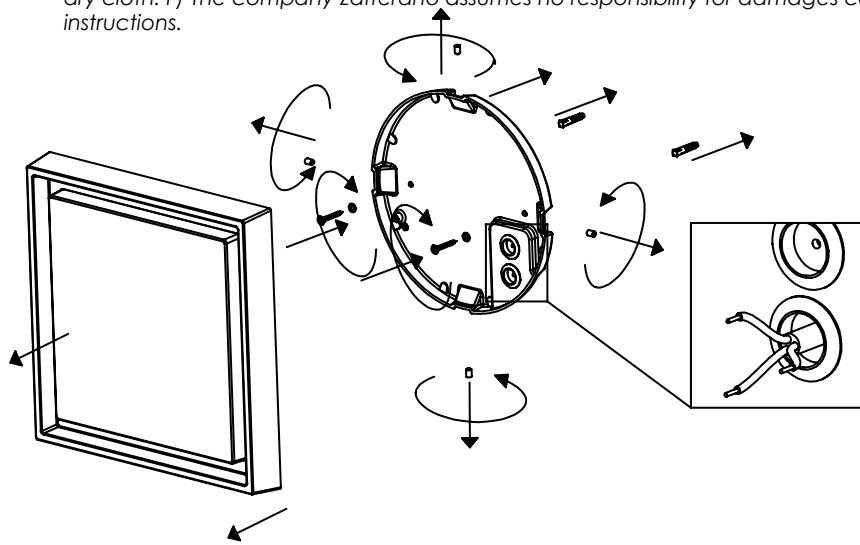

ISTRUZIONI DI MONTAGGIO / OPERATION INSTRUCTION

ALU lampada a parete - soffitto / wall - ceiling lamp

LD0136B3 - LD0136G3; LD0137B3 - LD0137G3; LD0131B3 - LD0131G3; LD0132B3 - LD0132G3

LED NON SOSTITUIBILE /
LED NOT REPLACEABLE

NON INCLUSO /
NOT INCLUDED

AI LATI
LIGHTS

A) L'installazione e la manutenzione va eseguita ad apparecchio spento. Tutte le operazioni devono essere effettuate da un tecnico specializzato. Prima di iniziare i lavori di installazione, staccare l'interruttore di alimentazione generale. B) Modifiche o manomissioni del prodotto e il non rispetto delle indicazioni di seguito riportate possono rendere l'apparecchio pericoloso. C) L'apparecchio può raggiungere temperature elevate durante l'esercizio e pertanto occorre evitare il contatto con persone, animali o cose. D) I prodotti con grado di protezione 54 (IP54) sono idonei per uso esterno. E) Per la pulizia di superfici in vetro non utilizzare solventi o prodotti abrasivi. Utilizzare solo un panno umido. Per la pulizia di tutte le superfici metalliche e plastiche utilizzare un panno morbido asciutto. F) La ditta Zafferano declina ogni responsabilità per danni causati da un proprio prodotto montato in modo non conforme alle istruzioni.

1
3

2

Distanza fori per fissaggio - mm / distance holes for fixing - mm

LD0137B3 - LD0137G3
LD0132B3 - LD0132G3

LD0136B3 - LD0136G3
LD0131B3 - LD0131G3

LED IP54 CE 3000K - CRI>80 - 220-240V - 50/60 Hz

DIMENSIONS	CODE	METAL PART FINISHES		POWER LED	TOTAL ABSORPTION	LUMEN LAMP
		BIANCO WHITE	GRIGIO SCURO DARK GREY			
27 x 27 - h 5,3 cm / 10,6 x 10,6 - h 2 in	LD0136	B3	G3	23,8 W	25 W	1800 lm
34 x 34 - h 5 cm / 13,3 x 13,3 - h 1,9 in	LD0137	B3	G3	27,3 W	30 W	2200 lm
∅ 27 - h 5,3 cm / ∅ 10,6 - h 2 in	LD0131	B3	G3	23,8 W	25 W	1800 lm
∅ 34 - h 5 cm / ∅ 13,3 - h 1,9 in	LD0132	B3	G3	27,3 W	30 W	2200 lm