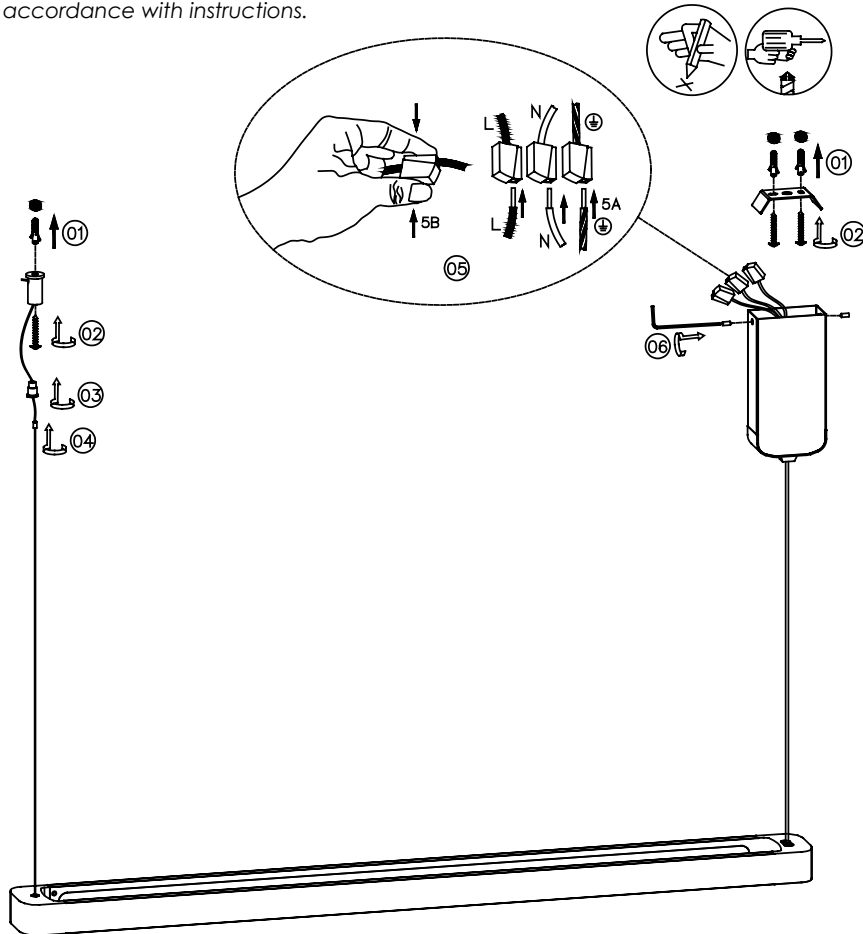

# ISTRUZIONI DI MONTAGGIO / OPERATION INSTRUCTION

STRIPE lampada a sospensione / hanging lamp  
LD0370B3; LD0371B3

LED NON SOSTITUIBILE /  
LED NOT REPLACEABLE

NON INCLUSO /  
NOT INCLUDED

AI LATTI  
LIGHTS

A) L'installazione e la manutenzione va eseguita ad apparecchio spento. Tutte le operazioni devono essere effettuate da un tecnico specializzato. Prima di iniziare i lavori di installazione, staccare l'interruttore di alimentazione generale. B) Modifiche o manomissioni del prodotto e il non rispetto delle indicazioni di seguito riportate possono rendere l'apparecchio pericoloso. C) L'apparecchio può raggiungere temperature elevate durante l'esercizio e pertanto occorre evitare il contatto con persone, animali o cose. D) I prodotti con IP20 sono idonei per uso interno e non in zone umide. E) Per la pulizia di tutte le superfici metalliche e plastiche utilizzare un panno morbido asciutto. F) La ditta Zafferano declina ogni responsabilità per danni causati da un proprio prodotto montato in modo non conforme alle istruzioni.

Distanza fori per fissaggio - mm / distance holes for fixing - mm

LD0370B3

LD0371B3

LED IP20 CE dimmerabile / dimmable - 3000K - CRI>90 - 200-240V - 50/60 Hz

DIMENSIONS	CODE	POWER LED	TOTAL ABSORPTION	LUMEN LED BOARD	LUMEN LAMP
90,8 - h 150 cm / 35,7 - h 59 in	<b>LD0370B3</b>	23 W	25 W	2580 lm	1800 lm
134 - h 150 cm / 52,8 - h 59 in	<b>LD0371B3</b>	35 W	39 W	3920 lm	2750 lm