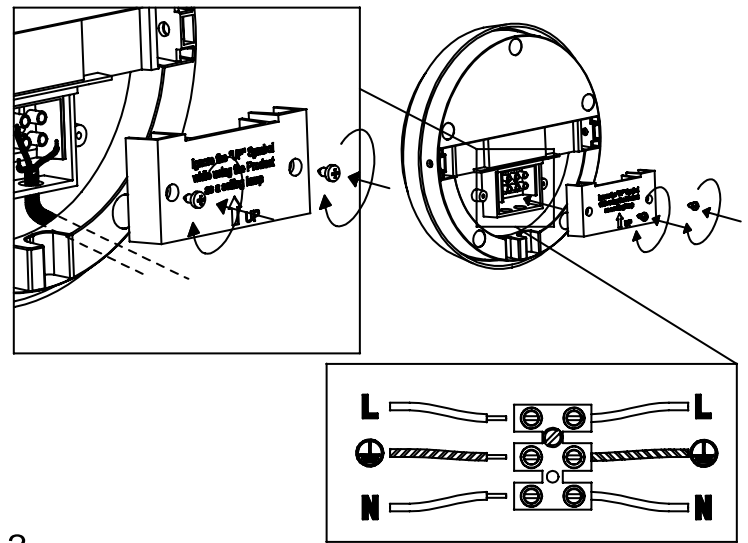

ISTRUZIONI DI MONTAGGIO / OPERATION INSTRUCTION

ALU lampada a parete - soffitto / wall - ceiling lamp
LD0135B3 - LD0135G3; LD0130B3 - LD0130G3

LED NON SOSTITUIBILE /
LED NOT REPLACEABLE

NON INCLUSO /
NOT INCLUDED

AI LATTI
LIGHTS

A) L'installazione e la manutenzione va eseguita ad apparecchio spento. Tutte le operazioni devono essere effettuate da un tecnico specializzato. Prima di iniziare i lavori di installazione, staccare l'interruttore di alimentazione generale. B) Modifiche o manomissioni del prodotto e il non rispetto delle indicazioni di seguito riportate possono rendere l'apparecchio pericoloso. C) L'apparecchio può raggiungere temperature elevate durante l'esercizio e pertanto occorre evitare il contatto con persone, animali o cose. D) I prodotti con grado di protezione 54 (IP54) sono idonei per uso esterno. E) Per la pulizia di superfici in vetro non utilizzare solventi o prodotti abrasivi. Utilizzare solo un panno umido. Per la pulizia di tutte le superfici metalliche e plastiche utilizzare un panno morbido asciutto. F) La ditta Zafferano declina ogni responsabilità per danni causati da un proprio prodotto montato in modo non conforme alle istruzioni.

1
3

2

Distanza fori per fissaggio - mm / distance holes for fixing - mm

LED IP54 CE 3000K - CRI>80 - 220-240V - 50/60 Hz

DIMENSIONS	CODE	METAL PART FINISHES		POWER LED	TOTAL ABSORPTION	LUMEN LAMP
		BIANCO WHITE	GRIGIO SCURO DARK GREY			
17,5 x 17,5 - h 4,5 cm / 6,8 x 6,8 - h 1,7 in	LD0135	B3	G3	8,4 W	10 W	650 lm
∅ 17,5 - h 4,5 cm / ∅ 6,8 - h 1,7 in	LD0130	B3	G3	8,4 W	10 W	650 lm