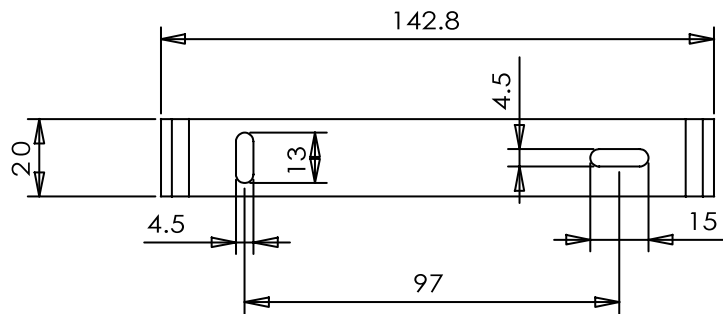

1
3

2

Distanza fori per fissaggio - mm / distance holes for fixing - mm

LED IP54 CE 3000K - CRI>80 - 220-240V - 50/60 Hz

DIMENSIONS	CODE	METAL PART FINISHES		POWER LED	TOTAL ABSORPTION	LUMEN LAMP
		BIANCO WHITE	GRIGIO SCURO DARK GREY			
17,5 x 17,5 - h 4,5 cm / 6,8 x 6,8 - h 1,7 in	LD0135	B3	G3	8,4 W	10 W	650 lm
∅ 17,5 - h 4,5 cm / ∅ 6,8 - h 1,7 in	LD0130	B3	G3	8,4 W	10 W	650 lm