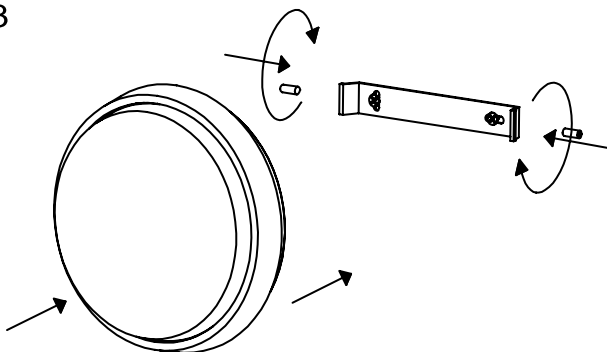

ISTRUZIONI DI MONTAGGIO / OPERATION INSTRUCTION

ALU lampada a parete - soffitto / wall - ceiling lamp
LD0135B3 - LD0135G3; LD0130B3 - LD0130G3

LED NON SOSTITUIBILE /
LED NOT REPLACEABLE

NON INCLUSO /
NOT INCLUDED

1
3

2

Distanza fori per fissaggio - mm / distance holes for fixing - mm

LED IP54 CE 3000K - CRI>80 - 220-240V - 50/60 Hz

DIMENSIONS	CODE	METAL PART FINISHES		POWER LED	TOTAL ABSORPTION	LUMEN LAMP
		BIANCO WHITE	GRIGIO SCURO DARK GREY			
17,5 x 17,5 - h 4,5 cm / 6,8 x 6,8 - h 1,7 in	LD0135	B3	G3	8,4 W	10 W	650 lm
∅ 17,5 - h 4,5 cm / ∅ 6,8 - h 1,7 in	LD0130	B3	G3	8,4 W	10 W	650 lm