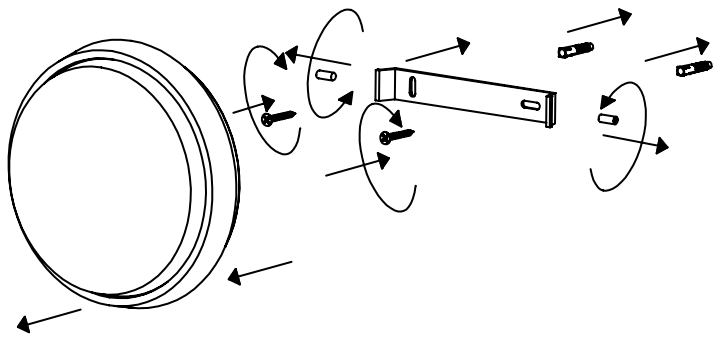

ISTRUZIONI DI MONTAGGIO / OPERATION INSTRUCTION

ALU lampada a parete - soffitto / wall - ceiling lamp
LD0135B3 - LD0135G3; LD0130B3 - LD0130G3

LED NON SOSTITUIBILE /
LED NOT REPLACEABLE

NON INCLUSO /
NOT INCLUDED

AI LATTI
LIGHTS

A) L'installazione e la manutenzione va eseguita ad apparecchio spento. Tutte le operazioni devono essere effettuate da un tecnico specializzato. Prima di iniziare i lavori di installazione, staccare l'interruttore di alimentazione generale. B) Modifiche o manomissioni del prodotto e il non rispetto delle indicazioni di seguito riportate possono rendere l'apparecchio pericoloso. C) L'apparecchio può raggiungere temperature elevate durante l'esercizio e pertanto occorre evitare il contatto con persone, animali o cose. D) I prodotti con grado di protezione 54 (IP54) sono idonei per uso esterno. E) Per la pulizia di superfici in vetro non utilizzare solventi o prodotti abrasivi. Utilizzare solo un panno umido. Per la pulizia di tutte le superfici metalliche e plastiche utilizzare un panno morbido asciutto. F) La ditta Zafferano declina ogni responsabilità per danni causati da un proprio prodotto montato in modo non conforme alle istruzioni.

1
3

2

Distanza fori per fissaggio - mm / distance holes for fixing - mm

LED IP54 CE 3000K - CRI>80 - 220-240V - 50/60 Hz

DIMENSIONS	CODE	METAL PART FINISHES		POWER LED	TOTAL ABSORPTION	LUMEN LAMP
		BIANCO WHITE	GRIGIO SCURO DARK GREY			
17,5 x 17,5 - h 4,5 cm / 6,8 x 6,8 - h 1,7 in	LD0135	B3	G3	8,4 W	10 W	650 lm
∅ 17,5 - h 4,5 cm / ∅ 6,8 - h 1,7 in	LD0130	B3	G3	8,4 W	10 W	650 lm