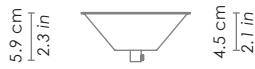

ROSONE PER SOSPENSIONE 1 LUCE / CANOPY FOR HANGING LAMP 1 LIGHT