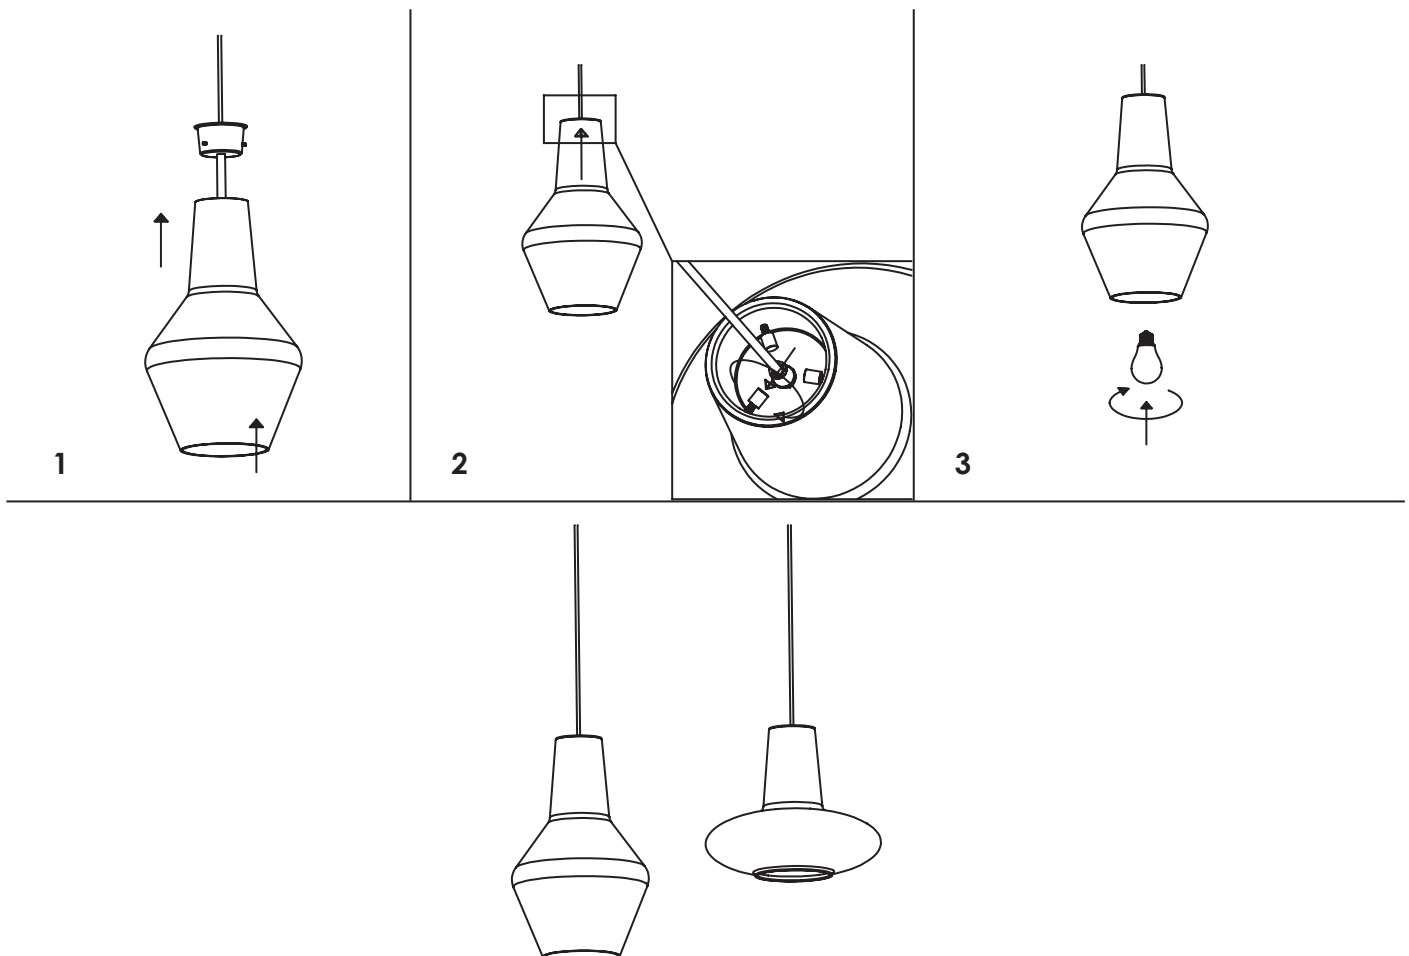

E27 220-240V IP20

DIMENSIONS	CODE	LAMP CONNECTION	WATT MAX
Ø 25 - h max 130 cm / Ø 9.8 - h max 51.2 in	LRM01--	E27	1 x 70W HS
Ø 32 - h max 130 cm / Ø 12.6 - h max 51.2 in	LGL01--	E27	1 x 70W HS
Ø 25 - h max 300 cm / Ø 9.8 - h max 118.1 in	LRM11--	E27	1 x 70W HS
Ø 32 - h max 300 cm / Ø 12.6 - h max 118.1 in	LGL11--	E27	1 x 70W HS
Ø 25 - h max 500 cm / Ø 9.8 - h max 196.8 in	LRM21--	E27	1 x 70W HS
Ø 32 - h max 500 cm / Ø 12.6 - h max 196.8 in	LGL21--	E27	1 x 70W HS

-- variante colore / colour variation

ELEMENTO Componibile - GRUPPO LUCE / MODULAR ELEMENT - LAMP COMPONENT KIT

NON PRODOTTO IN ITALIA IMPORTATO DA / NOT PRODUCED IN ITALY IMPORTED BY
Zafferano srl - Viale dell'Industria, 26 - 31055 Quinto di Treviso, Italy
www.zafferanoitalia.com

NON INCLUSO /
NOT INCLUDED