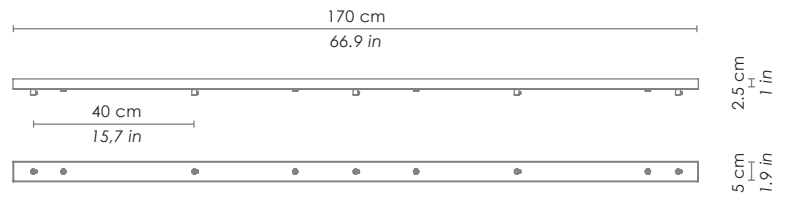

LGR0045; LGR0055