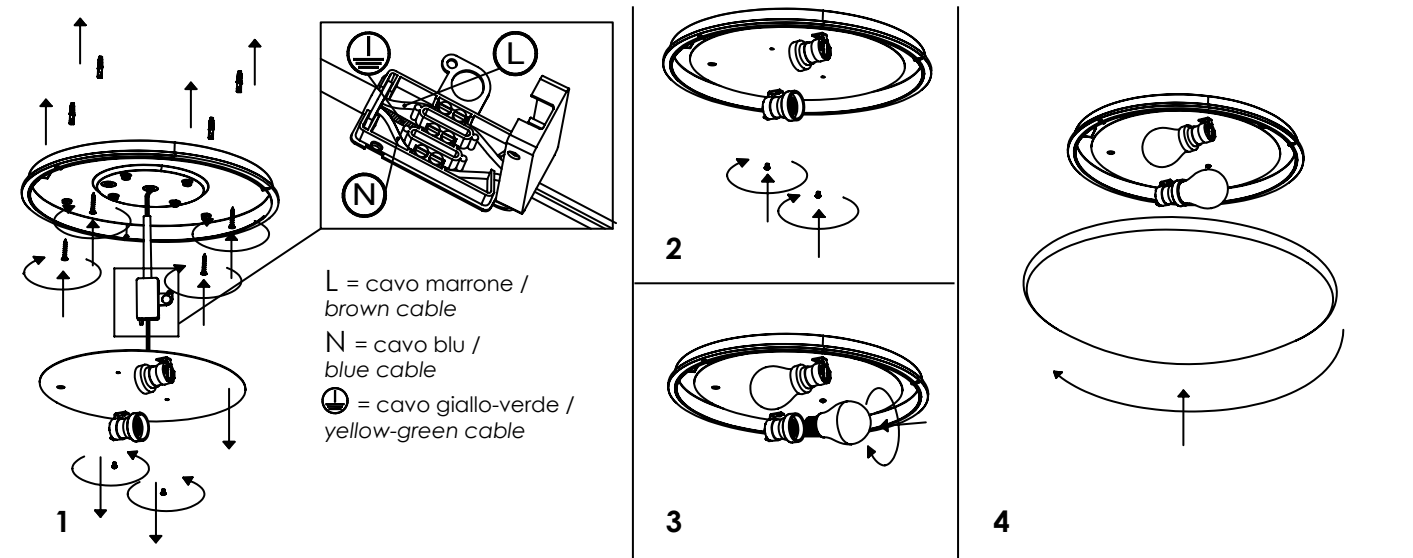

ISTRUZIONI DI MONTAGGIO / OPERATION INSTRUCTION

BIS lampada da parete - soffitto / wall - ceiling lamp LL6111; LL6112; LL6113
 DRUM lampada da parete - soffitto / wall - ceiling lamp LL8701; LL8731; LL8761
 DRUM METAL lampada da parete - soffitto / wall - ceiling lamp LL8701; LL8731; LL8761
 TREVISO lampada da parete - soffitto / wall - ceiling lamp LL120103; LL120203; LL120303

E27 220-240V IP44

	DIMENSIONS	CODE	BASE COLOURS						WATT MAX	
			TRASPARENTE CLEAR	ROSSO RED	ARANCIO ORANGE	BLU BLUE	VERDE GREEN	GIALLO YELLOW		
	Ø 31 cm / Ø 12,2 in	LL6111	NE	RO	AR	BL	VE	GI	1 x 42 HS	
	Ø 40 cm / Ø 15,7 in	LL6112	NE	RO	AR	BL	VE	GI	2 x 42 HS	
	Ø 48 cm / Ø 18,9 in	LL6113	NE	RO	AR	BL	VE	GI	3 x 42 HS	
	Ø 30 cm / Ø 11,8 in	LL8701	NE	RO	AR	BL	VE	GI	1 x 42 HS	
	Ø 40 cm / Ø 15,7 in	LL8731	NE	RO	AR	BL	VE	GI	2 x 42 HS	
	Ø 50 cm / Ø 19,7 in	LL8761	NE	RO	AR	BL	VE	GI	3 x 42 HS	
	Ø 30 cm / Ø 11,8 in	LL8701	C	B	MRO	MAR	MBL	MVE	MNE	1 x 42 HS
	Ø 40 cm / Ø 15,7 in	LL8731	C	B	MRO	MAR	MBL	MVE	MNE	2 x 42 HS
	Ø 50 cm / Ø 19,7 in	LL8761	C	B	MRO	MAR	MBL	MVE	MNE	3 x 42 HS
	Ø 40 cm / Ø 15,7 in	LL120103	BIANCO WHITE		BICOLORE BIANCO + NERO TWO-TONE WHITE + BLACK		BICOLORE BIANCO + GRIGIO TWO-TONE WHITE + GREY		1 x 42 HS	
	Ø 50 cm / Ø 19,7 in	LL120203	B		N		G		2 x 42 HS	
	Ø 60 cm / Ø 23,6 in	LL120303	B		N		G		3 x 42 HS	