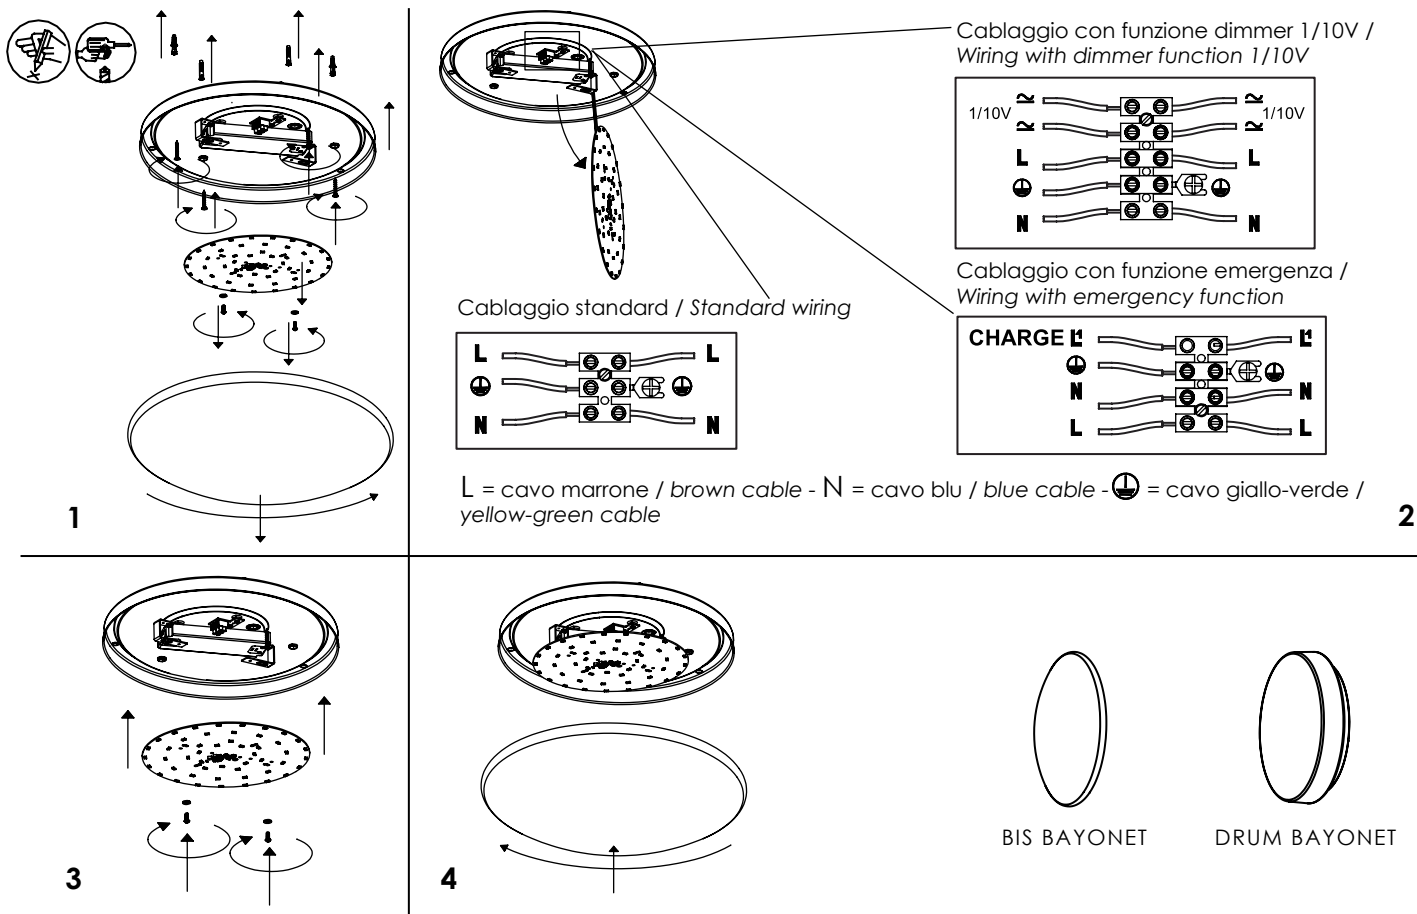

ISTRUZIONI DI MONTAGGIO / OPERATION INSTRUCTION

BIS BAYONET lampada da parete - soffitto / wall - ceiling lamp
 DRUM BAYONET lampada da parete - soffitto / wall - ceiling lamp

A) L'installazione e la manutenzione va eseguita ad apparecchio spento. Tutte le operazioni devono essere effettuate da un tecnico specializzato. Prima di iniziare i lavori di installazione, staccare l'interruttore di alimentazione generale. B) Modifiche o manomissioni del prodotto e il non rispetto delle indicazioni di seguito riportate possono rendere l'apparecchio pericoloso. C) L'apparecchio può raggiungere temperature elevate durante l'esercizio e pertanto occorre evitare il contatto con persone, animali o cose. D) I prodotti con IP20 sono idonei per uso interno e non in zone umide. E) Per la pulizia di tutte le superfici metalliche e plastiche utilizzare un panno morbido asciutto. F) La ditta Zafferano declina ogni responsabilità per danni causati da un proprio prodotto montato in modo non conforme alle istruzioni.

BIS BAYONET

LED - 3000K - CRI>80 - 220-240V IP20

DRUM BAYONET

DIMENSIONS	CODE	TOTAL ABSORPTION	LUMEN LED BOARD
∅ 25 cm / ∅ 9,8 in	LD611003	10 W	1310 lm
∅ 31cm / ∅ 12,2 in	LD611103	16 W	1502 lm
∅ 40 cm / ∅ 15,7 in	LD611203	25 W	2117 lm
∅ 48 cm / ∅ 18,9 in	LD611303	41 W	3791 lm

DIMENSIONS	CODE	TOTAL ABSORPTION	LUMEN LED BOARD
∅ 30 cm / ∅ 11,8 in	LD891003	16 W	1502 lm
∅ 40 cm / ∅ 15,7 in	LD891103	25 W	2117 lm
∅ 50 cm / ∅ 19,7 in	LD891203	41 W	3791 lm
∅ 70 cm / ∅ 27,6 in	LD891303	74 W	7200 lm

DIMENSIONS	CODE	TOTAL ABSORPTION	LUMEN LED BOARD	DIMMER
∅ 30 cm / ∅ 11,8 in	LD893003	0 - 16W	0 - 1502 lm	1/10V*
∅ 40 cm / ∅ 15,7 in	LD893103	0 - 25W	0 - 2117 lm	1/10V*
∅ 50 cm / ∅ 19,7 in	LD893203	0 - 41W	0 - 3791 lm	1/10V*