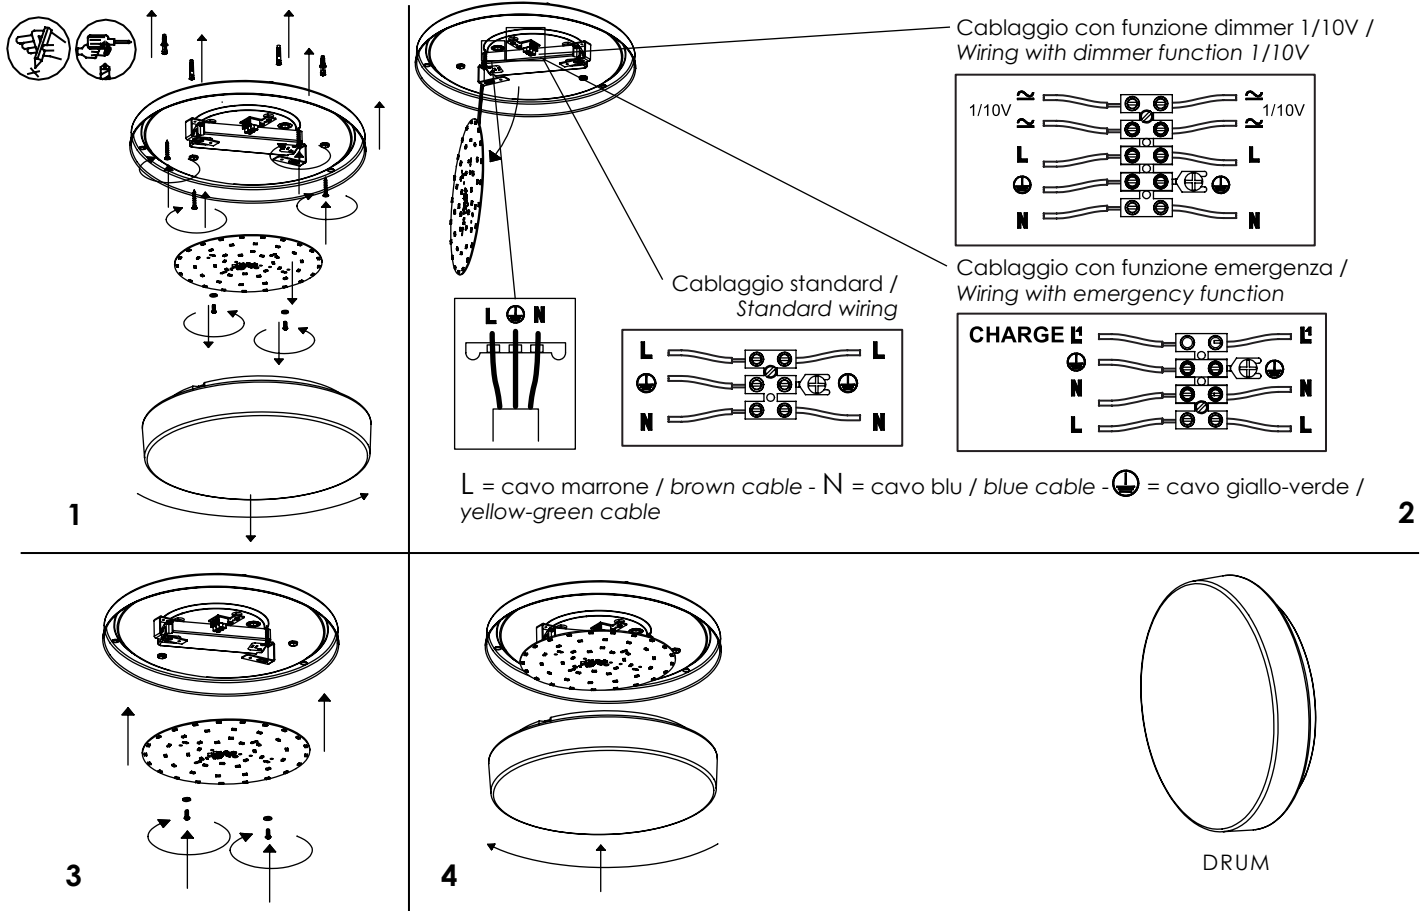

ISTRUZIONI DI MONTAGGIO / OPERATION INSTRUCTION

DRUM lampada da parete - soffitto / wall - ceiling lamp

A) L'installazione e la manutenzione va eseguita ad apparecchio spento. Tutte le operazioni devono essere effettuate da un tecnico specializzato. Prima di iniziare i lavori di installazione, staccare l'interruttore di alimentazione generale. B) Modifiche o manomissioni del prodotto e il non rispetto delle indicazioni di seguito riportate possono rendere l'apparecchio pericoloso. C) L'apparecchio può raggiungere temperature elevate durante l'esercizio e pertanto occorre evitare il contatto con persone, animali o cose. D) I prodotti con grado di protezione 54 (IP54) sono idonei per uso esterno. E) Per la pulizia di tutte le superfici metalliche e plastiche utilizzare un panno morbido asciutto. F) La ditta Zafferano declina ogni responsabilità per danni causati da un proprio prodotto montato in modo non conforme alle istruzioni.

LED - 3000K - CRI>80 - 220-240V IP44

DIMENSIONS	CODE	TRASPARENTE CLEAR	ROSSO RED	ARANCIO ORANGE	BLU BLUE	VERDE GREEN	GIALLO YELLOW	TOTAL ABSORPTION	LUMEN LED BOARD
Ø 30 cm / Ø 11,8 in	LD8701	N3	RO3	AR3	BL3	VE3	G13	16 W	1502 lm
Ø 40 cm / Ø 15,7 in	LD8731	N3	RO3	AR3	BL3	VE3	G13	25 W	2117 lm
Ø 50 cm / Ø 19,7 in	LD8761	N3	RO3	AR3	BL3	VE3	G13	41 W	3791 lm

LED dimmerabile / dimmable - 3000K - CRI>80 - 220-240V IP44

DIMENSIONS	CODE	TRASPARENTE CLEAR	ROSSO RED	ARANCIO ORANGE	BLU BLUE	VERDE GREEN	GIALLO YELLOW	TOTAL ABSORPTION	LUMEN LED BOARD	DIMMER
Ø 30 cm / Ø 11,8 in	LD8703	N3	RO3	AR3	BL3	VE3	G13	0 - 16 W	0-1502 lm	1/10V*
Ø 40 cm / Ø 15,7 in	LD8733	N3	RO3	AR3	BL3	VE3	G13	0 - 25 W	0-2117 lm	1/10V*
Ø 50 cm / Ø 19,7 in	LD8763	N3	RO3	AR3	BL3	VE3	G13	0 - 41 W	0-3791 lm	1/10V*