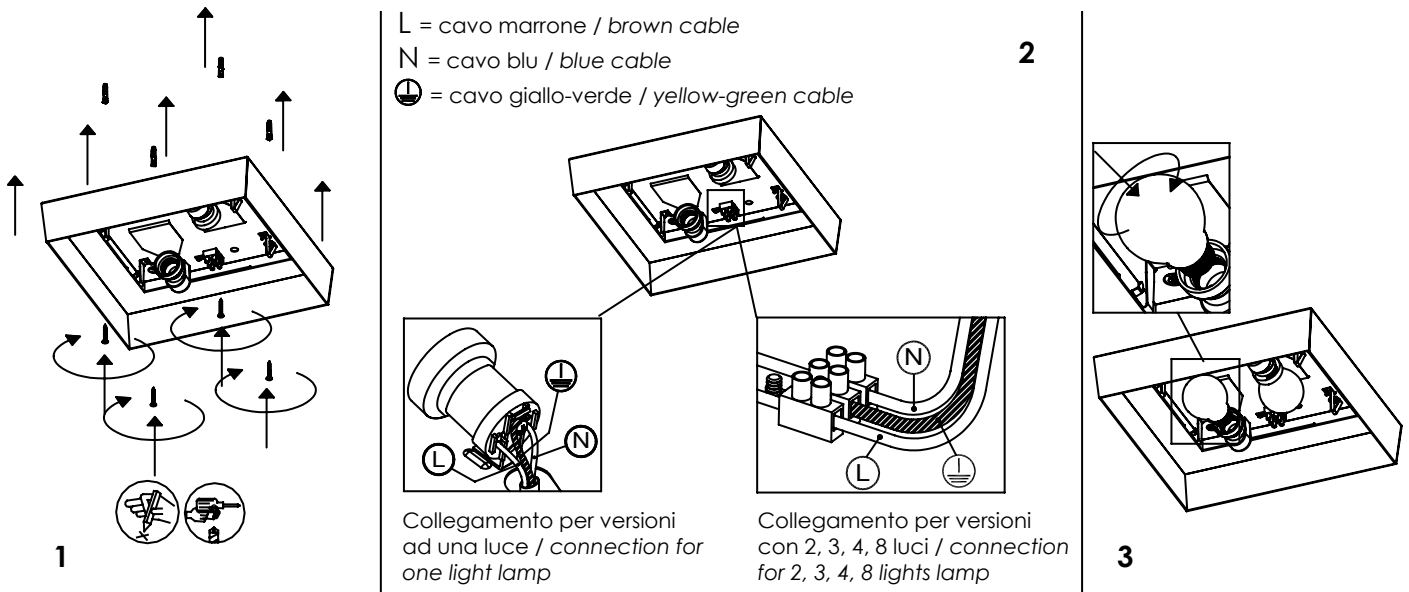

A) Installation and maintenance must be done when full power is switched off. All operations should be performed by a specialized technician. Disconnect the general power switch before starting the installation work. B) Modifications or handling of the product and the non-respect of the information below may be dangerous. C) The unit can reach high temperatures during operation and therefore any kind of physical contact must be avoided. D) Product with IP20 rating are suitable for indoor use only and not in wet areas. E) Cleaning of all metal and plastic surfaces using a soft dry cloth. F) The company Zafferano assumes no responsibility for damages caused by a product installed not in accordance with instructions.