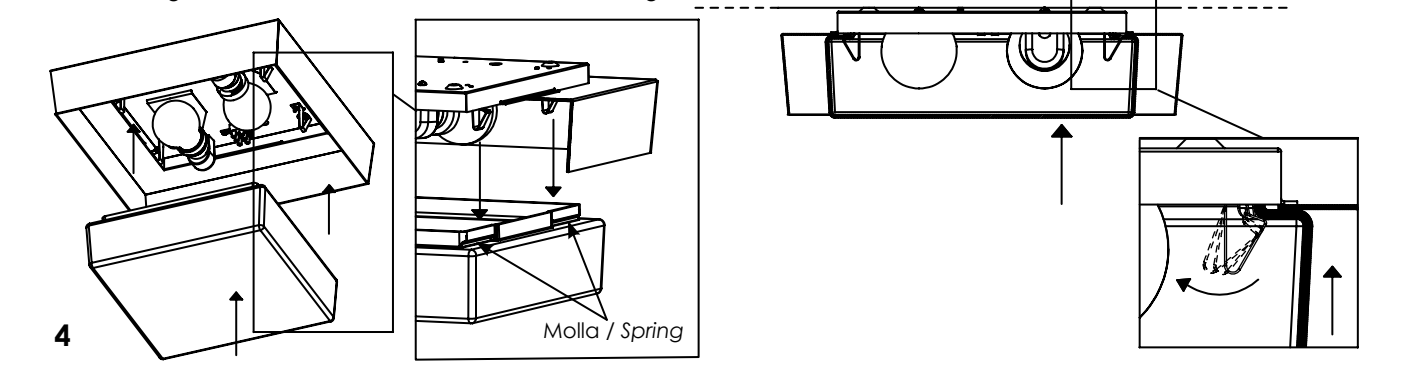

ISTRUZIONI DI MONTAGGIO / OPERATION INSTRUCTION

CAORLE lampada da parete - soffitto / wall - ceiling lamp LL1304; LL1305; LL1306
 LUCCA lampada da parete - soffitto / wall - ceiling lamp LL1303; LL1302; LL1301

A) L'installazione e la manutenzione va eseguita ad apparecchio spento. Tutte le operazioni devono essere effettuate da un tecnico specializzato. Prima di iniziare i lavori di installazione, staccare l'interruttore di alimentazione generale. B) Modifiche o manomissioni del prodotto e il non rispetto delle indicazioni di seguito riportate possono rendere l'apparecchio pericoloso. C) L'apparecchio può raggiungere temperature elevate durante l'esercizio e pertanto occorre evitare il contatto con persone, animali o cose. D) I prodotti con IP20 sono ideati per uso interno e non in zone umide. E) Per la pulizia di tutte le superfici metalliche e plastiche utilizzare un panno morbido asciutto. F) La ditta Zafferano declina ogni responsabilità per danni causati da un proprio prodotto montato in modo non conforme alle istruzioni.

E27 220-240V IP20

	DIMENSIONS		CODE	LAMP CONNECTION	WATT MAX		
	CAORLE	18 x 18 cm / 7,1 x 7,1 in		LL1304	E27	1 x 28 HS	
25 x 25 cm / 9,8 x 9,8 in		LL1305	E27	2 x 28 HS			
32 x 32 cm / 12,6 x 12,6 in		LL1306	E27	3 x 28 HS			
LUCCA	DIMENSIONS	CODE	METAL PART FINISHES		LAMP CONNECTION	WATT MAX	
			BIANCO WHITE	BIANCO + NERO WHITE + BLACK	BIANCO + GRIGIO WHITE + GREY		
	32 x 32 cm / 12,6 x 12,6 in	LL1303	B	N	G	E27	2 x 42 HS
	32 x 60,5 cm / 12,6 x 23,8 in	LL1302	B	N	G	E27	4 x 42 HS
	60,5 x 60,5 cm / 23,8 x 23,8 in	LL1301	B	N	G	E27	8 x 42 HS