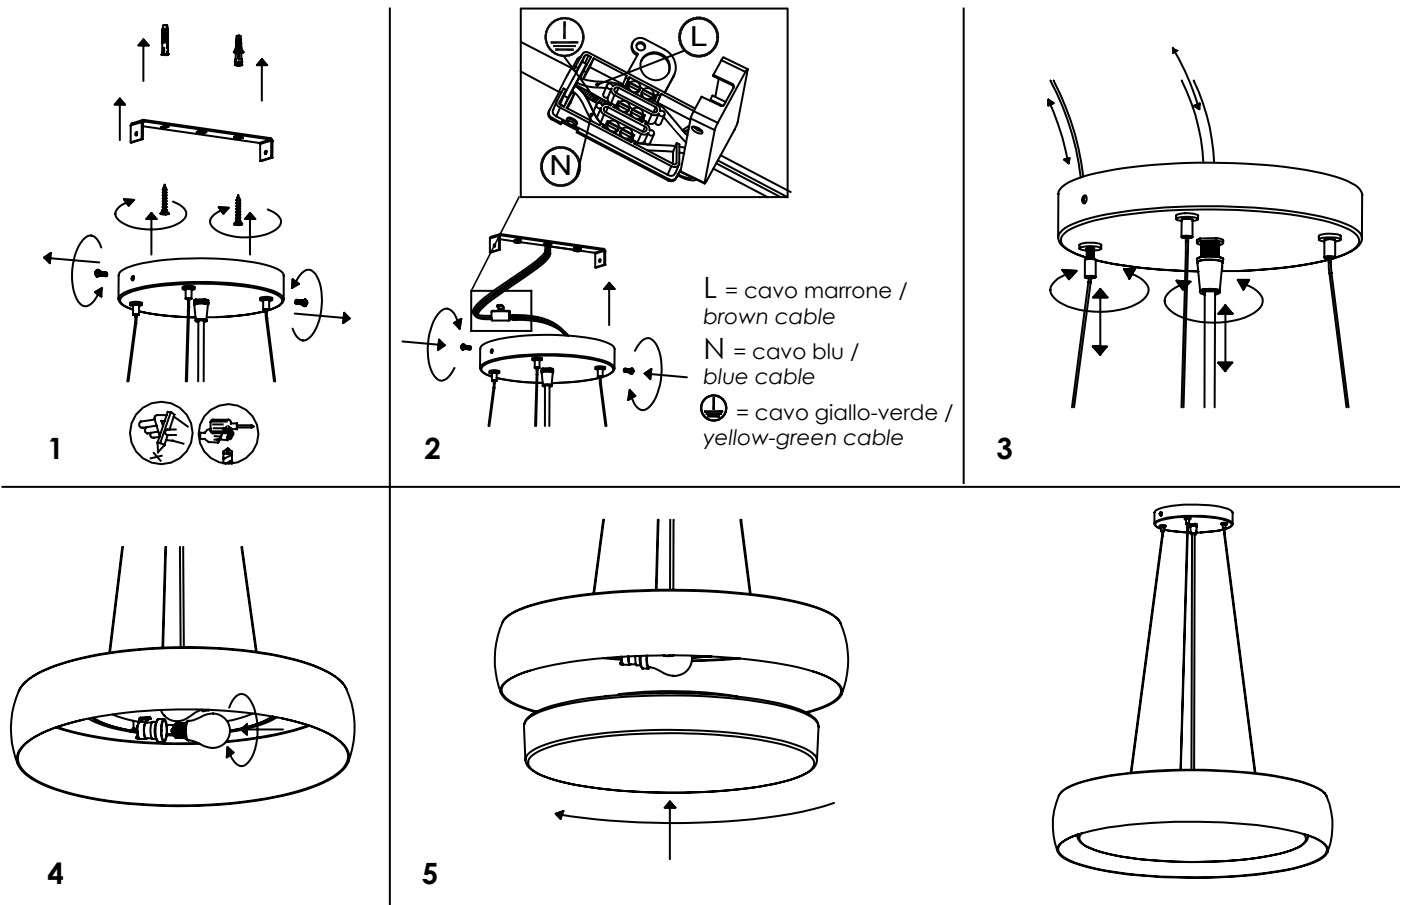

# ISTRUZIONI DI MONTAGGIO / OPERATION INSTRUCTION

TREVISO lampada a sospensione / hanging lamp  
 LL121103; LL121203; LL121303; LL121403

A) L'installazione e la manutenzione va eseguita ad apparecchio spento. Tutte le operazioni devono essere effettuate da un tecnico specializzato. Prima di iniziare i lavori di installazione, staccare l'interruttore di alimentazione generale. B) Modifiche o manomissioni del prodotto e il non rispetto delle indicazioni di seguito riportate possono rendere l'apparecchio pericoloso. C) L'apparecchio può raggiungere temperature elevate durante l'esercizio e pertanto occorre evitare il contatto con persone, animali o cose. D) I prodotti con IP20 sono idonei per uso interno e non in zone umide. E) Per la pulizia di tutte le superfici metalliche e plastiche utilizzare un panno morbido asciutto. F) La ditta Zafferano declina ogni responsabilità per danni causati da un proprio prodotto montato in modo non conforme alle istruzioni.

E27 220-240V IP20

DIMENSIONS	CODE	METAL PART FINISHES			LAMP CONNECTION	WATT MAX
		BIANCO WHITE	BICOLORE BIANCO + NERO TWO-TONE WHITE + BLACK	BICOLORE BIANCO + GRIGIO TWO-TONE WHITE + GREY		
Ø 40 cm / Ø 15,7 in	LL121103	B	N	G	E27	1 x 42 HS
Ø 50 cm / Ø 19,7 in	LL121203	B	N	G	E27	2 x 42 HS
Ø 60 cm / Ø 23,6 in	LL121303	B	N	G	E27	3 x 42 HS
Ø 80 cm / Ø 31,5 in	LL121403	B	N	G	E27	5 x 52 HS