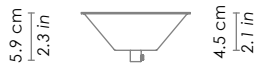

ROSONE PER SOSPENSIONE 1 LUCE / CANOPY FOR HANGING LAMP 1 LIGHT

NON PRODOTTO IN ITALIA IMPORTATO DA / NOT PRODUCED IN ITALY IMPORTED BY
Zafferano srl - Viale dell'Industria, 26 - 31055 Quinto di Treviso, Italy
www.zafferanoitalia.com