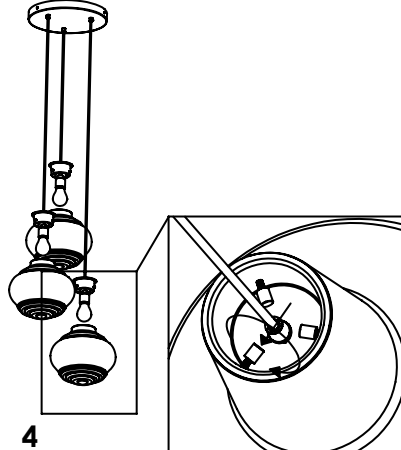

## ISTRUZIONI DI MONTAGGIO / OPERATION INSTRUCTION

BONNIE e CLYDE lampada a sospensione / hanging lamp  
LBN01; LCL01; LBN11; LCL11; LBN21; LCL21

zafferano

BESPOKE  
GLASS  
LIGHTING

A) L'installazione e la manutenzione va eseguita ad apparecchio spento. Tutte le operazioni devono essere effettuate da un tecnico specializzato. Prima di iniziare i lavori di installazione, staccare l'interruttore di alimentazione generale. B) Modifiche o manomissioni del prodotto e il non rispetto delle indicazioni di seguito riportate possono rendere l'apparecchio pericoloso. C) L'apparecchio può raggiungere temperature elevate durante l'esercizio e pertanto occorre evitare il contatto con persone, animali o cose. D) I prodotti con IP20 sono idonei per uso interno e non in zone umide. E) Per la pulizia di tutte le superfici metalliche e plastiche utilizzare un panno morbido asciutto. Per la pulizia dei vetri: Non utilizzare prodotti a base di alcol, solventi o prodotti abrasivi. Utilizzare un panno morbido tipo microfibra asciutto o leggermente inumidito con acqua. Non strofinare energicamente il vetro ma con un leggero movimento dall'alto verso il basso. F) La ditta Zafferano declina ogni responsabilità per danni causati da un proprio prodotto montato in modo non conforme alle istruzioni.

NON INCLUSO /  
NOT INCLUDED

ROSONE PER SOSPENSIONE 3 O 5 LUCI / CANOPY FOR HANGING LAMP 3 OR 5 LIGHTS

LGR0043; LGR0053

LGR0045; LGR0055

ROSONE PER SOSPENSIONE 3 O 5 LUCI / CANOPY FOR HANGING LAMP 3 OR 5 LIGHTS

LGR0023; LGR0033

LGR0025; LGR0035

2

L = cavo marrone / brown cable

N = cavo blu / blue cable

⊖ = cavo giallo-verde / yellow-green cable

4

NON PRODOTTO IN ITALIA IMPORTATO DA / NOT PRODUCED IN ITALY IMPORTED BY  
**Zafferano srl** - Viale dell'Industria, 26 - 31055 Quinto di Treviso, Italy  
[www.zafferanoitalia.com](http://www.zafferanoitalia.com)