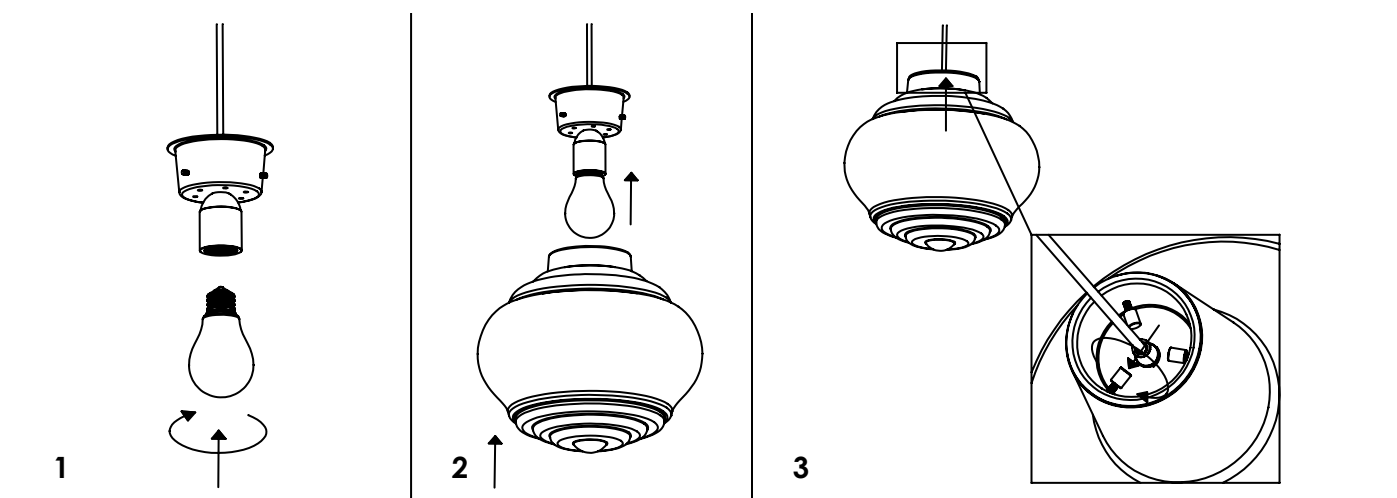

A) Installation and maintenance must be done when full power is switched off. All operations should be performed by a specialized technician. Disconnect the general power switch before starting the installation work. B) Modifications or handling of the product and the non-respect of the information below may be dangerous. C) The unit can reach high temperatures during operation and therefore any kind of physical contact must be avoided. D) Product with IP20 rating are suitable for indoor use only and not in wet areas. E) Cleaning of all metal and plastic surfaces using a soft dry cloth. For glasses cleaning: Do not use products based on alcohol, solvents or abrasive products. Use a soft, dry microfiber cloth or slightly dampened with water. Do not rub the glass vigorously but with a slight movement from top to bottom. F) The company Zafferano assumes no responsibility for damages caused by a product installed not in accordance with instructions.

E27 220-240V IP20

DIMENSIONS	CODE	LAMP CONNECTION	WATT MAX
Ø 27.5 - h max 130 cm / Ø 10.8 - h max 51.2 in	LBN01	E27	1 x 70W HS
Ø 23 - h max 130 cm / Ø 9 - h max 51.2 in	LCL01	E27	1 x 70W HS
Ø 27.5 - h max 300 cm / Ø 10.8 - h max 118.1 in	LBN11	E27	1 x 70W HS
Ø 23 - h max 300 cm / Ø 9 - h max 118.1 in	LCL11	E27	1 x 70W HS
Ø 27.5 - h max 500 cm / Ø 10.8 - h max 196.8 in	LBN21	E27	1 x 70W HS
Ø 23 - h max 500 cm / Ø 9 - h max 196.8 in	LCL21	E27	1 x 70W HS

ELEMENTO Componibile - GRUPPO LUCE / MODULAR ELEMENT - LAMP COMPONENT KIT

NON PRODOTTO IN ITALIA IMPORTATO DA / NOT PRODUCED IN ITALY IMPORTED BY
Zafferano srl - Viale dell'Industria, 26 - 31055 Quinto di Treviso, Italy
www.zafferanoitalia.com

NON INCLUSO /
NOT INCLUDED