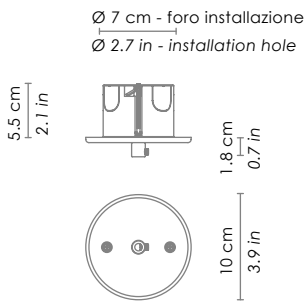

ROSONE A INCASSO PER SOSPENSIONE 1 LUCE - INSTALLAZIONE SU CARTONGESSO /
RECESSED CANOPY FOR HANGING LAMP 1 LIGHT - INSTALLATION ON PLASTERBOARD

LGR0011; LGR0012