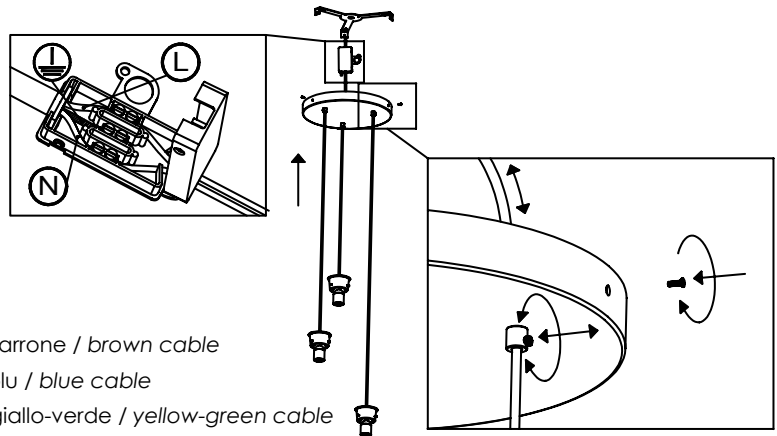

2

L = cavo marrone /  
brown cable  
N = cavo blu /  
blue cable  
⊕ = cavo giallo-verde /  
yellow-green cable

3

4

NON PRODOTTO IN ITALIA IMPORTATO DA / NOT PRODUCED IN ITALY IMPORTED BY  
**Zafferano srl** - Viale dell'Industria, 26 - 31055 Quinto di Treviso, Italy  
[www.zafferanoitalia.com](http://www.zafferanoitalia.com)

NON INCLUSO /  
NOT INCLUDED

ROSONE PER SOSPENSIONE 3 O 5 LUCI / CANOPY FOR HANGING LAMP 3 OR 5 LIGHTS

LGR0043; LGR0053

LGR0045; LGR0055

ROSONE PER SOSPENSIONE 3 O 5 LUCI / CANOPY FOR HANGING LAMP 3 OR 5 LIGHTS

LGR0023; LGR0033

LGR0025; LGR0035

2

L = cavo marrone / brown cable

N = cavo blu / blue cable

⊖ = cavo giallo-verde / yellow-green cable

4

NON PRODOTTO IN ITALIA IMPORTATO DA / NOT PRODUCED IN ITALY IMPORTED BY  
**Zafferano srl** - Viale dell'Industria, 26 - 31055 Quinto di Treviso, Italy  
[www.zafferanoitalia.com](http://www.zafferanoitalia.com)