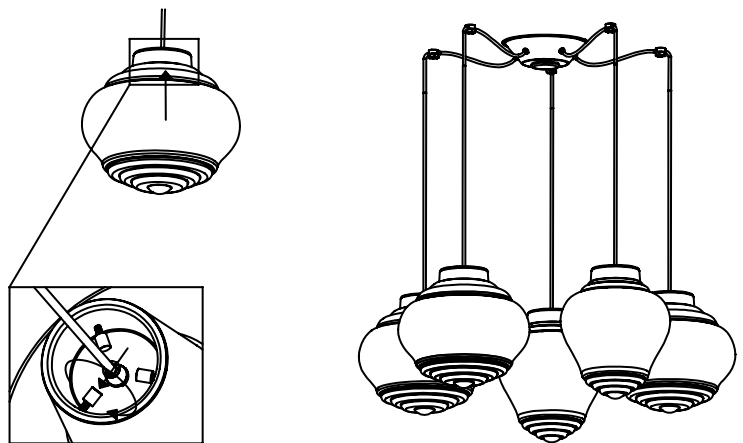

ROSONE A INCASSO PER SOSPENSIONE 1 LUCE - INSTALLAZIONE SU CARTONGESSO /  
 RECESSED CANOPY FOR HANGING LAMP 1 LIGHT - INSTALLATION ON PLASTERBOARD

LGR0011; LGR0012

NON PRODOTTO IN ITALIA IMPORTATO DA / NOT PRODUCED IN ITALY IMPORTED BY  
**Zafferano srl** - Viale dell'Industria, 26 - 31055 Quinto di Treviso, Italy  
[www.zafferanoitalia.com](http://www.zafferanoitalia.com)

ROSONE PER SOSPENSIONE 2, 3, 5 O 8 LUCI / CANOPY FOR HANGING LAMP 2, 3, 5 OR 8 LIGHTS

∅ 18 cm  
∅ 7.1 in

5 cm  
1.9 in

LGR0004; LGR0014

LGR0003; LGR0013

LGR0005; LGR0015

LGR0008; LGR0018

1

2

L = cavo marrone /  
brown cable  
N = cavo blu /  
blue cable  
⊕ = cavo giallo-verde /  
yellow-green cable

3

4

NON PRODOTTO IN ITALIA IMPORTATO DA / NOT PRODUCED IN ITALY IMPORTED BY  
**Zafferano srl** - Viale dell'Industria, 26 - 31055 Quinto di Treviso, Italy  
[www.zafferanoitalia.com](http://www.zafferanoitalia.com)