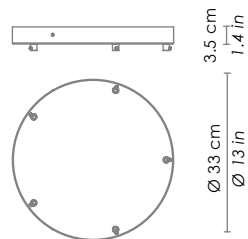

LGR0025; LGR0035