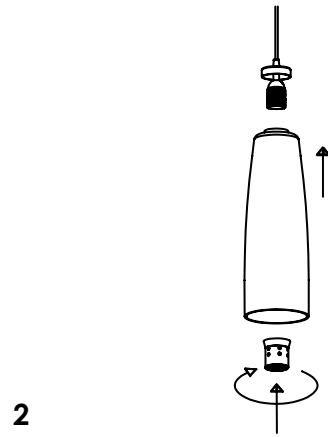

ROSONE PER SOSPENSIONE 1 LUCE / CANOPY FOR HANGING LAMP 1 LIGHT

LGR0001; LGR0002

LGR0006; LGR0016

NON PRODOTTO IN ITALIA IMPORTATO DA / NOT PRODUCED IN ITALY IMPORTED BY
Zafferano srl - Viale dell'Industria, 26 - 31055 Quinto di Treviso, Italy
www.zafferanoitalia.com