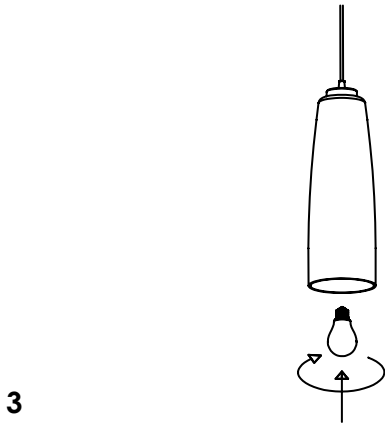

ROSONE PER SOSPENSIONE 1 LUCE / CANOPY FOR HANGING LAMP 1 LIGHT

LGR0001; LGR0002

LGR0006; LGR0016

NON PRODOTTO IN ITALIA IMPORTATO DA / NOT PRODUCED IN ITALY IMPORTED BY
Zafferano srl - Viale dell'Industria, 26 - 31055 Quinto di Treviso, Italy
www.zafferanoitalia.com