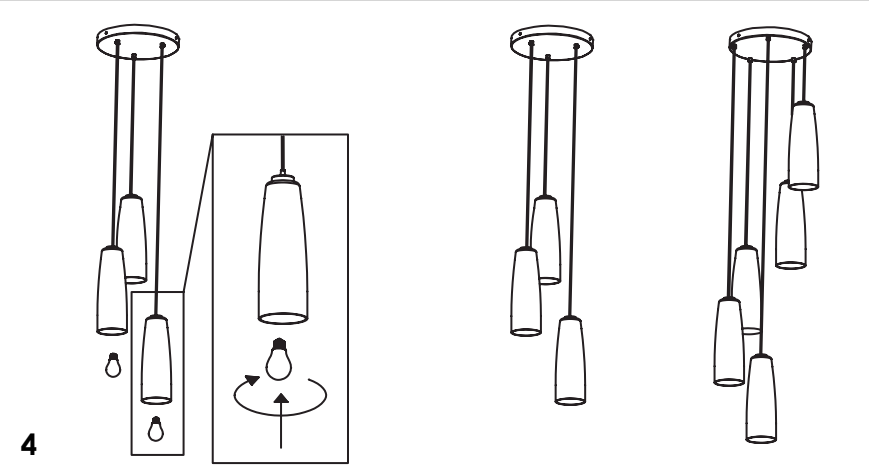

4

NON PRODOTTO IN ITALIA IMPORTATO DA / NOT PRODUCED IN ITALY IMPORTED BY
Zafferano srl - Viale dell'Industria, 26 - 31055 Quinto di Treviso, Italy
www.zafferanoitalia.com

NON INCLUSO / NOT INCLUDED