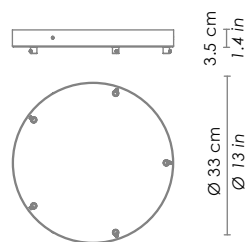

LGR0025; LGR0035