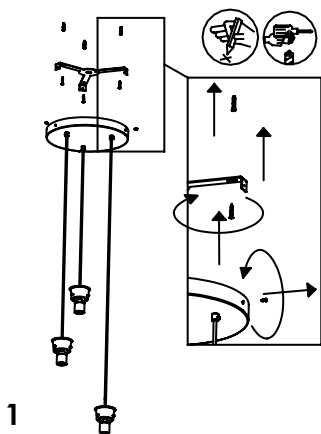

E27 220-240V IP20

DIMENSIONS	CODE	LAMP CONNECTION	WATT MAX
Ø 12 - h max 130 cm / Ø 4.7 - h max 51.2 in	LPR06	E27	1 x 70W HS
Ø 14 - h max 130 cm / Ø 5.5 - h max 51.2 in	LPR07	E27	1 x 70W HS
Ø 12 - h max 300 cm / Ø 4.7 - h max 118.1 in	LPR26	E27	1 x 70W HS
Ø 14 - h max 300 cm / Ø 5.5 - h max 118.1 in	LPR27	E27	1 x 70W HS
Ø 12 - h max 500 cm / Ø 4.7 - h max 196.8 in	LPR36	E27	1 x 70W HS
Ø 14 - h max 500 cm / Ø 5.5 - h max 196.8 in	LPR37	E27	1 x 70W HS

ROSONE PER SOSPENSIONE 3 O 5 LUCI / CANOPY FOR HANGING LAMP 3 OR 5 LIGHTS

LGR0023; LGR0033

LGR0025; LGR0035

1

L = cavo marrone / brown cable
 N = cavo blu / blue cable
 = cavo giallo-verde / yellow-green cable