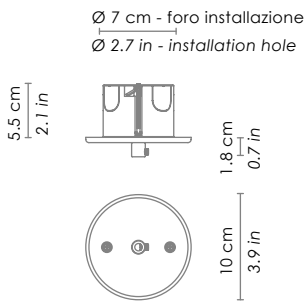

**ROSONE A INCASSO PER SOSPENSIONE 1 LUCE - INSTALLAZIONE SU CARTONGESSO /
RECESSED CANOPY FOR HANGING LAMP 1 LIGHT - INSTALLATION ON PLASTERBOARD**

LGR0011; LGR0012