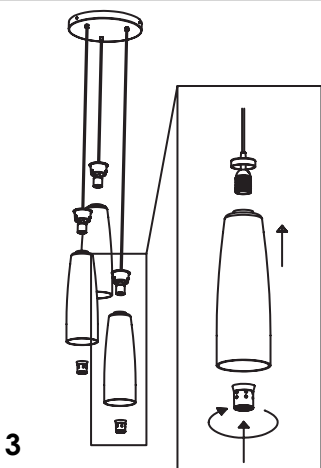

E27 220-240V IP20

DIMENSIONS	CODE	LAMP CONNECTION	WATT MAX
Ø 12 - h max 130 cm / Ø 4.7 - h max 51.2 in	LPR06	E27	1 x 70W HS
Ø 14 - h max 130 cm / Ø 5.5 - h max 51.2 in	LPR07	E27	1 x 70W HS
Ø 12 - h max 300 cm / Ø 4.7 - h max 118.1 in	LPR26	E27	1 x 70W HS
Ø 14 - h max 300 cm / Ø 5.5 - h max 118.1 in	LPR27	E27	1 x 70W HS
Ø 12 - h max 500 cm / Ø 4.7 - h max 196.8 in	LPR36	E27	1 x 70W HS
Ø 14 - h max 500 cm / Ø 5.5 - h max 196.8 in	LPR37	E27	1 x 70W HS

ROSONE PER SOSPENSIONE 3 O 5 LUCI / CANOPY FOR HANGING LAMP 3 OR 5 LIGHTS

LGR0023; LGR0033

LGR0025; LGR0035

1

L = cavo marrone / brown cable
 N = cavo blu / blue cable
 = cavo giallo-verde / yellow-green cable