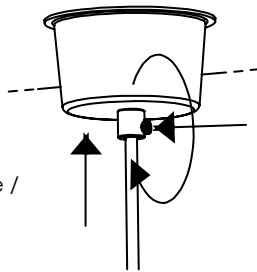

ROSONE PER SOSPENSIONE 1 LUCE / CANOPY FOR HANGING LAMP 1 LIGHT

LGR0001; LGR0002

LGR0006; LGR0016

NON PRODOTTO IN ITALIA IMPORTATO DA / NOT PRODUCED IN ITALY IMPORTED BY
Zafferano srl - Viale dell'Industria, 26 - 31055 Quinto di Treviso, Italy
www.zafferanoitalia.com