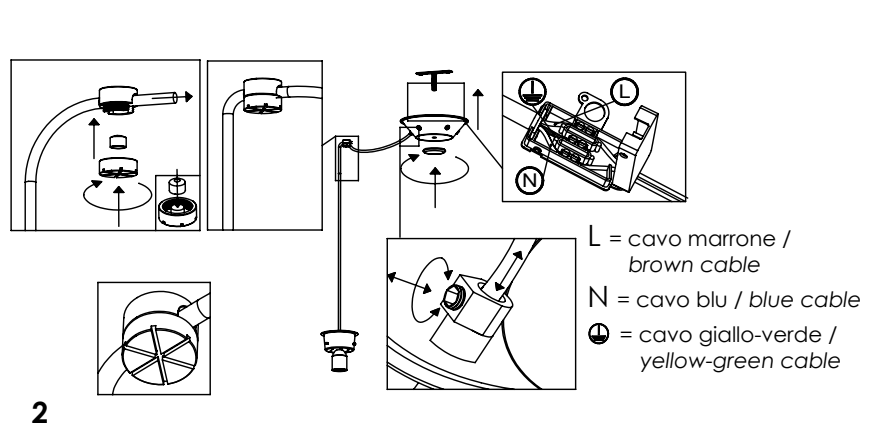

**ROSONE A INCASSO PER SOSPENSIONE 1 LUCE - INSTALLAZIONE SU CARTONGESSO /
 RECESSED CANOPY FOR HANGING LAMP 1 LIGHT - INSTALLATION ON PLASTERBOARD**

LGR0011; LGR0012

NON PRODOTTO IN ITALIA IMPORTATO DA / NOT PRODUCED IN ITALY IMPORTED BY
Zafferano srl - Viale dell'Industria, 26 - 31055 Quinto di Treviso, Italy
www.zafferanoitalia.com

ROSONE PER SOSPENSIONE 2, 3, 5 O 8 LUCI / CANOPY FOR HANGING LAMP 2, 3, 5 OR 8 LIGHTS

∅ 18 cm
∅ 7.1 in

5 cm
1.9 in

LGR0004; LGR0014

LGR0003; LGR0013

LGR0005; LGR0015

LGR0008; LGR0018

1