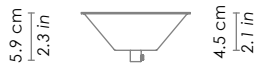

ROSONE PER SOSPENSIONE 1 LUCE / CANOPY FOR HANGING LAMP 1 LIGHT