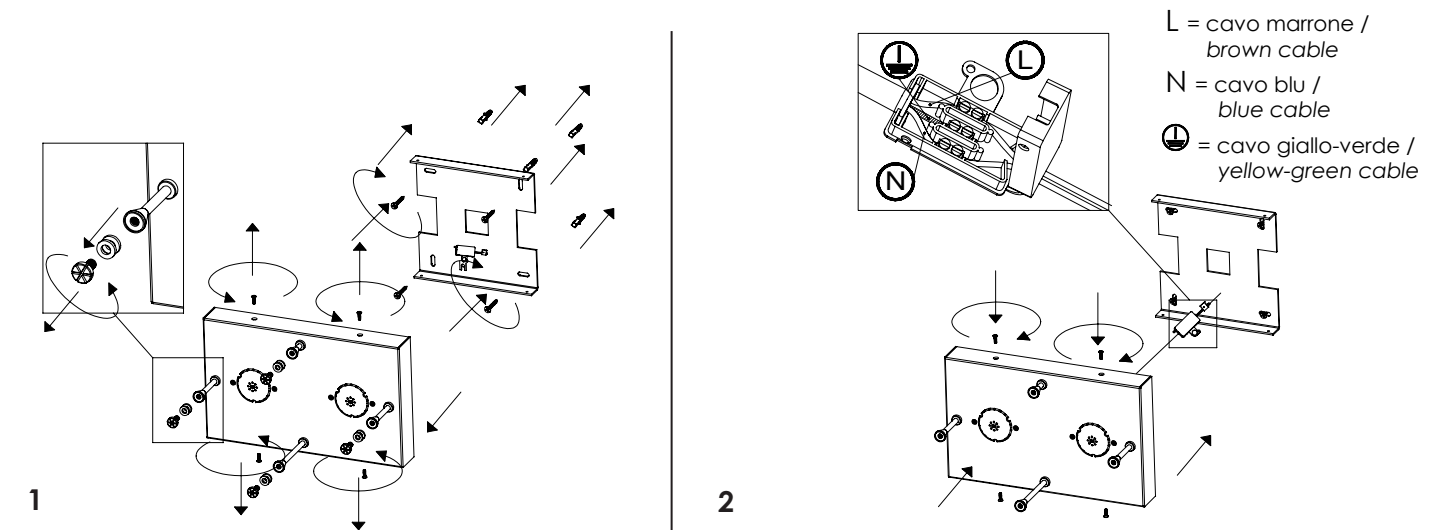

ISTRUZIONI DI MONTAGGIO / OPERATION INSTRUCTION

zafferano

BESPOKE
GLASS
LIGHTING

MARIPOSA lampada da parete e soffitto / wall ceiling lamp
LMR01; LMR02

A) L'installazione e la manutenzione va eseguita ad apparecchio spento. Tutte le operazioni devono essere effettuate da un tecnico specializzato. Prima di iniziare i lavori di installazione, staccare l'interruttore di alimentazione generale. B) Modifiche o manomissioni del prodotto e il non rispetto delle indicazioni di seguito riportate possono rendere l'apparecchio pericoloso. C) L'apparecchio può raggiungere temperature elevate durante l'esercizio e pertanto occorre evitare il contatto con persone, animali o cose. D) I prodotti con IP20 sono idonei per uso interno e non in zone umide. E) Per la pulizia di tutte le superfici metalliche e plastiche utilizzare un panno morbido asciutto. Per la pulizia dei vetri: Non utilizzare prodotti a base di alcol, solventi o prodotti abrasivi. Utilizzare un panno morbido tipo microfibra asciutto o leggermente inumidito con acqua. Non strofinare energicamente il vetro ma con un leggero movimento dall'alto verso il basso. F) La ditta Zafferano declina ogni responsabilità per danni causati da un proprio prodotto montato in modo non conforme alle istruzioni.

LED - 3000K - CRI>80 - 220-240V IP20

DIMENSIONS	CODE	WATT MAX	LUMEN LAMP
26 x 16 x 11.5 cm / 10.2 x 6.3 x 4.5 in	LMR01	2x5 W	2x400 lm
49 x 16 x 11.5 cm / 19.3 x 6.3 x 4.5 in	LMR02	4x5 W	4x400 lm

LED NON SOSTITUIBILE /
LED NOT REPLACABLE

MARIPOSA supporto per vetro singolo / support for single glass
 LMR1001; LMR1002; LMR1003

12

3

DIMENSIONS	CODE
Ø 2 - h 6 cm / Ø 0.8 - h 2.4 in	LMR1001
Ø 2 - h 8.5 cm / Ø 0.8 - h 3.3 in	LMR1002
Ø 2 - h 11 cm / Ø 0.8 - h 4.3 in	LMR1003