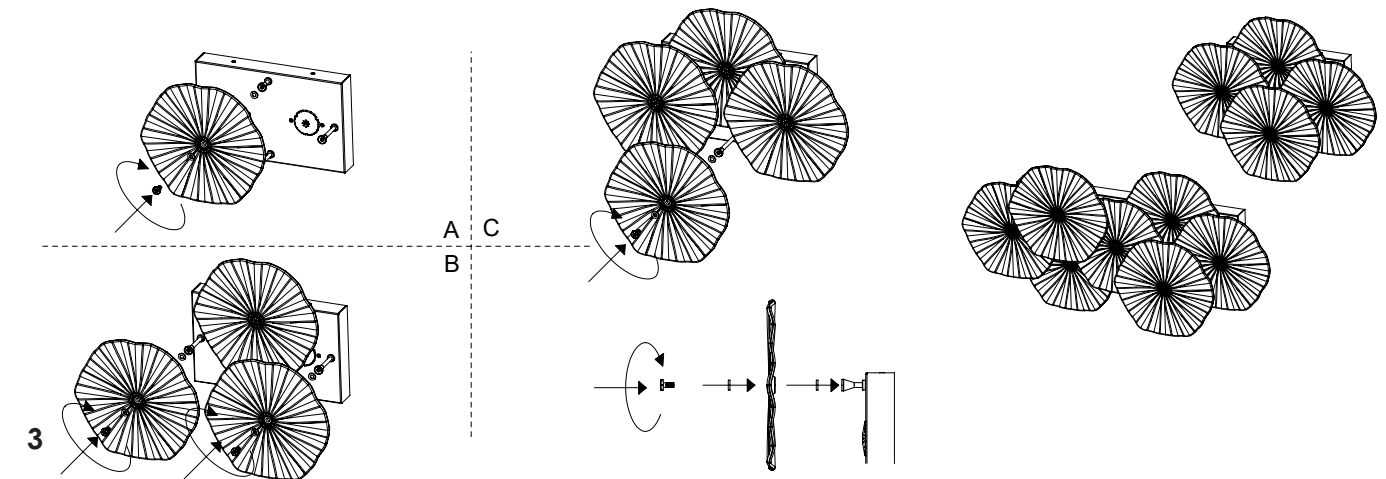

ISTRUZIONI DI MONTAGGIO / OPERATION INSTRUCTION

zafferano

BESPOKE
GLASS
LIGHTING

MARIPOSA lampada da parete e soffitto / wall ceiling lamp
LMR01; LMR02

A) L'installazione e la manutenzione va eseguita ad apparecchio spento. Tutte le operazioni devono essere effettuate da un tecnico specializzato. Prima di iniziare i lavori di installazione, staccare l'interruttore di alimentazione generale. B) Modifiche o manomissioni del prodotto e il non rispetto delle indicazioni di seguito riportate possono rendere l'apparecchio pericoloso. C) L'apparecchio può raggiungere temperature elevate durante l'esercizio e pertanto occorre evitare il contatto con persone, animali o cose. D) I prodotti con IP20 sono idonei per uso interno e non in zone umide. E) Per la pulizia di tutte le superfici metalliche e plastiche utilizzare un panno morbido asciutto. Per la pulizia dei vetri: Non utilizzare prodotti a base di alcol, solventi o prodotti abrasivi. Utilizzare un panno morbido tipo microfibra asciutto o leggermente inumidito con acqua. Non strofinare energicamente il vetro ma con un leggero movimento dall'alto verso il basso. F) La ditta Zafferano declina ogni responsabilità per danni causati da un proprio prodotto montato in modo non conforme alle istruzioni.

LED - 3000K - CRI>80 - 220-240V IP20

DIMENSIONS	CODE	WATT MAX	LUMEN LAMP
26 x 16 x 11.5 cm / 10.2 x 6.3 x 4.5 in	LMR01	2x5 W	2x400 lm
49 x 16 x 11.5 cm / 19.3 x 6.3 x 4.5 in	LMR02	4x5 W	4x400 lm

LED NON SOSTITUIBILE /
LED NOT REPLACABLE

MARIPOSA supporto per vetro singolo / support for single glass
 LMR1001; LMR1002; LMR1003

12

3

DIMENSIONS	CODE
Ø 2 - h 6 cm / Ø 0.8 - h 2.4 in	LMR1001
Ø 2 - h 8.5 cm / Ø 0.8 - h 3.3 in	LMR1002
Ø 2 - h 11 cm / Ø 0.8 - h 4.3 in	LMR1003