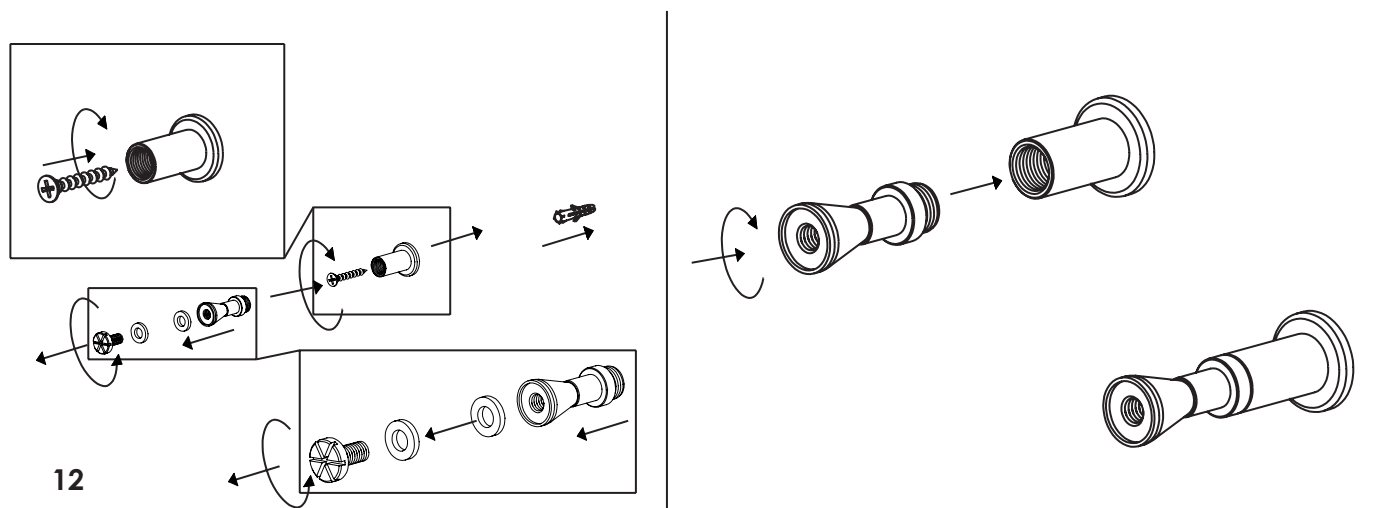

ISTRUZIONI DI MONTAGGIO / OPERATION INSTRUCTION

zafferano

BESPOKE
GLASS
LIGHTING

MARIPOSA lampada da parete e soffitto / wall ceiling lamp
LMR01; LMR02

A) L'installazione e la manutenzione va eseguita ad apparecchio spento. Tutte le operazioni devono essere effettuate da un tecnico specializzato. Prima di iniziare i lavori di installazione, staccare l'interruttore di alimentazione generale. B) Modifiche o manomissioni del prodotto e il non rispetto delle indicazioni di seguito riportate possono rendere l'apparecchio pericoloso. C) L'apparecchio può raggiungere temperature elevate durante l'esercizio e pertanto occorre evitare il contatto con persone, animali o cose. D) I prodotti con IP20 sono idonei per uso interno e non in zone umide. E) Per la pulizia di tutte le superfici metalliche e plastiche utilizzare un panno morbido asciutto. Per la pulizia dei vetri: Non utilizzare prodotti a base di alcol, solventi o prodotti abrasivi. Utilizzare un panno morbido tipo microfibra asciutto o leggermente inumidito con acqua. Non strofinare energicamente il vetro ma con un leggero movimento dall'alto verso il basso. F) La ditta Zafferano declina ogni responsabilità per danni causati da un proprio prodotto montato in modo non conforme alle istruzioni.

LED - 3000K - CRI>80 - 220-240V IP20

DIMENSIONS	CODE	WATT MAX	LUMEN LAMP
26 x 16 x 11.5 cm / 10.2 x 6.3 x 4.5 in	LMR01	2x5 W	2x400 lm
49 x 16 x 11.5 cm / 19.3 x 6.3 x 4.5 in	LMR02	4x5 W	4x400 lm

LED NON SOSTITUIBILE /
LED NOT REPLACABLE

MARIPOSA supporto per vetro singolo / support for single glass
 LMR1001; LMR1002; LMR1003

12

3

DIMENSIONS	CODE
Ø 2 - h 6 cm / Ø 0.8 - h 2.4 in	LMR1001
Ø 2 - h 8.5 cm / Ø 0.8 - h 3.3 in	LMR1002
Ø 2 - h 11 cm / Ø 0.8 - h 4.3 in	LMR1003