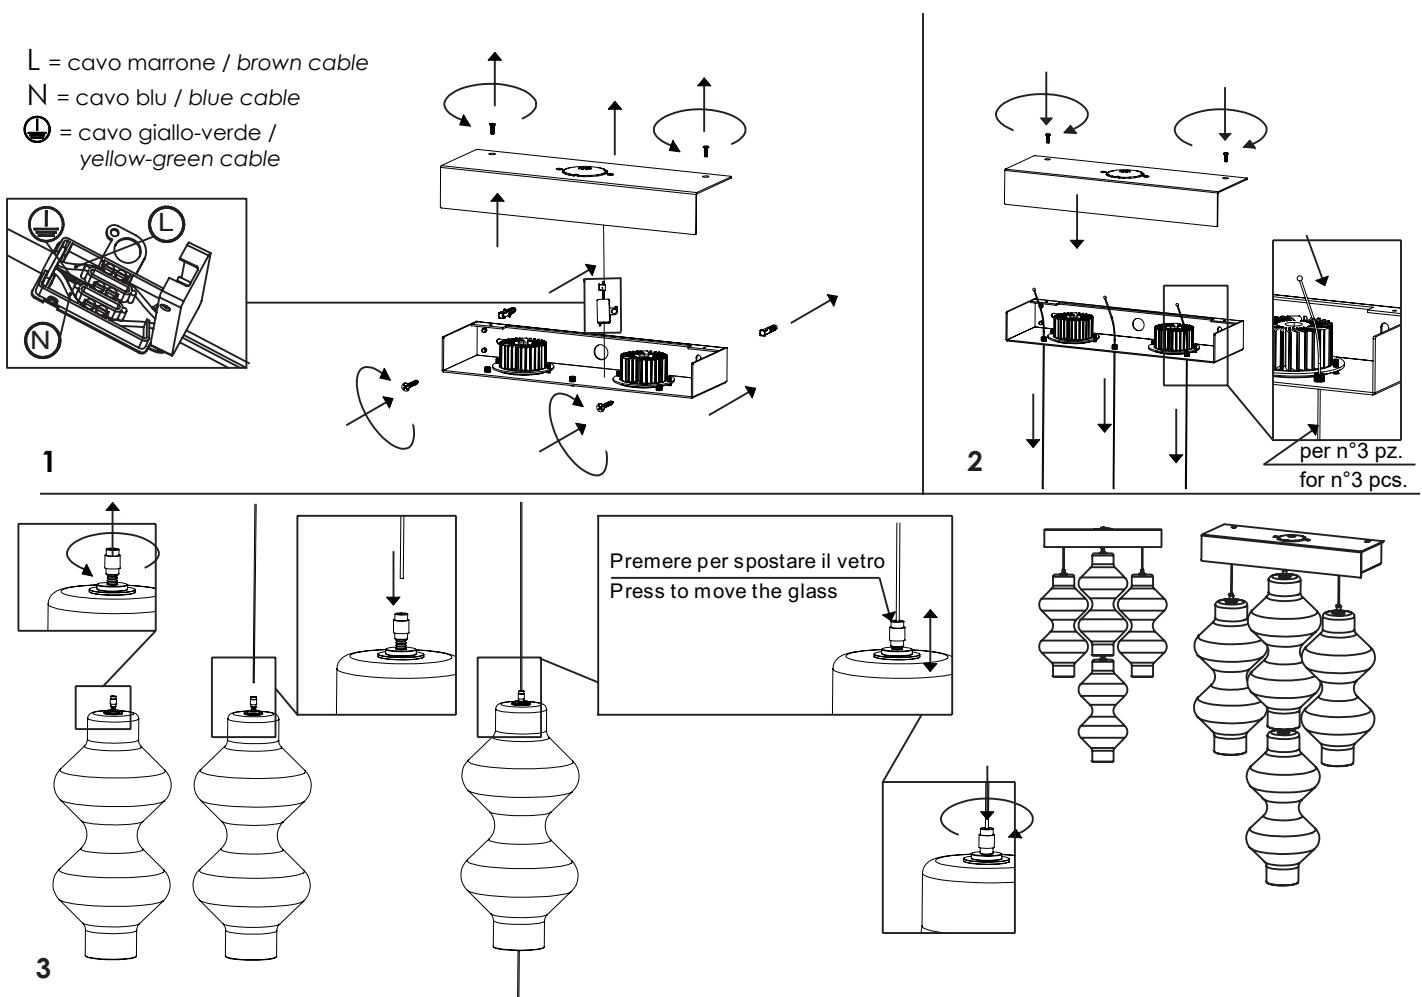

ISTRUZIONI DI MONTAGGIO / OPERATION INSTRUCTION

zafferano

BESPOKE
GLASS
LIGHTING

ONDA lampada da parete / wall lamp
LON0600

A) L'installazione e la manutenzione va eseguita ad apparecchio spento. Tutte le operazioni devono essere effettuate da un tecnico specializzato. Prima di iniziare i lavori di installazione, staccare l'interruttore di alimentazione generale. B) Modifiche o manomissioni del prodotto e il non rispetto delle indicazioni di seguito riportate possono rendere l'apparecchio pericoloso. C) L'apparecchio può raggiungere temperature elevate durante l'esercizio e pertanto occorre evitare il contatto con persone, animali o cose. D) I prodotti con IP20 sono idonei per uso interno e non in zone umide. E) Per la pulizia di tutte le superfici metalliche e plastiche utilizzare un panno morbido asciutto. Per la pulizia dei vetri: Non utilizzare prodotti a base di alcol, solventi o prodotti abrasivi. Utilizzare un panno morbido tipo microfibra asciutto o leggermente inumidito con acqua. Non strofinare energicamente il vetro ma con un leggero movimento dall'alto verso il basso. F) La ditta Zafferano declina ogni responsabilità per danni causati da un proprio prodotto montato in modo non conforme alle istruzioni.

LED - 3000K - CRI>80 - 220-240V IP20

DIMENSIONS	CODE	WATT MAX	LUMEN LAMP
27.5 x 4.5 x 8.5 cm / 10.8 x 1.8 x 3.3 in	LON0600	3x5 W	3x400 lm

LED NON SOSTITUIBILE /
LED NOT REPLACEABLE

NON PRODOTTO IN ITALIA IMPORTATO DA / NOT PRODUCED IN ITALY IMPORTED BY
Zafferano srl - Viale dell'Industria, 26 - 31055 Quinto di Treviso, Italy
www.zafferanoitalia.com