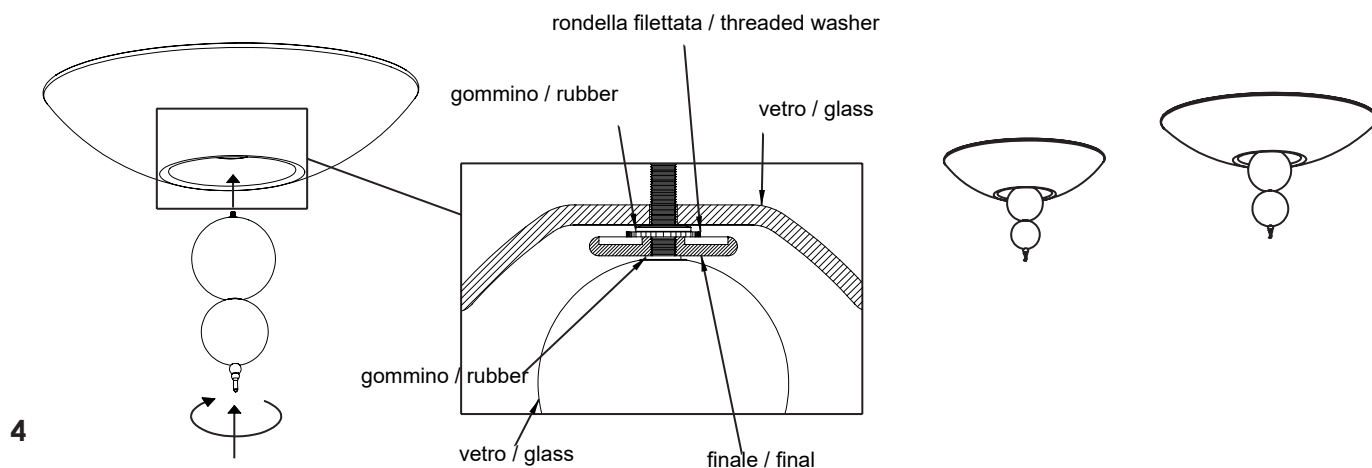

ISTRUZIONI DI MONTAGGIO / OPERATION INSTRUCTION

REGOLO lampada a soffitto / ceiling lamp
LRG05; LRG06

A) L'installazione e la manutenzione va eseguita ad apparecchio spento. Tutte le operazioni devono essere effettuate da un tecnico specializzato. Prima di iniziare i lavori di installazione, staccare l'interruttore di alimentazione generale. B) Modifiche o manomissioni del prodotto e il non rispetto delle indicazioni di seguito riportate possono rendere l'apparecchio pericoloso. C) L'apparecchio può raggiungere temperature elevate durante l'esercizio e pertanto occorre evitare il contatto con persone, animali o cose. D) I prodotti con IP20 sono idonei per uso interno e non in zone umide. E) Per la pulizia di tutte le superfici metalliche e plastiche utilizzare un panno morbido asciutto. Per la pulizia dei vetri: Non utilizzare prodotti a base di alcol, solventi o prodotti abrasivi. Utilizzare un panno morbido tipo microfibra asciutto o leggermente inumidito con acqua. Non strofinare energicamente il vetro ma con un leggero movimento dall'alto verso il basso. F) La ditta Zafferano declina ogni responsabilità per danni causati da un proprio prodotto montato in modo non conforme alle istruzioni.

LED - 2900K - CRI>80 - 220-240V IP20

DIMENSIONS	CODE	WATT MAX	LUMEN LAMP
Ø 45 - h max 29 cm / Ø 12.7 - h max 11.4 in	LRG05	1x29 W	1x3000 lm
Ø 60 - h max 33 cm / Ø 23.6 - h max 13 in	LRG06	1x64 W	1x6400 lm