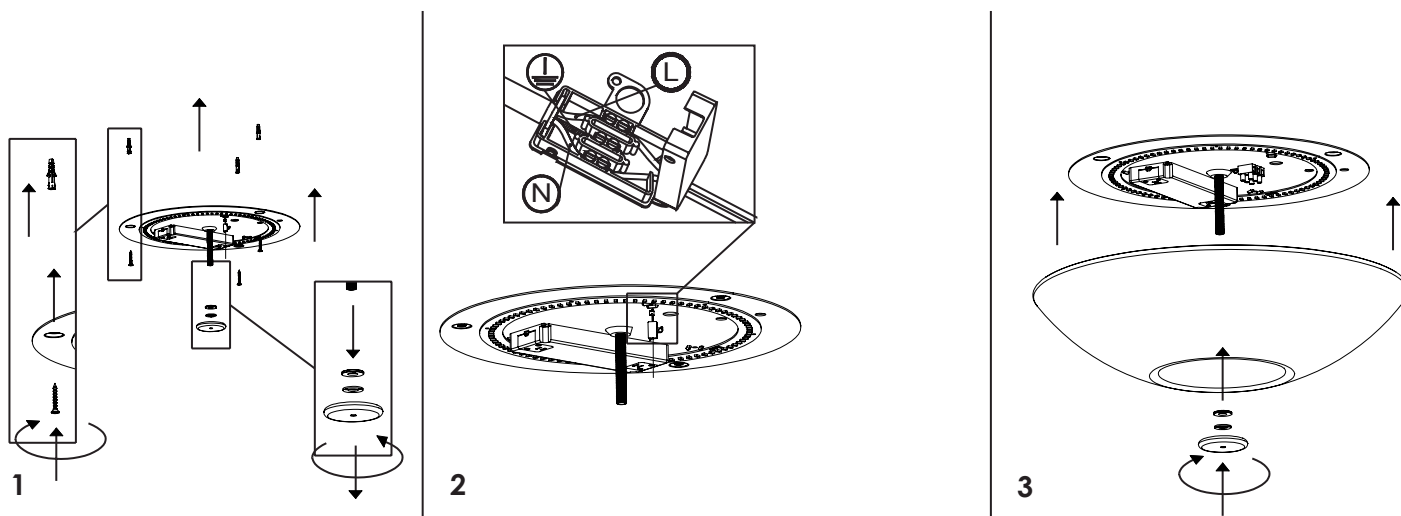

ISTRUZIONI DI MONTAGGIO / OPERATION INSTRUCTION

REGOLO lampada a soffitto / ceiling lamp
LRG05; LRG06

A) L'installazione e la manutenzione va eseguita ad apparecchio spento. Tutte le operazioni devono essere effettuate da un tecnico specializzato. Prima di iniziare i lavori di installazione, staccare l'interruttore di alimentazione generale. B) Modifiche o manomissioni del prodotto e il non rispetto delle indicazioni di seguito riportate possono rendere l'apparecchio pericoloso. C) L'apparecchio può raggiungere temperature elevate durante l'esercizio e pertanto occorre evitare il contatto con persone, animali o cose. D) I prodotti con IP20 sono idonei per uso interno e non in zone umide. E) Per la pulizia di tutte le superfici metalliche e plastiche utilizzare un panno morbido asciutto. Per la pulizia dei vetri: Non utilizzare prodotti a base di alcol, solventi o prodotti abrasivi. Utilizzare un panno morbido tipo microfibra asciutto o leggermente inumidito con acqua. Non strofinare energicamente il vetro ma con un leggero movimento dall'alto verso il basso. F) La ditta Zafferano declina ogni responsabilità per danni causati da un proprio prodotto montato in modo non conforme alle istruzioni.

LED - 2900K - CRI>80 - 220-240V IP20

DIMENSIONS	CODE	WATT MAX	LUMEN LAMP
Ø 45 - h max 29 cm / Ø 12.7 - h max 11.4 in	LRG05	1x29 W	1x3000 lm
Ø 60 - h max 33 cm / Ø 23.6 - h max 13 in	LRG06	1x64 W	1x6400 lm