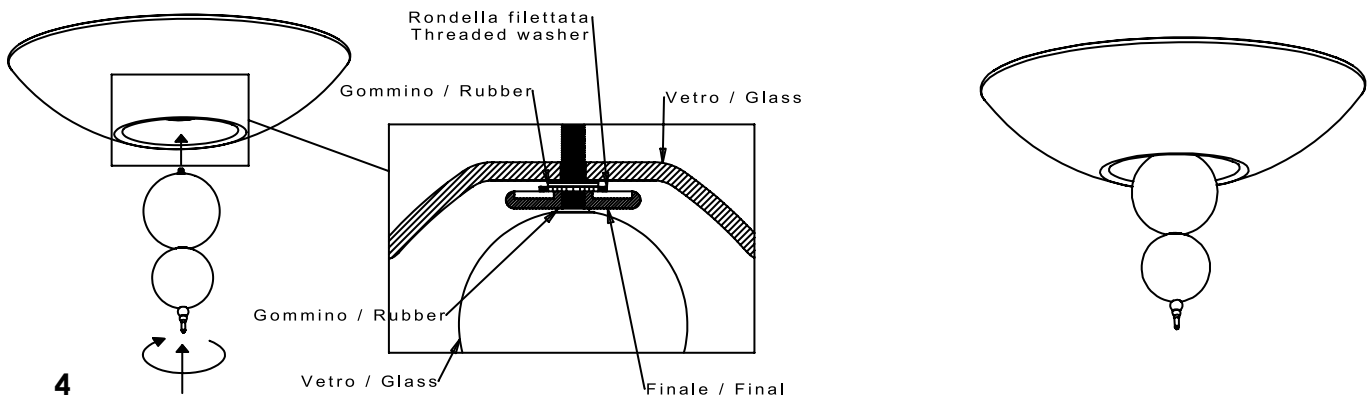

ISTRUZIONI DI MONTAGGIO / OPERATION INSTRUCTION

zafferano

BESPOKE
GLASS
LIGHTING

REGOLO lampada da soffitto / ceiling lamp
LRG15; LRG16

A) L'installazione e la manutenzione va eseguita ad apparecchio spento. Tutte le operazioni devono essere effettuate da un tecnico specializzato. Prima di iniziare i lavori di installazione, staccare l'interruttore di alimentazione generale. B) Modifiche o manomissioni del prodotto e il non rispetto delle indicazioni di seguito riportate possono rendere l'apparecchio pericoloso. C) L'apparecchio può raggiungere temperature elevate durante l'esercizio e pertanto occorre evitare il contatto con persone, animali o cose. D) I prodotti con IP20 sono ideati per uso interno e non in zone umide. E) Per la pulizia di tutte le superfici metalliche e plastiche utilizzare un panno morbido asciutto. F) La ditta Zafferano declina ogni responsabilità per danni causati da un proprio prodotto montato in modo non conforme alle istruzioni.

E27 220-240V IP20

DIMENSIONS	CODE	LAMP CONNECTION	WATT MAX
Ø 45 - h 29 cm / Ø 17.7 - h 11.4 in	LRG15	E27	3 x 70W HS
Ø 60 - h 33 cm / Ø 23.6 - h 13 in	LRG16	E27	4 x 70W HS

NON PRODOTTO IN ITALIA IMPORTATO DA / NOT PRODUCED IN ITALY IMPORTED BY
Zafferano srl - Viale dell'Industria, 26 - 31055 Quinto di Treviso, Italy
www.zafferanoitalia.com