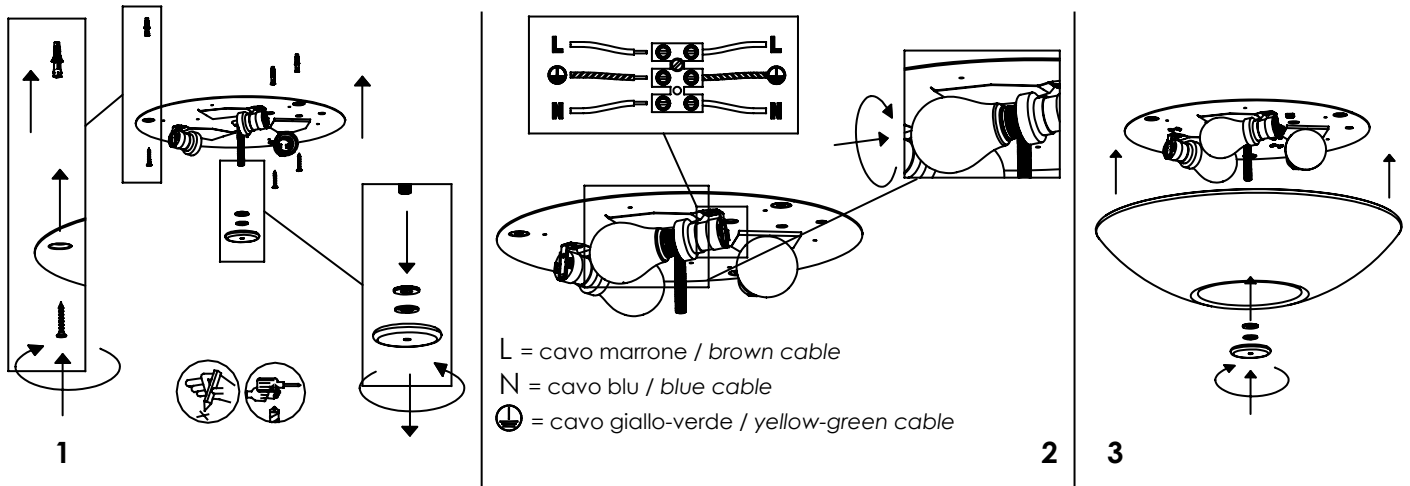

ISTRUZIONI DI MONTAGGIO / OPERATION INSTRUCTION

zafferano

BESPOKE
GLASS
LIGHTING

REGOLO lampada da soffitto / ceiling lamp
LRG15; LRG16

A) L'installazione e la manutenzione va eseguita ad apparecchio spento. Tutte le operazioni devono essere effettuate da un tecnico specializzato. Prima di iniziare i lavori di installazione, staccare l'interruttore di alimentazione generale. B) Modifiche o manomissioni del prodotto e il non rispetto delle indicazioni di seguito riportate possono rendere l'apparecchio pericoloso. C) L'apparecchio può raggiungere temperature elevate durante l'esercizio e pertanto occorre evitare il contatto con persone, animali o cose. D) I prodotti con IP20 sono ideati per uso interno e non in zone umide. E) Per la pulizia di tutte le superfici metalliche e plastiche utilizzare un panno morbido asciutto. F) La ditta Zafferano declina ogni responsabilità per danni causati da un proprio prodotto montato in modo non conforme alle istruzioni.

E27 220-240V IP20

DIMENSIONS	CODE	LAMP CONNECTION	WATT MAX
Ø 45 - h 29 cm / Ø 17.7 - h 11.4 in	LRG15	E27	3 x 70W HS
Ø 60 - h 33 cm / Ø 23.6 - h 13 in	LRG16	E27	4 x 70W HS

NON PRODOTTO IN ITALIA IMPORTATO DA / NOT PRODUCED IN ITALY IMPORTED BY
Zafferano srl - Viale dell'Industria, 26 - 31055 Quinto di Treviso, Italy
www.zafferanoitalia.com