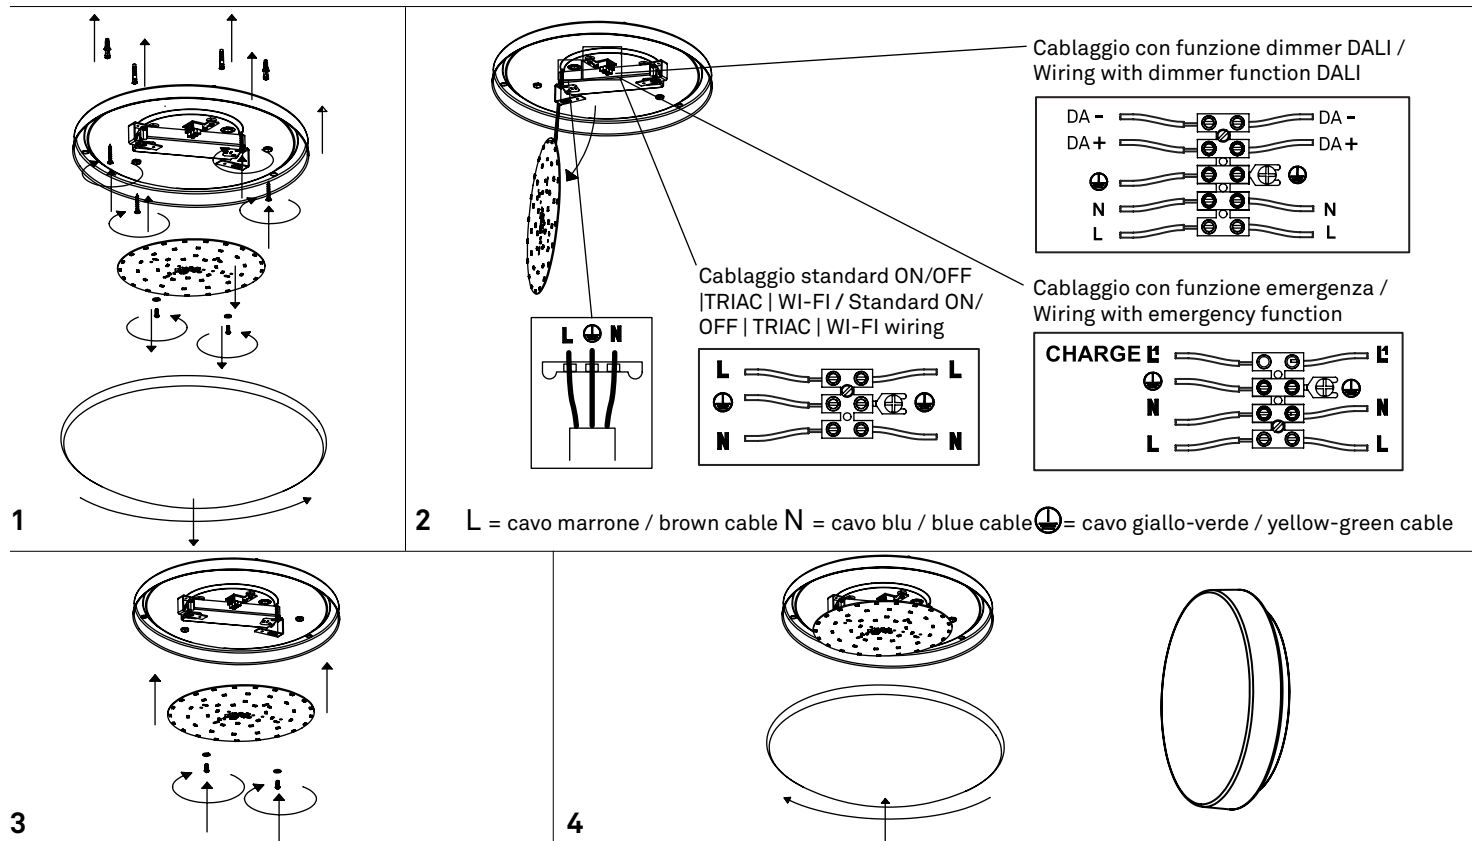

A) L'installazione e la manutenzione va eseguita ad apparecchio spento. Tutte le operazioni devono essere effettuate da un tecnico specializzato. Prima di iniziare i lavori di installazione, staccare l'interruttore di alimentazione generale. **B)** Modifiche o manomissioni del prodotto e il non rispetto delle indicazioni di seguito riportate possono rendere l'apparecchio pericoloso. **C)** L'apparecchio può raggiungere temperature elevate durante l'esercizio e pertanto occorre evitare il contatto con persone, animali o cose. **D)** I prodotti con IP20 sono ideati per uso interno e non in zone umide. **E)** Per la pulizia di tutte le superfici metalliche e plastiche utilizzare un panno morbido asciutto. **F)** La ditta Zafferano declina ogni responsabilità per danni causati da un proprio prodotto montato in modo non conforme alle istruzioni.

LED | 3000K | 220-240V | IP20 | WHITE FINISH

DIMENSIONS	CODE	POWER LED	TOTAL ABS.	LUMEN LED	LUMEN LAMP	BEAM ANGLE	CRI
Ø 30 cm / Ø 11,8 in	LD891003	10,5 W	12,5 W	1350 lm	1110 lm	130°	≥90
Ø 40 cm / Ø 15,7 in	LD891103	17 W	18,5 W	2200 lm	1510 lm	130°	≥90
Ø 50 cm / Ø 19,7 in	LD891203	27,5 W	29 W	3450 lm	2070 lm	130°	≥90
Ø 70 cm / Ø 27,5 in	LD891303	67 W	70 W	7200 lm	5060 lm	130°	>80

LED DIMMER | 3000K | CRI≥90 | 220-240V | IP20 | WHITE FINISH

DIMENSIONS	CODE	POWER LED	TOTAL ABS.	LUMEN LED	LUMEN LAMP	BEAM ANGLE	DIMMER
Ø 30 cm / Ø 11,8 in	LD891013	10,5 W	12,5 W	1350 lm	1110 lm	130°	TRIAC
Ø 30 cm / Ø 11,8 in	LD891023	10,5 W	12,5 W	1350 lm	1110 lm	130°	DALI
Ø 30 cm / Ø 11,8 in	LD891033	10,5 W	12,5 W	1350 lm	1110 lm	130°	WI-FI
Ø 40 cm / Ø 15,7 in	LD891113	17 W	18,5 W	2200 lm	1510 lm	130°	TRIAC
Ø 40 cm / Ø 15,7 in	LD891123	17 W	18,5 W	2200 lm	1510 lm	130°	DALI
Ø 40 cm / Ø 15,7 in	LD891133	17 W	18,5 W	2200 lm	1510 lm	130°	WI-FI
Ø 50 cm / Ø 19,7 in	LD891213	27,5 W	29 W	3450 lm	2070 lm	130°	TRIAC
Ø 50 cm / Ø 19,7 in	LD891223	27,5 W	29 W	3450 lm	2070 lm	130°	DALI
Ø 50 cm / Ø 19,7 in	LD891233	27,5 W	29 W	3450 lm	2070 lm	130°	WI-FI