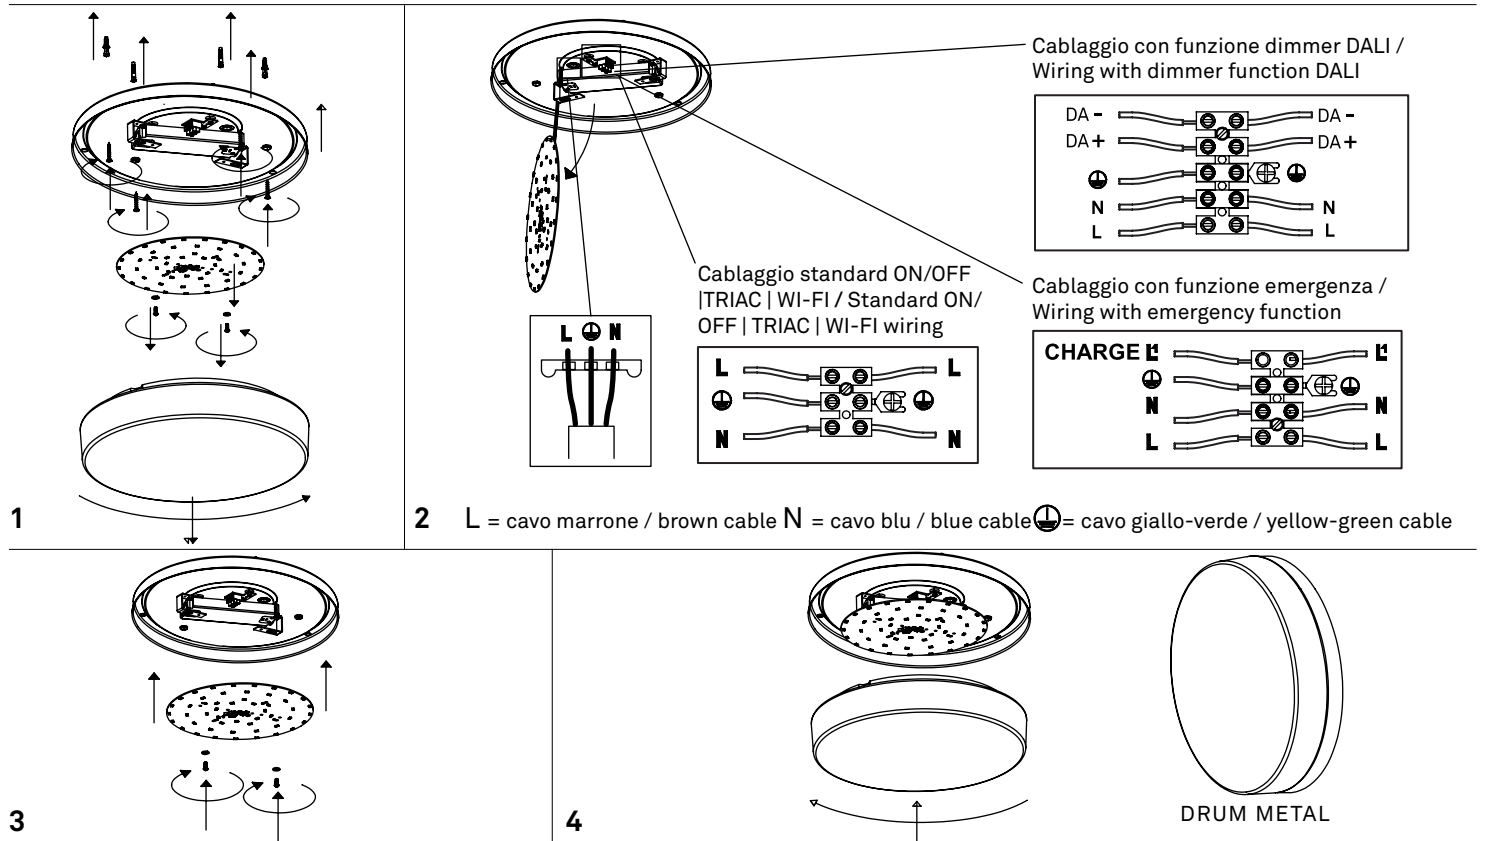

DRUM METAL lampada da parete e soffitto / wall - ceiling lamp

A) L'installazione e la manutenzione va eseguita ad apparecchio spento. Tutte le operazioni devono essere effettuate da un tecnico specializzato. Prima di iniziare i lavori di installazione, staccare l'interruttore di alimentazione generale. **B)** Modifiche o manomissioni del prodotto e il non rispetto delle indicazioni di seguito riportate possono rendere l'apparecchio pericoloso. **C)** L'apparecchio può raggiungere temperature elevate durante l'esercizio e pertanto occorre evitare il contatto con persone, animali o cose. **D)** I prodotti con IP44 sono ideati per uso in zone umide. **E)** Per la pulizia di tutte le superfici metalliche e plastiche utilizzare un panno morbido asciutto. **F)** La ditta Zafferano declina ogni responsabilità per danni causati da un proprio prodotto montato in modo non conforme alle istruzioni.

LED | 3000K | CRI≥90 | 220-240V | IP44

DIMENSIONS	CODE	CHROME	WHITE	POWER LED	TOTAL ABS.	LUMEN LED	LUMEN LAMP	BEAM ANGLE
∅ 30 cm / ∅ 11,8 in	LD8701	C3	B3	10,5 W	12,5 W	1350 lm	1110 lm	130°
∅ 40 cm / ∅ 15,7 in	LD8731	C3	B3	17 W	18,5 W	2200 lm	1510 lm	130°
∅ 50 cm / ∅ 19,7 in	LD8761	C3	B3	27,5 W	29 W	3450 lm	2070 lm	130°