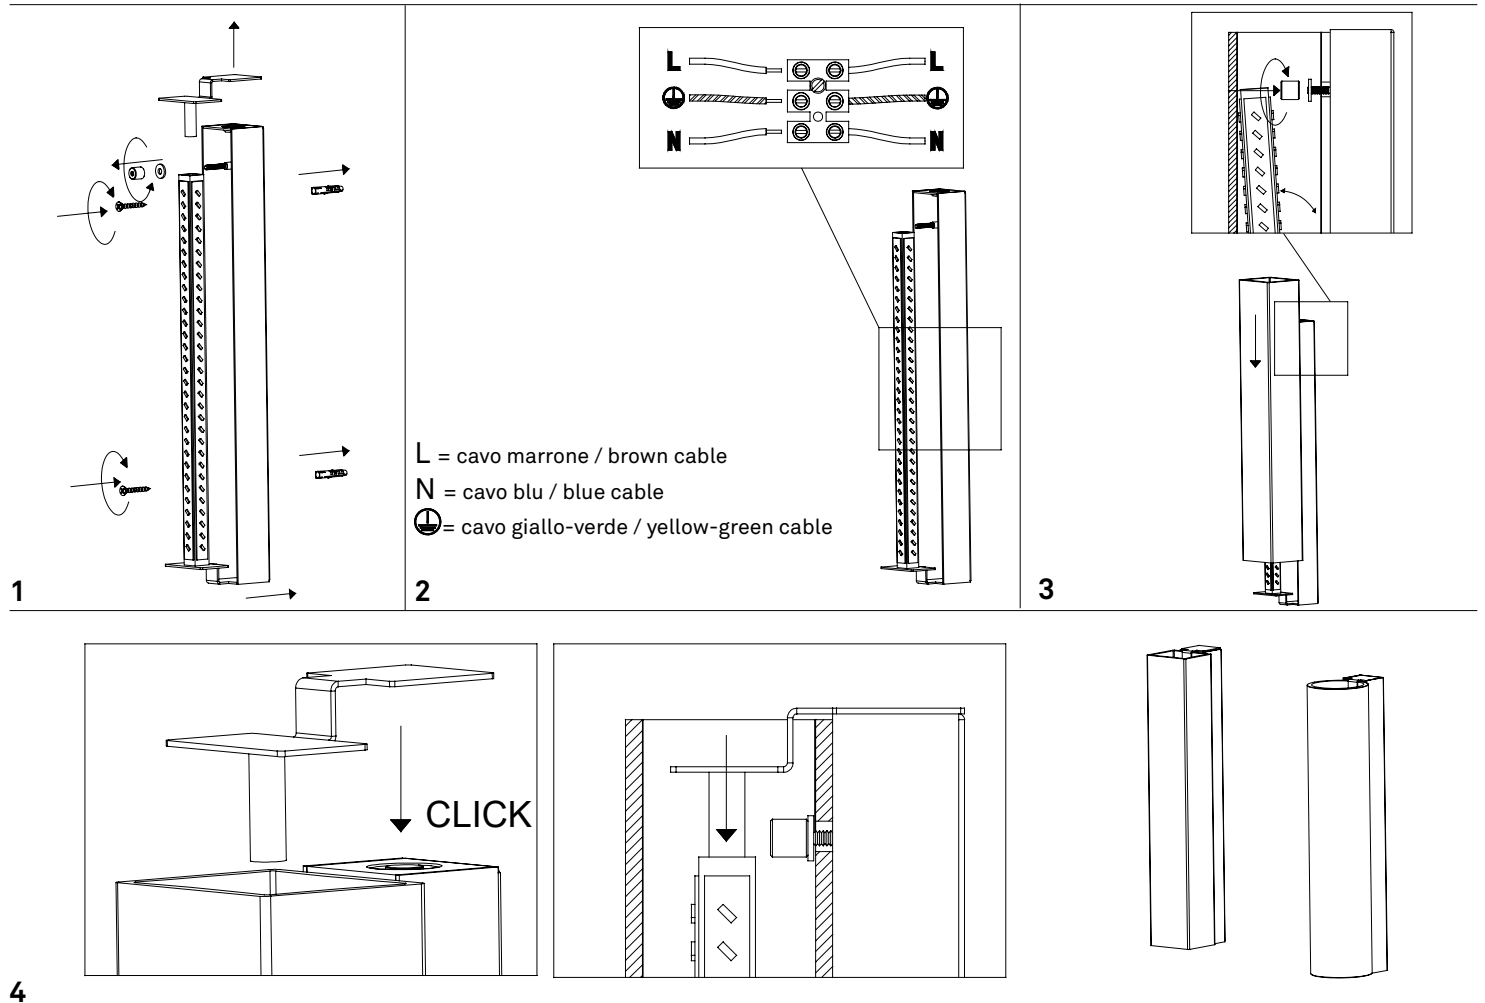

ISTRUZIONI DI MONTAGGIO / OPERATION INSTRUCTION

STICK 6555 - STICK 80 lampade da parete / wall lamps
LD6501B3; LD6502B3; LD9591B3; LD9592B3; LD9593B3

AI LIGHTS
LATI

A) L'installazione e la manutenzione va eseguita ad apparecchio spento. Tutte le operazioni devono essere effettuate da un tecnico specializzato. Prima di iniziare i lavori di installazione, staccare l'interruttore di alimentazione generale. **B)** Modifiche o manomissioni del prodotto e il non rispetto delle indicazioni di seguito riportate possono rendere l'apparecchio pericoloso. **C)** L'apparecchio può raggiungere temperature elevate durante l'esercizio e pertanto occorre evitare il contatto con persone, animali o cose. **D)** I prodotti con IP20 sono idonei per uso interno e non in zone umide. **E)** Per la pulizia di tutte le superfici metalliche e plastiche utilizzare un panno morbido asciutto. **F)** La ditta Zafferano declina ogni responsabilità per danni causati da un proprio prodotto montato in modo non conforme alle istruzioni.

NON INCLUSO
NOT INCLUDED

LED DIMMER | 3000K | CRI≥90 | 50/60 Hz | 220-240V | IP20

DIMENSIONS	CODE	POWER LED	TOTAL ABSORPTION	LUMEN LAMP	BEAM ANGLE	DIMMER
6,5 x 38 x 9 cm / 2,6 x 14,9 x 3,5 in	LD6501B3	12,6 W	14,4 W	856 lm	160°	TRIAC
6,5 x 52 x 9 cm / 2,6 x 20,5 x 3,5 in	LD6502B3	15,8 W	18 W	1217 lm	160°	TRIAC
8 x 38 x 11 cm / 3,2 x 14,9 x 4,3 in	LD9591B3	12,6 W	14,4 W	856 lm	120°	TRIAC
8 x 52 x 11 cm / 3,2 x 20,5 x 4,3 in	LD9592B3	15,8 W	18 W	1217 lm	120°	TRIAC
8 x 62 x 11 cm / 3,2 x 24,5 x 4,3 in	LD9593B3	19 W	27,5 W	1450 lm	120°	TRIAC