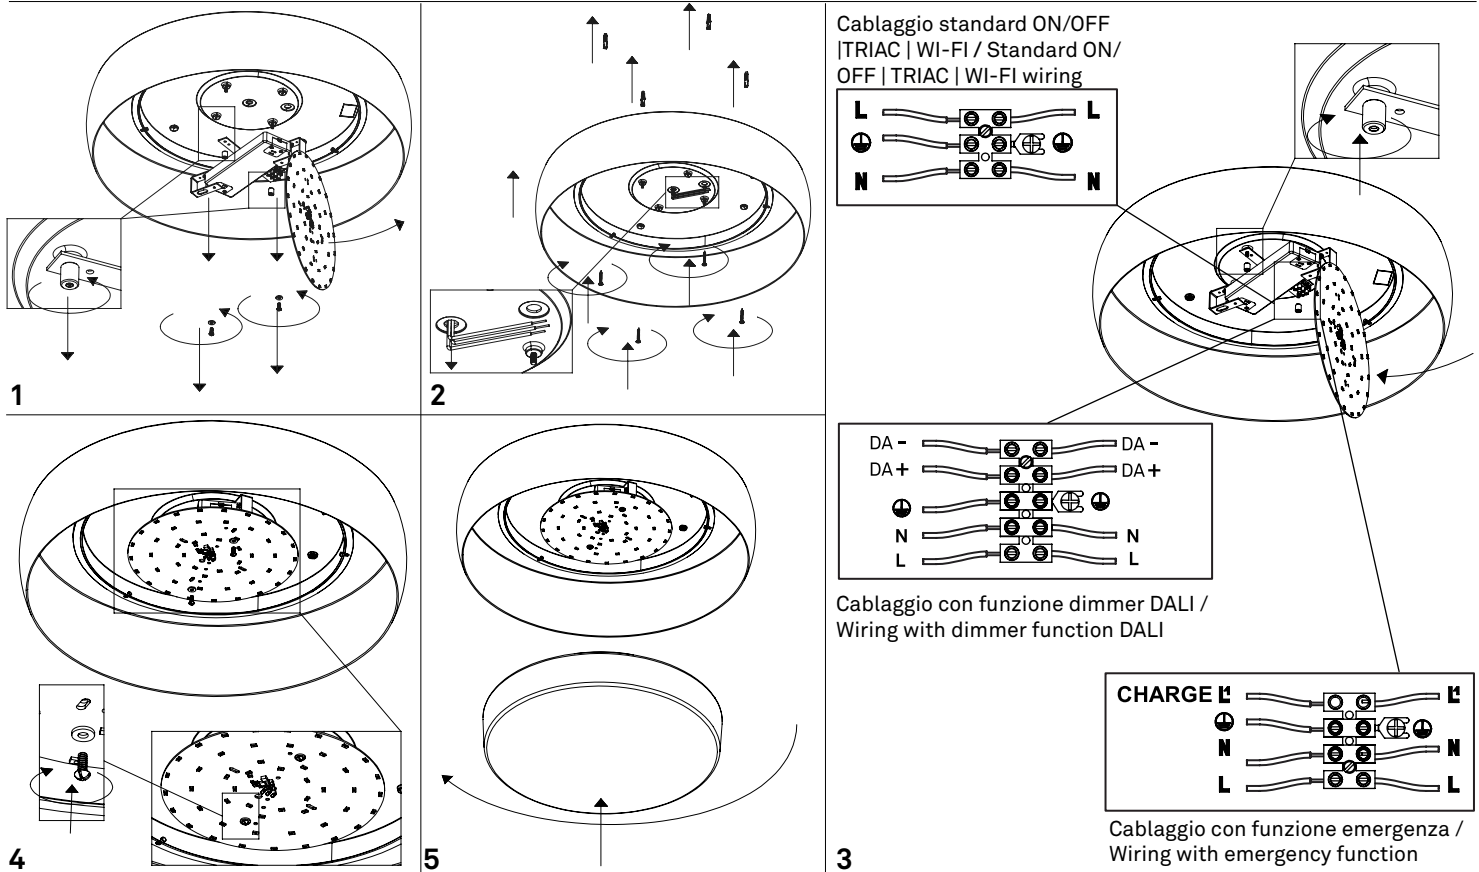

TREVISEO lampada da parete - soffitto / wall - ceiling lamp

**A)** L'installazione e la manutenzione va eseguita ad apparecchio spento. Tutte le operazioni devono essere effettuate da un tecnico specializzato. Prima di iniziare i lavori di installazione, staccare l'interruttore di alimentazione generale. **B)** Modifiche o manomissioni del prodotto e il non rispetto delle indicazioni di seguito riportate possono rendere l'apparecchio pericoloso. **C)** L'apparecchio può raggiungere temperature elevate durante l'esercizio e pertanto occorre evitare il contatto con persone, animali o cose. **D)** I prodotti con IP20 sono ideati per uso interno e non in zone umide. **E)** Per la pulizia di tutte le superfici metalliche e plastiche utilizzare un panno morbido asciutto. **F)** La ditta Zafferano declina ogni responsabilità per danni causati da un proprio prodotto montato in modo non conforme alle istruzioni.

LED | 3000K | CRI≥90 | 220-240V

DIMENSIONS	CODE	WHITE	BLACK	GREY	IP	POWER LED	TOTAL ABS.	LUMEN LED	LUMEN LAMP	BEAM ANGLE	DRIVER OUTPUT
Ø 40 cm / Ø 15,7 in	LD120103	B	N	G	IP44	10,5 W	12,5 W	1350 lm	1110 lm	120°	450 mA
Ø 50 cm / Ø 19,7 in	LD120203	B	N	G	IP44	17 W	18,5 W	2200 lm	1510 lm	120°	750 mA
Ø 60 cm / Ø 23,6 in	LD120303	B	N	G	IP44	27,5 W	29 W	3450 lm	2070 lm	120°	1,2 A
Ø 80 cm / Ø 31,5 in	LD120403	B	N	G	IP20	67 W	70 W	7200 lm	5060 lm	120°	500/700 mA