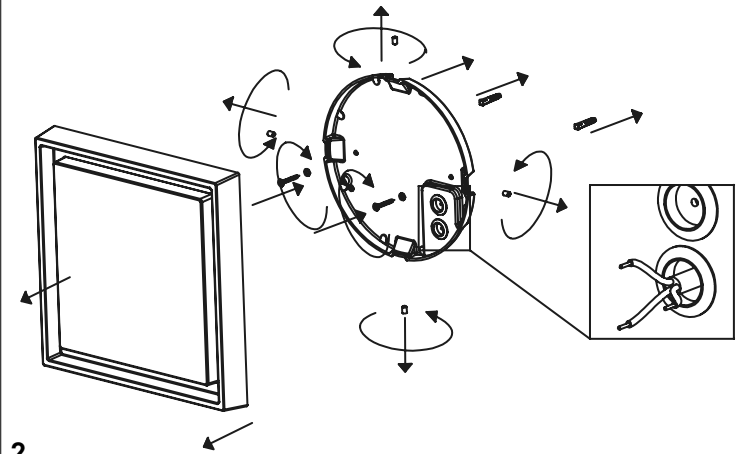

ISTRUZIONI DI MONTAGGIO / OPERATION INSTRUCTION

ALU lampada a parete e soffitto / wall-ceiling lamp

LD0136B3; LD0136G3; LD0137B3; LD0137G3; LD0131B3; LD0131G3; LD0132B3; LD0132G3;

A) L'installazione e la manutenzione va eseguita ad apparecchio spento. Tutte le operazioni devono essere effettuate da un tecnico specializzato. Prima di iniziare i lavori di installazione, staccare l'interruttore di alimentazione generale. **B)** Modifiche o manomissioni del prodotto e il non rispetto delle indicazioni di seguito riportate possono rendere l'apparecchio pericoloso. **C)** L'apparecchio può raggiungere temperature elevate durante l'esercizio e pertanto occorre evitare il contatto con persone, animali o cose. **D)** I prodotti con IP54 sono idonei per uso esterno. **E)** Per la pulizia di tutte le superfici metalliche e plastiche utilizzare un panno morbido asciutto. **F)** La ditta Zafferano declina ogni responsabilità per danni causati da un proprio prodotto montato in modo non conforme alle istruzioni.

Distanza fori per fissaggio a muro
Distance holes for wall fixing

1

2

3

4

LED | 3000K | CRI>80 | 220-240V | 50-60 Hz | IP54

DIMENSIONS	CODE	METAL PART FINISHES		POWER LED	TOTAL WATT	LUMEN LED	LUMEN LAMP	BEAM ANGLE
		BIANCO WHITE	GRIGIO SCURO DARK GREY					
27 x 27 x 5 cm / 10,6 x 10,6 x 1,9 in	LD0136	B3	G3	23,8 W	25 W	2500 lm	2160 lm	110°
34 x 34 x 5 cm / 13,3 x 13,3 x 1,9 in	LD0137	B3	G3	27,3 W	30 W	3000 lm	2350 lm	110°
Ø 27 x 5 cm / Ø 10,6 x 1,9 in	LD0131	B3	G3	23,8 W	25 W	2500 lm	2160 lm	110°
Ø 34 x 5 cm / Ø 13,3 x 1,9 in	LD0132	B3	G3	27,3 W	30 W	3000 lm	2350 lm	110°