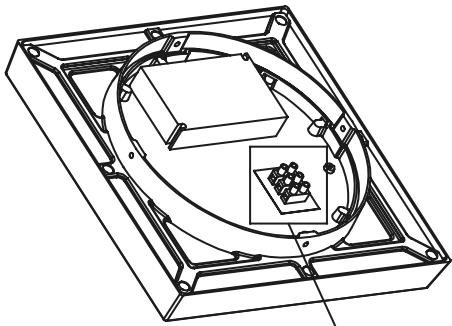

Distanza fori per fissaggio a muro
Distance holes for wall fixing

1

2

3

4

LED | 3000K | CRI>80 | 220-240V | 50-60 Hz | IP54

DIMENSIONS	CODE	METAL PART FINISHES		POWER LED	TOTAL WATT	LUMEN LED	LUMEN LAMP	BEAM ANGLE
		BIANCO WHITE	GRIGIO SCURO DARK GREY					
27 x 27 x 5 cm / 10,6 x 10,6 x 1,9 in	LD0136	B3	G3	23,8 W	25 W	2500 lm	2160 lm	110°
34 x 34 x 5 cm / 13,3 x 13,3 x 1,9 in	LD0137	B3	G3	27,3 W	30 W	3000 lm	2350 lm	110°
Ø 27 x 5 cm / Ø 10,6 x 1,9 in	LD0131	B3	G3	23,8 W	25 W	2500 lm	2160 lm	110°
Ø 34 x 5 cm / Ø 13,3 x 1,9 in	LD0132	B3	G3	27,3 W	30 W	3000 lm	2350 lm	110°