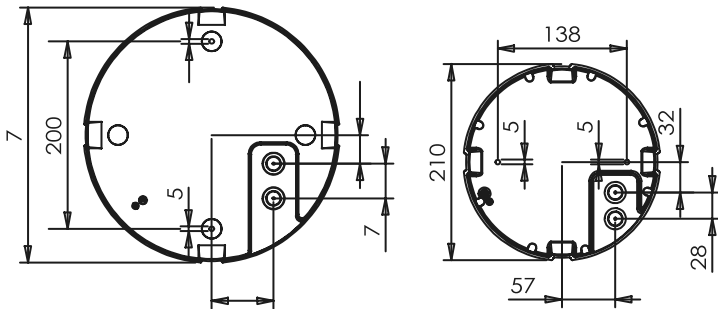

ISTRUZIONI DI MONTAGGIO / OPERATION INSTRUCTION

ALU lampada a parete e soffitto / wall-ceiling lamp

LD0136B3; LD0136G3; LD0137B3; LD0137G3; LD0131B3; LD0131G3; LD0132B3; LD0132G3;

A) L'installazione e la manutenzione va eseguita ad apparecchio spento. Tutte le operazioni devono essere effettuate da un tecnico specializzato. Prima di iniziare i lavori di installazione, staccare l'interruttore di alimentazione generale. **B)** Modifiche o manomissioni del prodotto e il non rispetto delle indicazioni di seguito riportate possono rendere l'apparecchio pericoloso. **C)** L'apparecchio può raggiungere temperature elevate durante l'esercizio e pertanto occorre evitare il contatto con persone, animali o cose. **D)** I prodotti con IP54 sono idonei per uso esterno. **E)** Per la pulizia di tutte le superfici metalliche e plastiche utilizzare un panno morbido asciutto. **F)** La ditta Zafferano declina ogni responsabilità per danni causati da un proprio prodotto montato in modo non conforme alle istruzioni.

Distanza fori per fissaggio a muro
Distance holes for wall fixing

1

2

3

4

LED | 3000K | CRI>80 | 220-240V | 50-60 Hz | IP54

DIMENSIONS	CODE	METAL PART FINISHES		POWER LED	TOTAL WATT	LUMEN LED	LUMEN LAMP	BEAM ANGLE
		BIANCO WHITE	GRIGIO SCURO DARK GREY					
27 x 27 x 5 cm / 10,6 x 10,6 x 1,9 in	LD0136	B3	G3	23,8 W	25 W	2500 lm	2160 lm	110°
34 x 34 x 5 cm / 13,3 x 13,3 x 1,9 in	LD0137	B3	G3	27,3 W	30 W	3000 lm	2350 lm	110°
Ø 27 x 5 cm / Ø 10,6 x 1,9 in	LD0131	B3	G3	23,8 W	25 W	2500 lm	2160 lm	110°
Ø 34 x 5 cm / Ø 13,3 x 1,9 in	LD0132	B3	G3	27,3 W	30 W	3000 lm	2350 lm	110°