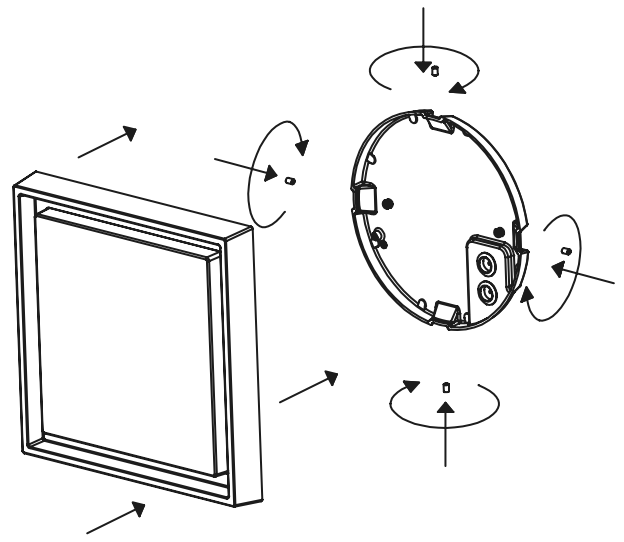

Distanza fori per fissaggio a muro
Distance holes for wall fixing

1

2

3

4

LED | 3000K | CRI>80 | 220-240V | 50-60 Hz | IP54

DIMENSIONS	CODE	METAL PART FINISHES		POWER LED	TOTAL WATT	LUMEN LED	LUMEN LAMP	BEAM ANGLE
		BIANCO WHITE	GRIGIO SCURO DARK GREY					
27 x 27 x 5 cm / 10,6 x 10,6 x 1,9 in	LD0136	B3	G3	23,8 W	25 W	2500 lm	2160 lm	110°
34 x 34 x 5 cm / 13,3 x 13,3 x 1,9 in	LD0137	B3	G3	27,3 W	30 W	3000 lm	2350 lm	110°
Ø 27 x 5 cm / Ø 10,6 x 1,9 in	LD0131	B3	G3	23,8 W	25 W	2500 lm	2160 lm	110°
Ø 34 x 5 cm / Ø 13,3 x 1,9 in	LD0132	B3	G3	27,3 W	30 W	3000 lm	2350 lm	110°