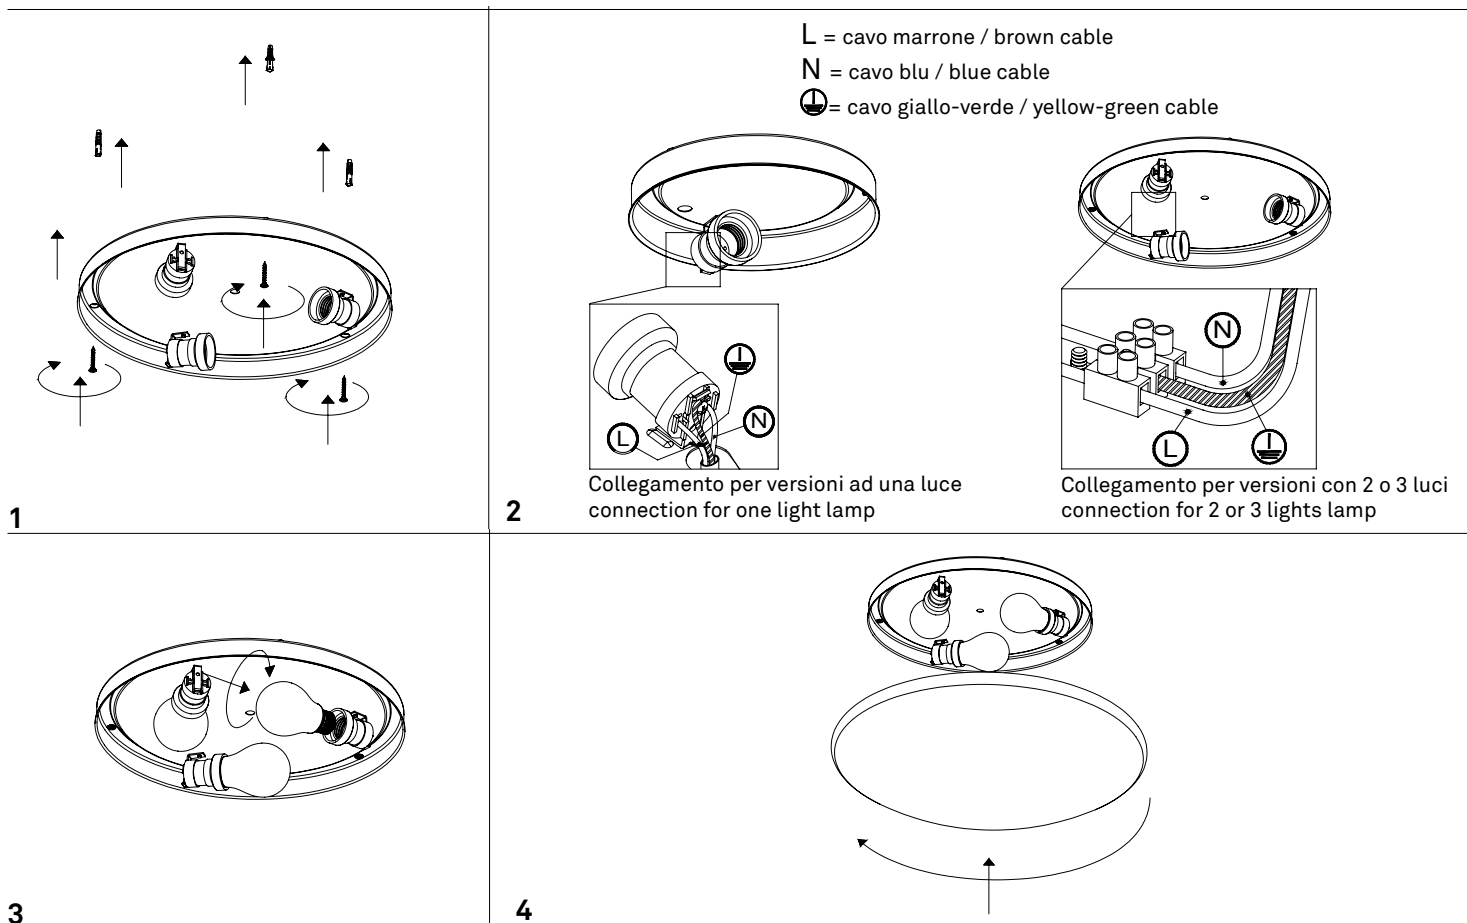

A) Installation and maintenance must be done when full power is switched off. All operations should be performed by a specialized technician. Disconnect the general power switch before starting the installation work.

B) Modifications or handling of the product and the non-respect of the information below may be dangerous. **C)** The unit can reach high temperatures during operation and therefore any kind of physical contact must be avoided. **D)** Product with IP20 rating are suitable for indoor use only and not in wet areas. **E)** Cleaning of all metal and plastic surfaces using a soft dry cloth.

F) The company Zafferano assumes no responsibility for damages caused by a product installed not in accordance with instructions.

E27 | 220-240V | IP20

NON INCLUSO
NOT INCLUDED

BIS BAYONET

DRUM BAYONET

TREVISO

	DIMENSIONS	CODE	WATT MAX	
	BIS BAYONET	Ø 25 cm / Ø 9,8 in	LL6110	1 x 42 HS
Ø 31 cm / Ø 12,2 in		LL6111	1 x 52 HS	
Ø 40 cm / Ø 15,7 in		LL6112	2 x 52 HS	
Ø 48 cm / Ø 18,9 in		LL6113	3 x 52 HS	
DRUM BAYONET	Ø 30 cm / Ø 11,8 in	LL8910	1 x 52 HS	
	Ø 40 cm / Ø 15,7 in	LL8911	2 x 52 HS	
	Ø 50 cm / Ø 19,7 in	LL8912	3 x 52 HS	
	Ø 70 cm / Ø 27,6 in	LL8913	5 x 52 HS	
	DIMENSIONS	CODE	METAL PART FINISHES	WATT MAX
	Ø 80 cm / Ø 31,5 in	LL120403	BIANCO WHITE BIANCO + NERO WHITE + BLACK BIANCO + GRIGIO WHITE + GREY	5 x 52 HS

LED NON SOSTITUIBILE
LED NOT REPLACEABLE

Visita il nostro sito per ulteriori informazioni e aggiornamenti sulle caratteristiche del prodotto
For more information and updates visit our website
www.zafferanoitalia.com

DESIGNED BY ZAFFERANO
SRL IN ITALY, MADE IN PRC.
Zafferano srl Viale dell'Industria, 26
Quinto di Treviso - Italy