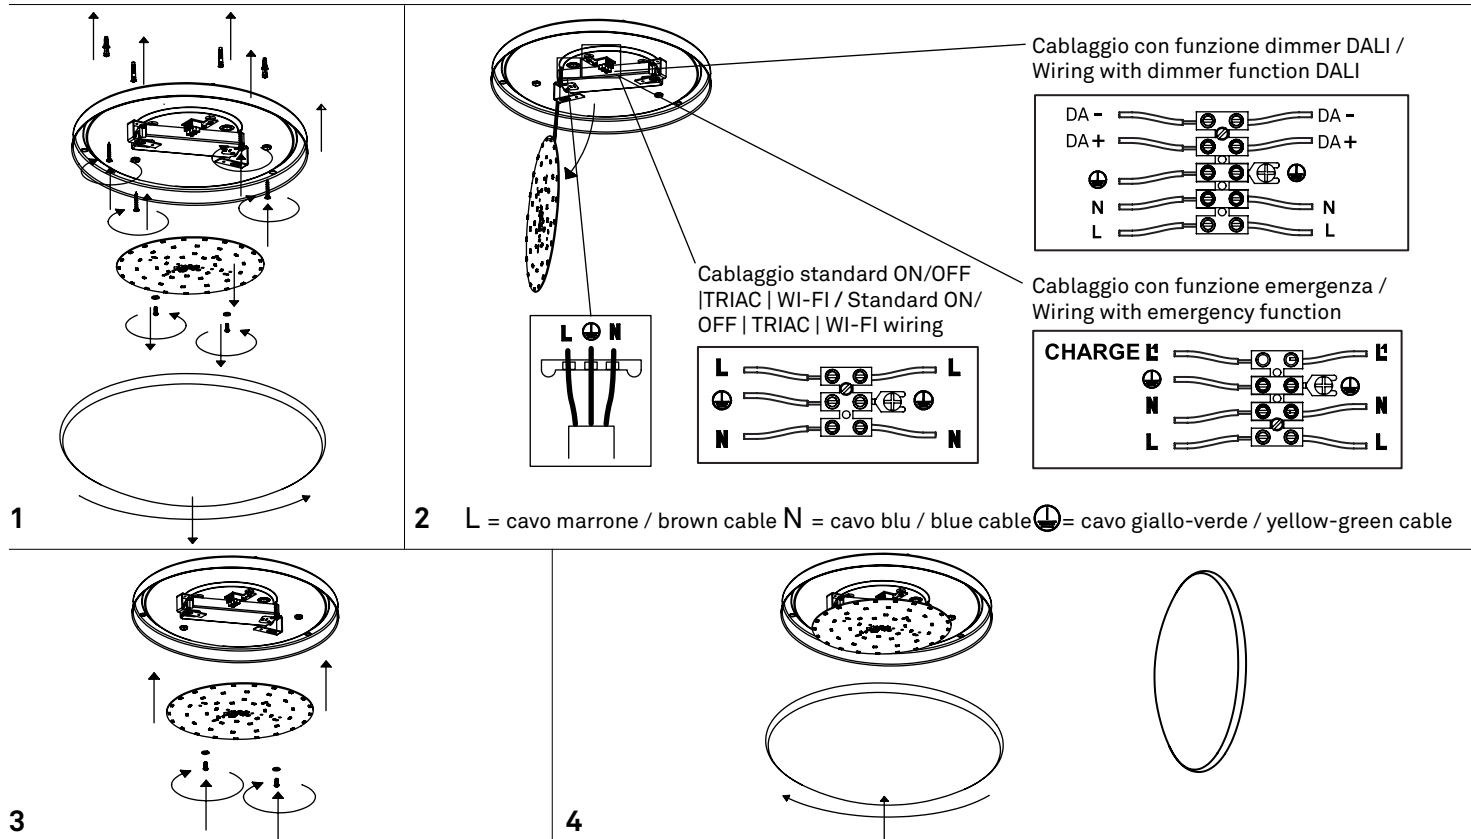

**A)** L'installazione e la manutenzione va eseguita ad apparecchio spento. Tutte le operazioni devono essere effettuate da un tecnico specializzato. Prima di iniziare i lavori di installazione, staccare l'interruttore di alimentazione generale. **B)** Modifiche o manomissioni del prodotto e il non rispetto delle indicazioni di seguito riportate possono rendere l'apparecchio pericoloso. **C)** L'apparecchio può raggiungere temperature elevate durante l'esercizio e pertanto occorre evitare il contatto con persone, animali o cose. **D)** I prodotti con IP20 sono ideati per uso interno e non in zone umide. **E)** Per la pulizia di tutte le superfici metalliche e plastiche utilizzare un panno morbido asciutto. **F)** La ditta Zafferano declina ogni responsabilità per danni causati da un proprio prodotto montato in modo non conforme alle istruzioni.

**LED | 3000K | 220-240V | IP20 | WHITE FINISH**

DIMENSIONS	CODE	POWER LED	TOTAL ABS.	LUMEN LED	LUMEN LAMP	BEAM ANGLE	CRI
Ø 31 cm / Ø 12,2 in	LD611103	10,5 W	12,5 W	1350 lm	1110 lm	130°	≥90
Ø 40 cm / Ø 15,7 in	LD611203	17 W	18,5 W	2200 lm	1510 lm	130°	≥90
Ø 48 cm / Ø 18,9 in	LD611303	27,5 W	29 W	3450 lm	2070 lm	130°	≥90
Ø 25 cm / Ø 9,8 in	LD611003	8,7 W	10 W	1310 lm	480 lm	130°	>80

**LED DIMMER | 3000K | CRI≥90 | 220-240V | IP20 | WHITE FINISH**

DIMENSIONS	CODE	POWER LED	TOTAL ABS.	LUMEN LED	LUMEN LAMP	BEAM ANGLE	DIMMER
Ø 31 cm / Ø 12,2 in	LD611113	10,5 W	12,5 W	1350 lm	1110 lm	130°	TRIAC
Ø 31 cm / Ø 12,2 in	LD611123	10,5 W	12,5 W	1350 lm	1110 lm	130°	DALI
Ø 31 cm / Ø 12,2 in	LD611133	10,5 W	12,5 W	1350 lm	1110 lm	130°	WI-FI
Ø 40 cm / Ø 15,7 in	LD611213	17 W	18,5 W	2200 lm	1510 lm	130°	TRIAC
Ø 40 cm / Ø 15,7 in	LD611223	17 W	18,5 W	2200 lm	1510 lm	130°	DALI
Ø 40 cm / Ø 15,7 in	LD611233	17 W	18,5 W	2200 lm	1510 lm	130°	WI-FI
Ø 48 cm / Ø 18,9 in	LD611313	27,5 W	29 W	3450 lm	2070 lm	130°	TRIAC
Ø 48 cm / Ø 18,9 in	LD611323	27,5 W	29 W	3450 lm	2070 lm	130°	DALI
Ø 48 cm / Ø 18,9 in	LD611333	27,5 W	29 W	3450 lm	2070 lm	130°	WI-FI