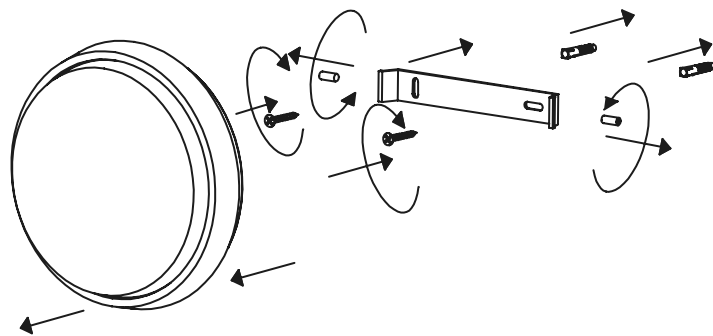

ALU lampada a parete e soffitto / wall-ceiling lamp  
LD0135B3; LD0135G3; LD0130B3; LD0130G3

**A)** L'installazione e la manutenzione va eseguita ad apparecchio spento. Tutte le operazioni devono essere effettuate da un tecnico specializzato. Prima di iniziare i lavori di installazione, staccare l'interruttore di alimentazione generale. **B)** Modifiche o manomissioni del prodotto e il non rispetto delle indicazioni di seguito riportate possono rendere l'apparecchio pericoloso. **C)** L'apparecchio può raggiungere temperature elevate durante l'esercizio e pertanto occorre evitare il contatto con persone, animali o cose. **D)** I prodotti con IP54 sono idonei per uso esterno. **E)** Per la pulizia di tutte le superfici metalliche e plastiche utilizzare un panno morbido asciutto. **F)** La ditta Zafferano declina ogni responsabilità per danni causati da un proprio prodotto montato in modo non conforme alle istruzioni.

**A)** Installation and maintenance must be done when full power is switched off. All operations should be performed by a specialized technician. Disconnect the general power switch before starting the installation work.

Distanza fori per fissaggio a muro  
Distance holes for wall fixing

1

2

3

4

NON INCLUSO  
NOT INCLUDED

LED | 3000K | CRI>80 | 220-240V | 50-60 Hz | IP54

DIMENSIONS	CODE	METAL PART FINISHES		POWER LED	TOTAL WATT	LUMEN LED	LUMEN LAMP	BEAM ANGLE
		BIANCO WHITE	GRIGIO SCURO DARK GREY					
17,5 x 17,5 x 4,5 cm / 6,8 x 6,8 x 1,7 in	LD0135	B3	G3	8,4 W	10 W	900 lm	760 lm	110°
Ø 17,5 x 4,5 cm / Ø 6,8 x 1,7 in	LD0130	B3	G3	8,4 W	10 W	900 lm	760 lm	110°