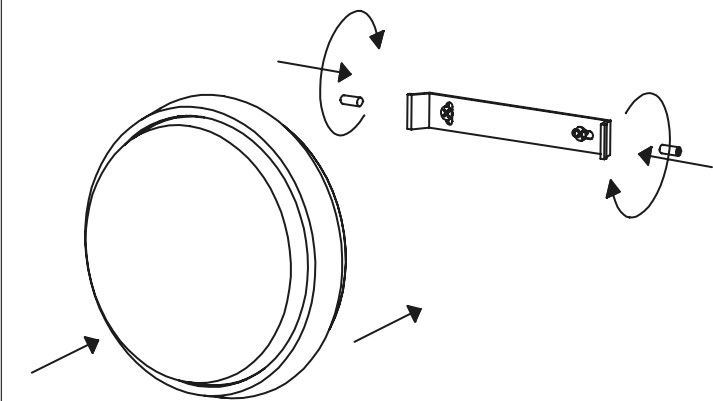

Distanza fori per fissaggio a muro  
Distance holes for wall fixing

1

2

3

4

NON INCLUSO  
NOT INCLUDED

LED | 3000K | CRI>80 | 220-240V | 50-60 Hz | IP54

DIMENSIONS	CODE	METAL PART FINISHES		POWER LED	TOTAL WATT	LUMEN LED	LUMEN LAMP	BEAM ANGLE
		BIANCO WHITE	GRIGIO SCURO DARK GREY					
17,5 x 17,5 x 4,5 cm / 6,8 x 6,8 x 1,7 in	LD0135	B3	G3	8,4 W	10 W	900 lm	760 lm	110°
Ø 17,5 x 4,5 cm / Ø 6,8 x 1,7 in	LD0130	B3	G3	8,4 W	10 W	900 lm	760 lm	110°