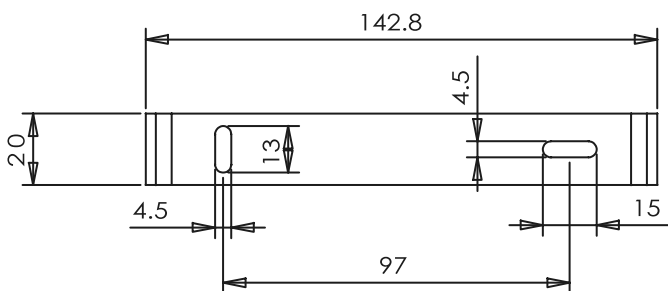

ALU lampada a parete e soffitto / wall-ceiling lamp  
LD0135B3; LD0135G3; LD0130B3; LD0130G3

**A)** L'installazione e la manutenzione va eseguita ad apparecchio spento. Tutte le operazioni devono essere effettuate da un tecnico specializzato. Prima di iniziare i lavori di installazione, staccare l'interruttore di alimentazione generale. **B)** Modifiche o manomissioni del prodotto e il non rispetto delle indicazioni di seguito riportate possono rendere l'apparecchio pericoloso. **C)** L'apparecchio può raggiungere temperature elevate durante l'esercizio e pertanto occorre evitare il contatto con persone, animali o cose. **D)** I prodotti con IP54 sono idonei per uso esterno. **E)** Per la pulizia di tutte le superfici metalliche e plastiche utilizzare un panno morbido asciutto. **F)** La ditta Zafferano declina ogni responsabilità per danni causati da un proprio prodotto montato in modo non conforme alle istruzioni.

Distanza fori per fissaggio a muro  
Distance holes for wall fixing

1

2

3

4

NON INCLUSO  
NOT INCLUDED

LED | 3000K | CRI>80 | 220-240V | 50-60 Hz | IP54

DIMENSIONS	CODE	METAL PART FINISHES		POWER LED	TOTAL WATT	LUMEN LED	LUMEN LAMP	BEAM ANGLE
		BIANCO WHITE	GRIGIO SCURO DARK GREY					
17,5 x 17,5 x 4,5 cm / 6,8 x 6,8 x 1,7 in	LD0135	B3	G3	8,4 W	10 W	900 lm	760 lm	110°
Ø 17,5 x 4,5 cm / Ø 6,8 x 1,7 in	LD0130	B3	G3	8,4 W	10 W	900 lm	760 lm	110°