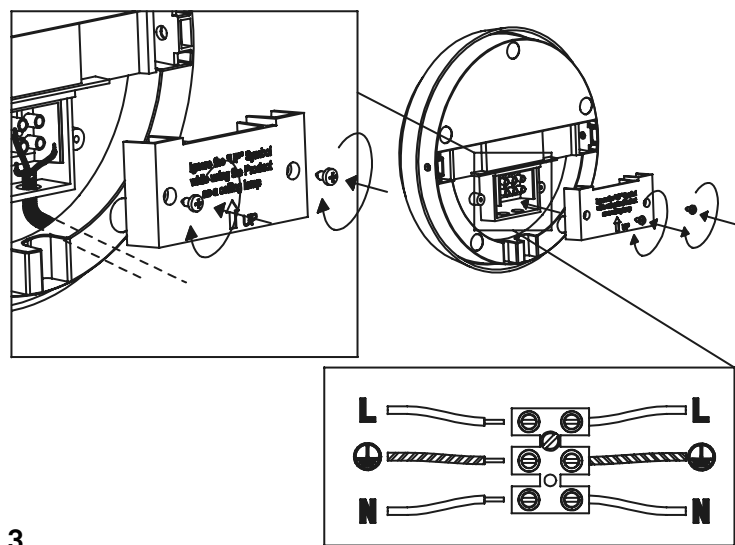

ALU lampada a parete e soffitto / wall-ceiling lamp  
LD0135B3; LD0135G3; LD0130B3; LD0130G3

**A)** L'installazione e la manutenzione va eseguita ad apparecchio spento. Tutte le operazioni devono essere effettuate da un tecnico specializzato. Prima di iniziare i lavori di installazione, staccare l'interruttore di alimentazione generale. **B)** Modifiche o manomissioni del prodotto e il non rispetto delle indicazioni di seguito riportate possono rendere l'apparecchio pericoloso. **C)** L'apparecchio può raggiungere temperature elevate durante l'esercizio e pertanto occorre evitare il contatto con persone, animali o cose. **D)** I prodotti con IP54 sono idonei per uso esterno. **E)** Per la pulizia di tutte le superfici metalliche e plastiche utilizzare un panno morbido asciutto. **F)** La ditta Zafferano declina ogni responsabilità per danni causati da un proprio prodotto montato in modo non conforme alle istruzioni.

Distanza fori per fissaggio a muro  
Distance holes for wall fixing

1

2

3

4

NON INCLUSO  
NOT INCLUDED

LED | 3000K | CRI>80 | 220-240V | 50-60 Hz | IP54

DIMENSIONS	CODE	METAL PART FINISHES		POWER LED	TOTAL WATT	LUMEN LED	LUMEN LAMP	BEAM ANGLE
		BIANCO WHITE	GRIGIO SCURO DARK GREY					
17,5 x 17,5 x 4,5 cm / 6,8 x 6,8 x 1,7 in	LD0135	B3	G3	8,4 W	10 W	900 lm	760 lm	110°
Ø 17,5 x 4,5 cm / Ø 6,8 x 1,7 in	LD0130	B3	G3	8,4 W	10 W	900 lm	760 lm	110°