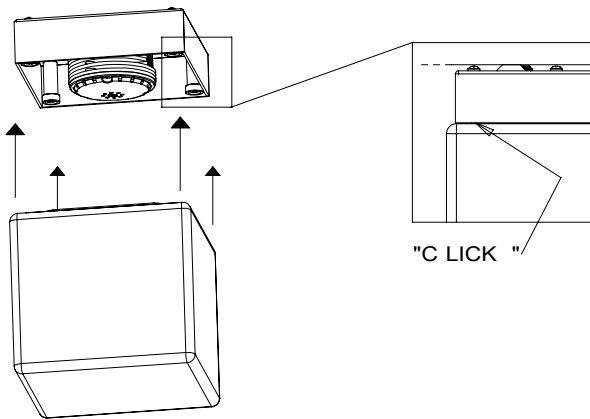

LD2004_110 x 110 mm

LD2002_160 x 160 mm

* fare attenzione al senso di montaggio /
pay attention to the direction of assembly

MAGNETE / MAGNET

2

"C LICK "

CABLAGGI OP ER CUBISP ARETE- SOFFITTO
WIRING FORC UBIS WALL -C EILING

3

"C LICK "

4

5

LED | 3000K | CRI>80 | 220-240V | 50-60 Hz | IP40

DIMENSIONS	CODE	CHROME-WHITE	TOTAL WATT	LUMEN LED	LUMEN LAMP
16 x 16 cm / 6,3 x 6,3 in	LD2002	C - B	8 W	750 lm	290 lm
11 x 11 cm / 4,3 x 4,3 in	LD2004	C - B	4 W	420 lm	190 lm