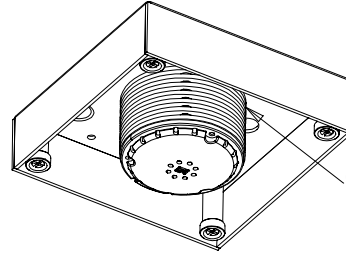

LD2004_110 x 110 mm

LD2002_160 x 160 mm

* fare attenzione al senso di montaggio /
pay attention to the direction of assembly

MAGNETE / MAGNET

2

"C LICK "

CABLAGGI OP ER CUBISP ARETE- SOFFITTO
WIRING FORC UBIS WALL -C EILING

3

"C LICK "

4

5

LED | 3000K | CRI>80 | 220-240V | 50-60 Hz | IP40

DIMENSIONS	CODE	CHROME-WHITE	TOTAL WATT	LUMEN LED	LUMEN LAMP
16 x 16 cm / 6,3 x 6,3 in	LD2002	C - B	8 W	750 lm	290 lm
11 x 11 cm / 4,3 x 4,3 in	LD2004	C - B	4 W	420 lm	190 lm