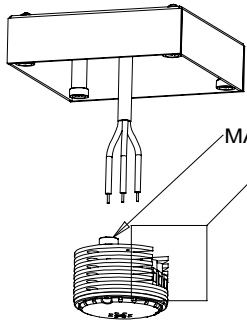

Soffitto/Ceiling

posizionamento magneti in dotazione/
positioning of supplied magnets

LD2004_110 x 110 mm

LD2002_160 x 160 mm

Parete/Wall

posizionamento magneti in dotazione/
positioning of supplied magnets

LD2004_110 x 110 mm

LD2002_160 x 160 mm

* fare attenzione al senso di montaggio /
pay attention to the direction of assembly

MAGNETE / MAGNET

2

"C LICK "

CABLAGGI OP ER CUBISP ARETE- SOFFITTO
WIRING FORC UBIS WALL -C EILING