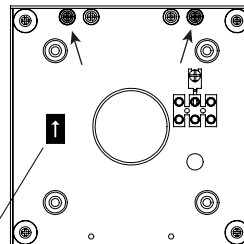

Soffitto/Ceiling

posizionamento magneti in dotazione/
positioning of supplied magnets

LD2004_110 x 110 mm

LD2002_160 x 160 mm

Parete/Wall

posizionamento magneti in dotazione/
positioning of supplied magnets

LD2004_110 x 110 mm

LD2002_160 x 160 mm

* fare attenzione al senso di montaggio /
pay attention to the direction of assembly

MAGNETE / MAGNET

2

"C LICK "

CABLAGGI OP ER CUBISP ARETE- SOFFITTO
WIRING FORC UBIS WALL -C EILING

3

"C LICK "

4

5

LED | 3000K | CRI>80 | 220-240V | 50-60 Hz | IP40

DIMENSIONS	CODE	CHROME-WHITE	TOTAL WATT	LUMEN LED	LUMEN LAMP
16 x 16 cm / 6,3 x 6,3 in	LD2002	C - B	8 W	750 lm	290 lm
11 x 11 cm / 4,3 x 4,3 in	LD2004	C - B	4 W	420 lm	190 lm