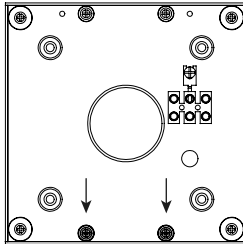

Soffitto/Ceiling

posizionamento magneti in dotazione/
positioning of supplied magnets

LD2004_110 x 110 mm

LD2002_160 x 160 mm

Parete/Wall

posizionamento magneti in dotazione/
positioning of supplied magnets

LD2004_110 x 110 mm

LD2002_160 x 160 mm

* fare attenzione al senso di montaggio /
pay attention to the direction of assembly

MAGNETE / MAGNET

2

"C LICK "

CABLAGGI OP ER CUBISP ARETE- SOFFITTO
WIRING FORC UBIS WALL -C EILING

3

"C LICK "

4

5

LED | 3000K | CRI>80 | 220-240V | 50-60 Hz | IP40

DIMENSIONS	CODE	CHROME-WHITE	TOTAL WATT	LUMEN LED	LUMEN LAMP
16 x 16 cm / 6,3 x 6,3 in	LD2002	C - B	8 W	750 lm	290 lm
11 x 11 cm / 4,3 x 4,3 in	LD2004	C - B	4 W	420 lm	190 lm