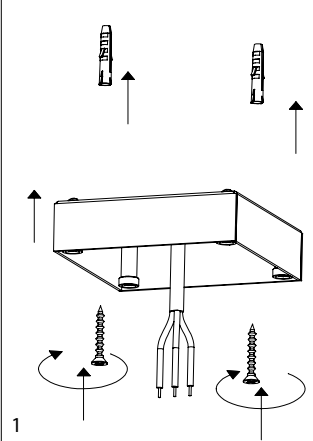

Soffitto/Ceiling

posizionamento magneti in dotazione/
positioning of supplied magnets

LD2004_110 x 110 mm

LD2002_160 x 160 mm

Parete/Wall

posizionamento magneti in dotazione/
positioning of supplied magnets

LD2004_110 x 110 mm

LD2002_160 x 160 mm

* fare attenzione al senso di montaggio /
pay attention to the direction of assembly

MAGNETE / MAGNET

2

"C LICK "

CABLAGGI OP ER CUBISP ARETE- SOFFITTO
WIRING FORC UBIS WALL -C EILING