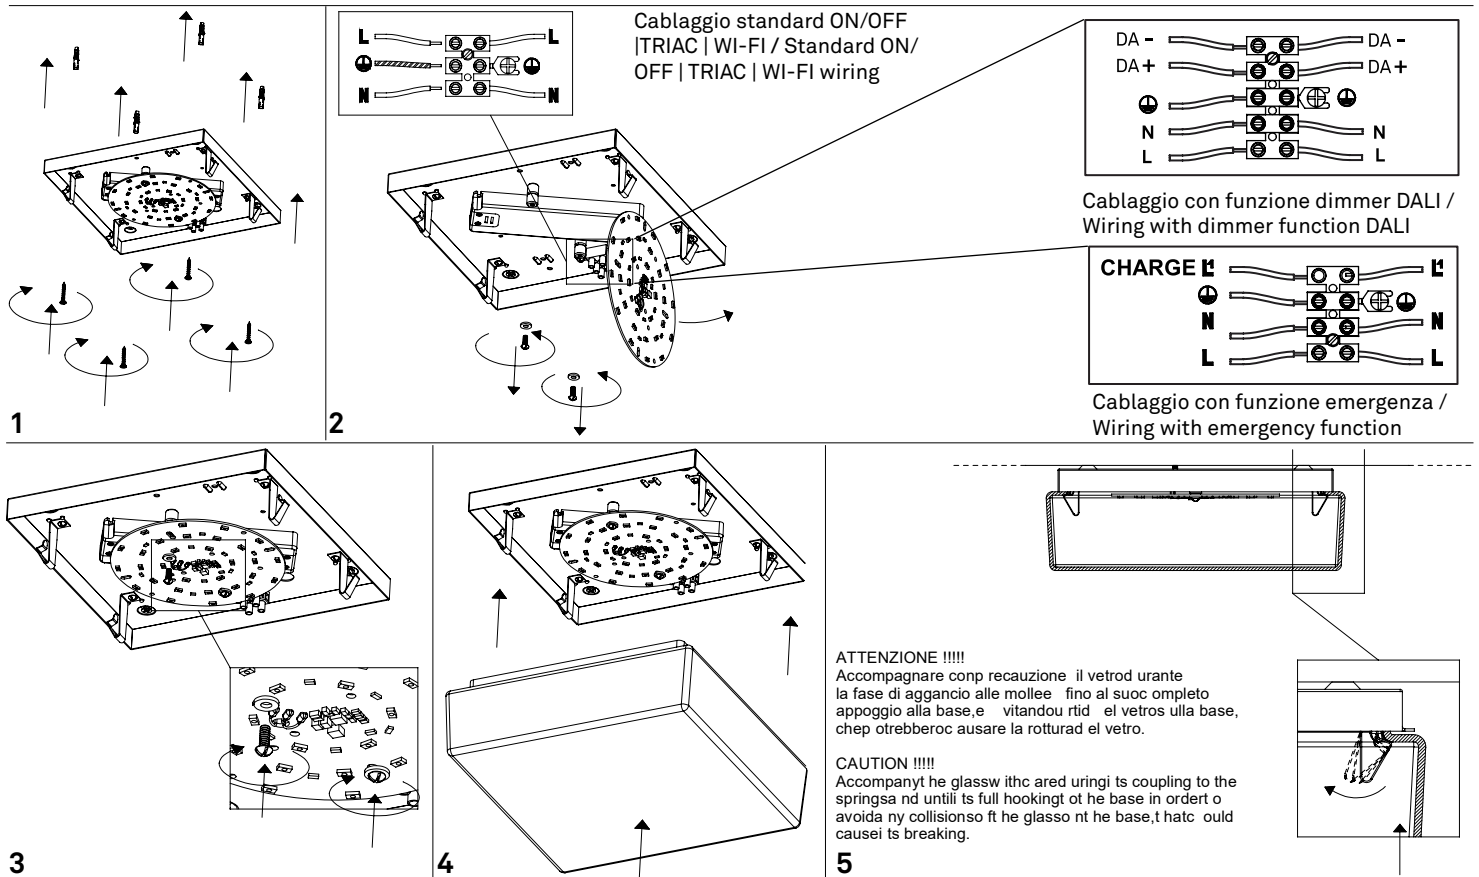

A) L'installazione e la manutenzione va eseguita ad apparecchio spento. Tutte le operazioni devono essere effettuate da un tecnico specializzato. Prima di iniziare i lavori di installazione, staccare l'interruttore di alimentazione generale. **B)** Modifiche o manomissioni del prodotto e il non rispetto delle indicazioni di seguito riportate possono rendere l'apparecchio pericoloso. **C)** L'apparecchio può raggiungere temperature elevate durante l'esercizio e pertanto occorre evitare il contatto con persone, animali o cose. **D)** I prodotti con IP20 sono idonei per uso interno e non in zone umide. **E)** Per la pulizia di tutte le superfici metalliche e plastiche utilizzare un panno morbido asciutto. **F)** La ditta Zafferano declina ogni responsabilità per danni causati da un proprio prodotto montato in modo non conforme alle istruzioni.

NON INCLUSO
NOT INCLUDED

LED | 3000K | CRI≥90 | 220-240V | 50-60 Hz | IP20

DIMENSIONS	CODE	WHITE	BLACK	GREY	POWER LED	TOTAL ABS.	LUMEN LED	LUMEN LAMP	BEAM ANGLE	DRIVER OUTPUT
32,5 x 32,5 x 8,8 cm / 12,6 x 12,6 x 3,5 in	LD1303	B3	N3	G3	10,5 W	12,5 W	1350 lm	1110 lm	120°	450 mA
60,5 x 32,5 x 8,8 cm / 23,8 x 12,6 x 3,5 in	LD1302	B3	N3	G3	2 x 10,5 W	2 x 12,5 W	2 x 1350 lm	2 x 1110 lm	120°	450 mA
60,5 x 60,5 x 8,8 cm / 23,8 x 23,8 x 3,5 in	LD1301	B3	N3	G3	4 x 10,5 W	4 x 12,5 W	4 x 1350 lm	4 x 1110 lm	120°	450 mA

LED DIMMER | 3000K | CRI≥90 | 220-240V | 50-60 Hz | IP20

DIMENSIONS	CODE	WHITE	BLACK	GREY	POWER LED	TOTAL ABS.	LUMEN LED	LUMEN LAMP	BEAM ANGLE	DIMMER	DRIVER OUTPUT
32,5 x 32,5 x 8,8 cm / 12,6 x 12,6 x 3,5 in	LD1313	B3	N3	G3	10,5 W	12,5 W	1350 lm	1110 lm	120°	TRIAC	450 mA
32,5 x 32,5 x 8,8 cm / 12,6 x 12,6 x 3,5 in	LD1323	B3	N3	G3	10,5 W	12,5 W	1350 lm	1110 lm	120°	DALI	450 mA
32,5 x 32,5 x 8,8 cm / 12,6 x 12,6 x 3,5 in	LD1333	B3	N3	G3	10,5 W	12,5 W	1350 lm	1110 lm	120°	WI-FI	450 mA