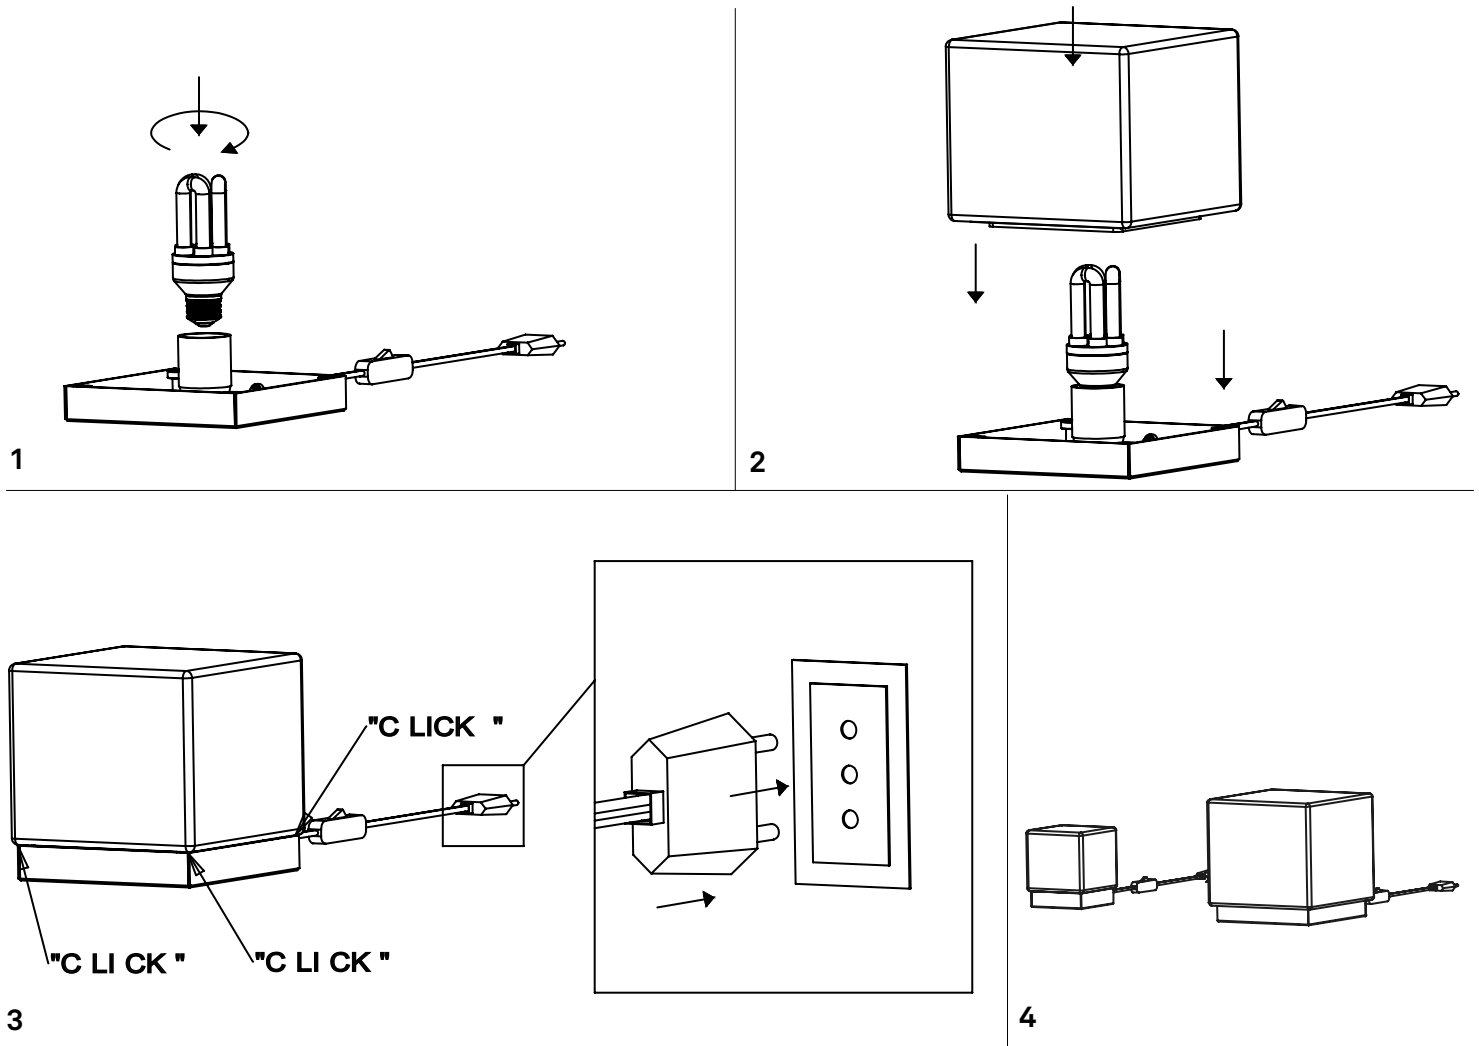

DADO lampada da tavolo / table lamp  
LD2022; LD2024; LL2022; LL2024

**A)** L'installazione e la manutenzione va eseguita ad apparecchio spento. Tutte le operazioni devono essere effettuate da un tecnico specializzato. Prima di iniziare i lavori di installazione, staccare l'interruttore di alimentazione generale. **B)** Modifiche o manomissioni del prodotto e il non rispetto delle indicazioni di seguito riportate possono rendere l'apparecchio pericoloso. **C)** L'apparecchio può raggiungere temperature elevate durante l'esercizio e pertanto occorre evitare il contatto con persone, animali o cose. **D)** I prodotti con IP20 sono idonei per uso interno e non in zone umide. **E)** Per la pulizia di tutte le superfici metalliche e plastiche utilizzare un panno morbido asciutto. **F)** La ditta Zafferano declina ogni responsabilità per danni causati da un proprio prodotto montato in modo non conforme alle istruzioni.

**A)** Installation and maintenance must be done when full power is switched off. All operations should be performed by a specialized technician. Disconnect the general power switch before starting the installation work.

LED | 3000K | CRI>80 | 220-240V | IP20

DIMENSIONS	CODE	FINISHES		TOTAL WATT	LUMEN LED	LUMEN LAMP
		CHROME	WHITE			
16 x 16 cm / 6,3 x 6,3 in	LD2022	C	B	8 W	750 lm	290 lm
11 x 12,7 cm / 4,3 x 5 in	LD2024	C	B	4 W	420 lm	190 lm

E27 | 220-240V | 50-60 Hz | IP20

DIMENSIONS	CODE	FINISHES		WATT MAX	LAMP CONNECTION
		CHROME	WHITE		
16 x 16 cm / 6,3 x 6,3 in	LL2022	C	B	28 HS	E27
11 x 12,7 cm / 4,3 x 5 in	LL2024	C	B	28 HSGS	E27 small bulb