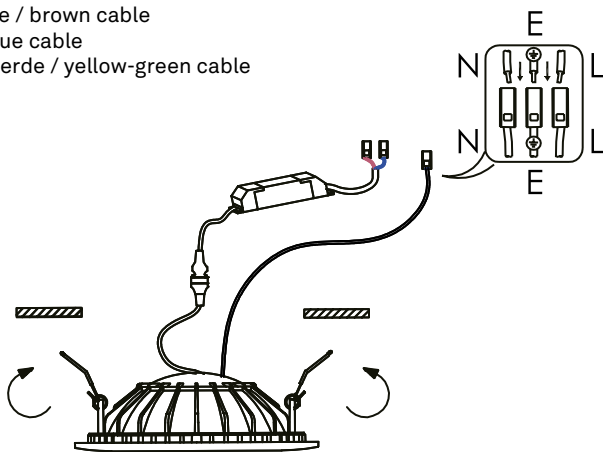

A) L'installazione e la manutenzione va eseguita ad apparecchio spento. Tutte le operazioni devono essere effettuate da un tecnico specializzato. Prima di iniziare i lavori di installazione, staccare l'interruttore di alimentazione generale. **B)** Modifiche o manomissioni del prodotto e il non rispetto delle indicazioni di seguito riportate possono rendere l'apparecchio pericoloso. **C)** L'apparecchio può raggiungere temperature elevate durante l'esercizio e pertanto occorre evitare il contatto con persone, animali o cose. **D)** I prodotti con IP20 sono idonei per uso interno e non in zone umide. **E)** Per la pulizia di tutte le superfici metalliche e plastiche utilizzare un panno morbido asciutto. **F)** La ditta Zafferano declina ogni responsabilità per danni causati da un proprio prodotto montato in modo non conforme alle istruzioni.

A) Installation and maintenance must be done when full power is switched off. All operations should be performed by a specialized technician. Disconnect the general power switch before starting the installation work.

1

L = cavo marrone / brown cable
N = cavo blu / blue cable
E = cavo giallo-verde / yellow-green cable

2

3

LED DIMMER | 3000K | CRI>80 | 220-240V | 50-60 Hz | IP20

DIMENSIONS	HOLE FOR FITTING	CODE	FINISHES	TOTAL WATT	LUMEN LAMP	BEAM ANGLE	DIMMER
WHITE							
Ø 14,6 x 4,7 cm / Ø 5,7 x 1,8 in	Ø 13 / Ø 5,1	LD0146	B3	12,8 W	595 lm	130°	TRIAC
Ø 16,4 x 4,9 cm / Ø 6,4 x 1,9 in	Ø 15,5 / Ø 6,1	LD0147	B3	19,7 W	990 lm	140°	TRIAC
Ø 22 x 6,1 cm / Ø 8,6 x 2,4 in	Ø 20 / Ø 7,9	LD0148	B3	24,5 W	1270 lm	150°	TRIAC