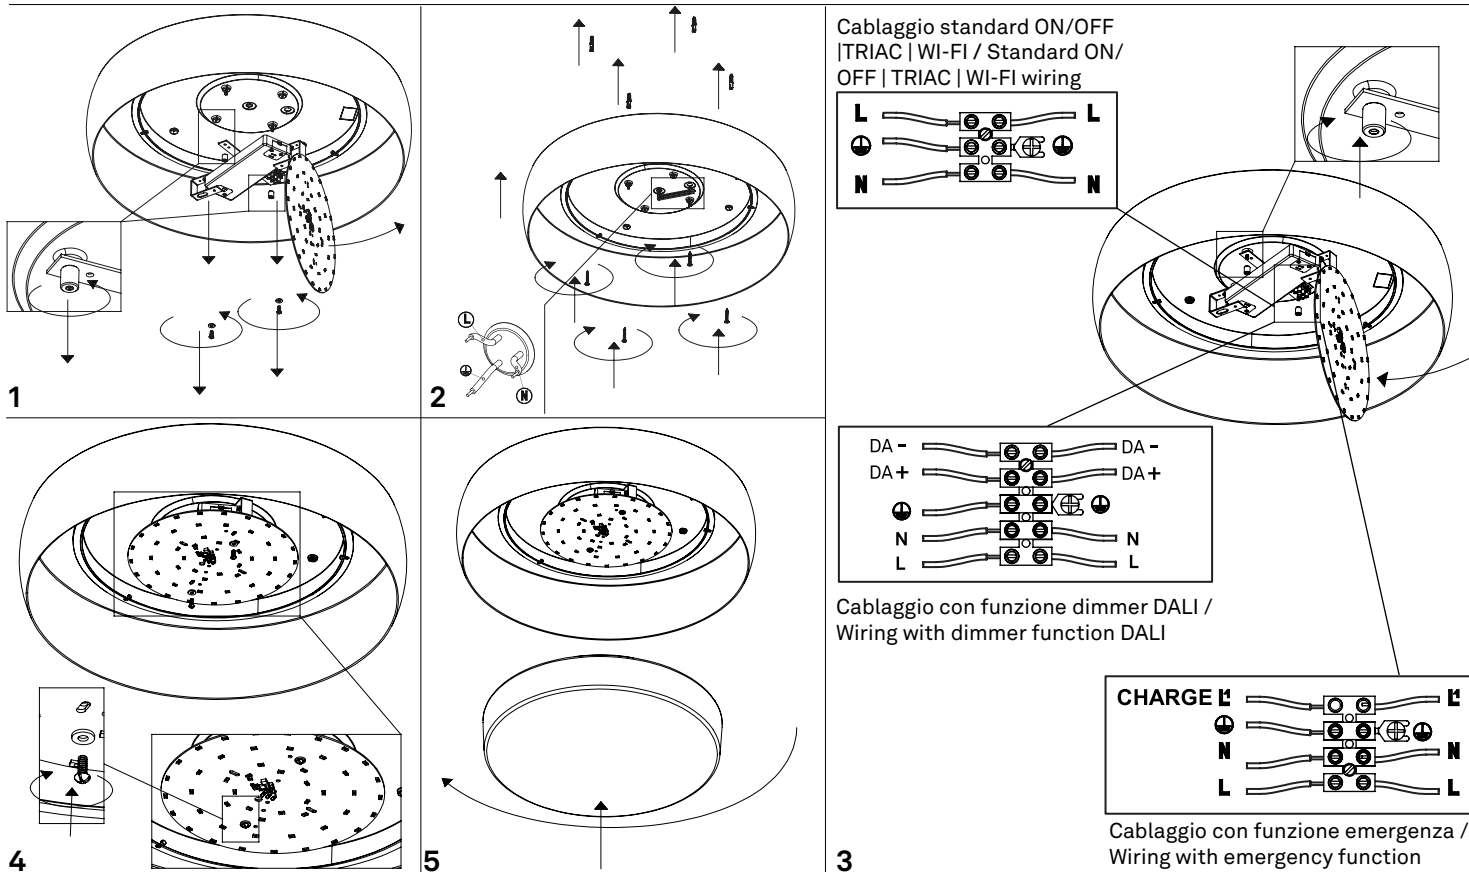

TREVISO lampada da parete - soffitto / wall - ceiling lamp

A) L'installazione e la manutenzione va eseguita ad apparecchio spento. Tutte le operazioni devono essere effettuate da un tecnico specializzato. Prima di iniziare i lavori di installazione, staccare l'interruttore di alimentazione generale. **B)** Modifiche o manomissioni del prodotto e il non rispetto delle indicazioni di seguito riportate possono rendere l'apparecchio pericoloso. **C)** L'apparecchio può raggiungere temperature elevate durante l'esercizio e pertanto occorre evitare il contatto con persone, animali o cose. **D)** I prodotti con IP20 sono ideati per uso interno e non in zone umide. **E)** Per la pulizia di tutte le superfici metalliche e plastiche utilizzare un panno morbido asciutto. **F)** La ditta Zafferano declina ogni responsabilità per danni causati da un proprio prodotto montato in modo non conforme alle istruzioni.

LED | 3000K | CRI≥90 | 220-240V

DIMENSIONS	CODE	WHITE	BLACK	GREY	IP	POWER LED	TOTAL ABS.	LUMEN LED	LUMEN LAMP	BEAM ANGLE	DRIVER OUTPUT
Ø 40 cm / Ø 15,7 in	LD120103	B	N	G	IP44	10,5 W	12,5 W	1350 lm	1110 lm	120°	450 mA
Ø 50 cm / Ø 19,7 in	LD120203	B	N	G	IP44	17 W	18,5 W	2200 lm	1510 lm	120°	750 mA
Ø 60 cm / Ø 23,6 in	LD120303	B	N	G	IP44	27,5 W	29 W	3450 lm	2070 lm	120°	1,2 A
Ø 80 cm / Ø 31,5 in	LD120403	B	N	G	IP20	67 W	70 W	7200 lm	5060 lm	120°	500/700 mA