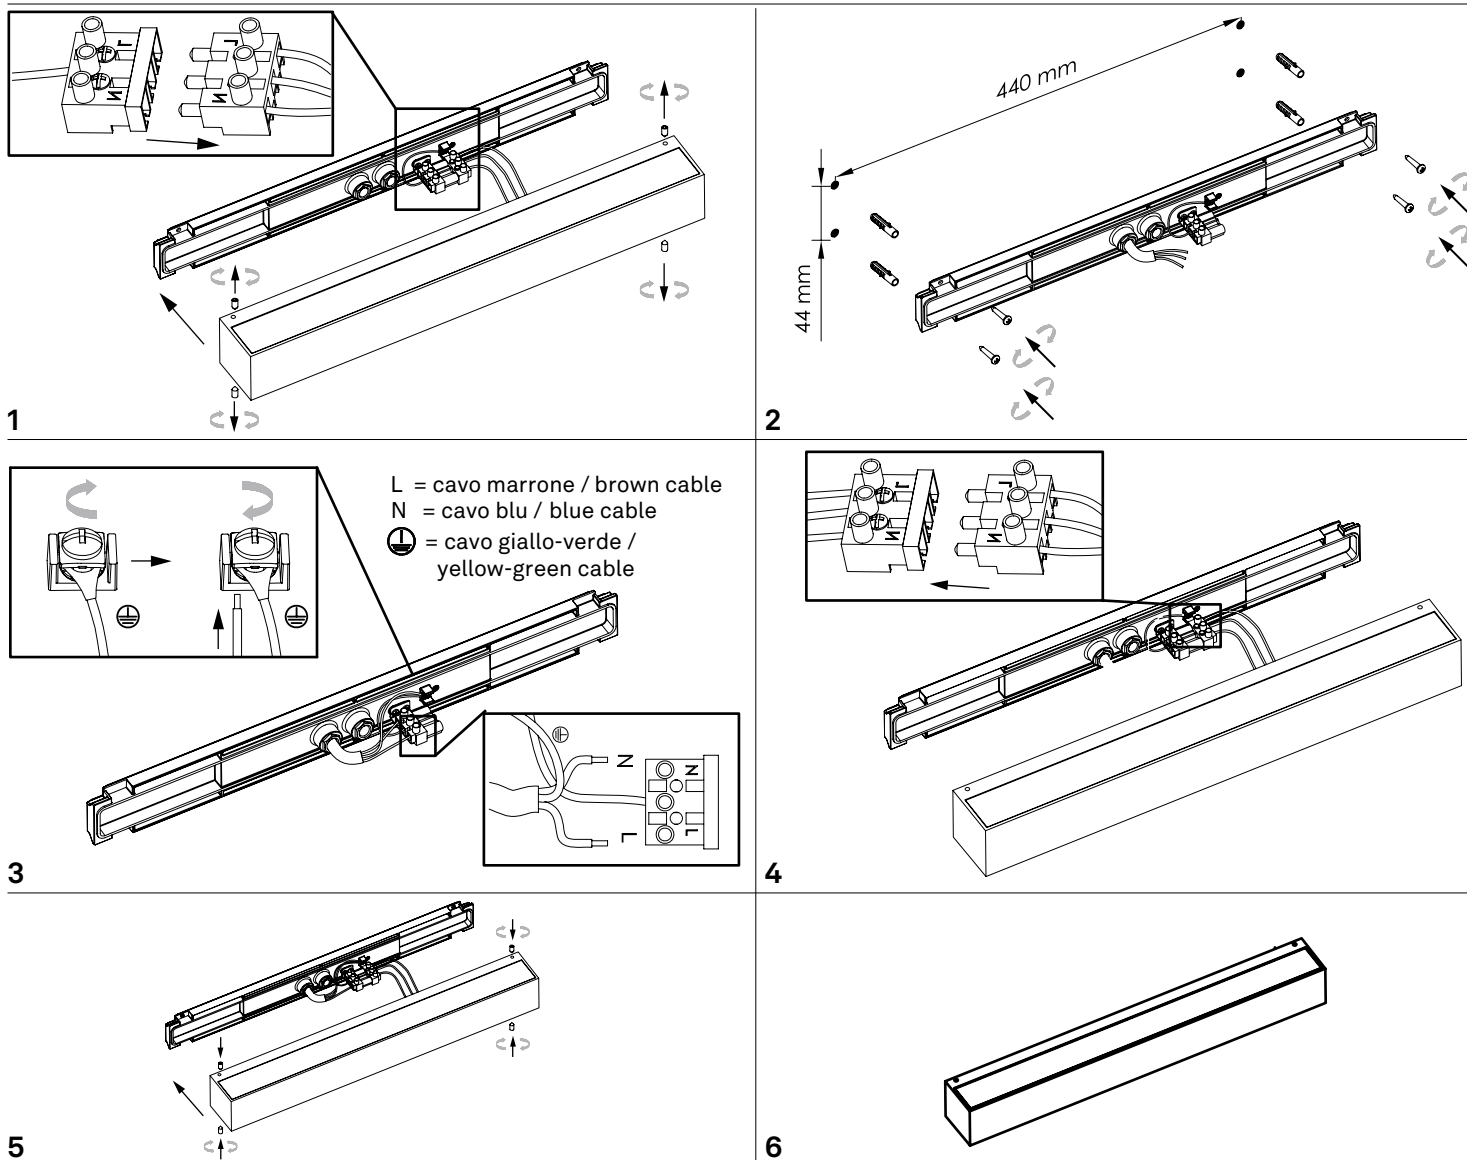

SLAT lampada a parete / wall lamp  
LD0152B3; LD0152G3; LD0152R3

**A)** L'installazione e la manutenzione va eseguita ad apparecchio spento. Tutte le operazioni devono essere effettuate da un tecnico specializzato. Prima di iniziare i lavori di installazione, staccare l'interruttore di alimentazione generale. **B)** Modifiche o manomissioni del prodotto e il non rispetto delle indicazioni di seguito riportate possono rendere l'apparecchio pericoloso. **C)** L'apparecchio può raggiungere temperature elevate durante l'esercizio e pertanto occorre evitare il contatto con persone, animali o cose. **D)** I prodotti con IP65 sono idonei per uso esterno. **E)** Per la pulizia di tutte le superfici metalliche e plastiche utilizzare un panno morbido asciutto. **F)** La ditta Zafferano declina ogni responsabilità per danni causati da un proprio prodotto montato in modo non conforme alle istruzioni.

LED | 3000K | CRI>80 | 220-240V | 50-60 Hz | IP65

DIMENSIONS	CODE	METAL PART FINISHES			POWER LED	TOTAL WATT	LUMEN LED	LUMEN LAMP	BEAM ANGLE
		WHITE	DARK GREY	CORTEN					
6 x 50 x 6 cm / 2,3 x 19,7 x 2,3 in	LD0152	B3	G3	R3	2 x 9 W	2 x 10 W	2 x 909 lm	2 x 750 lm	107°