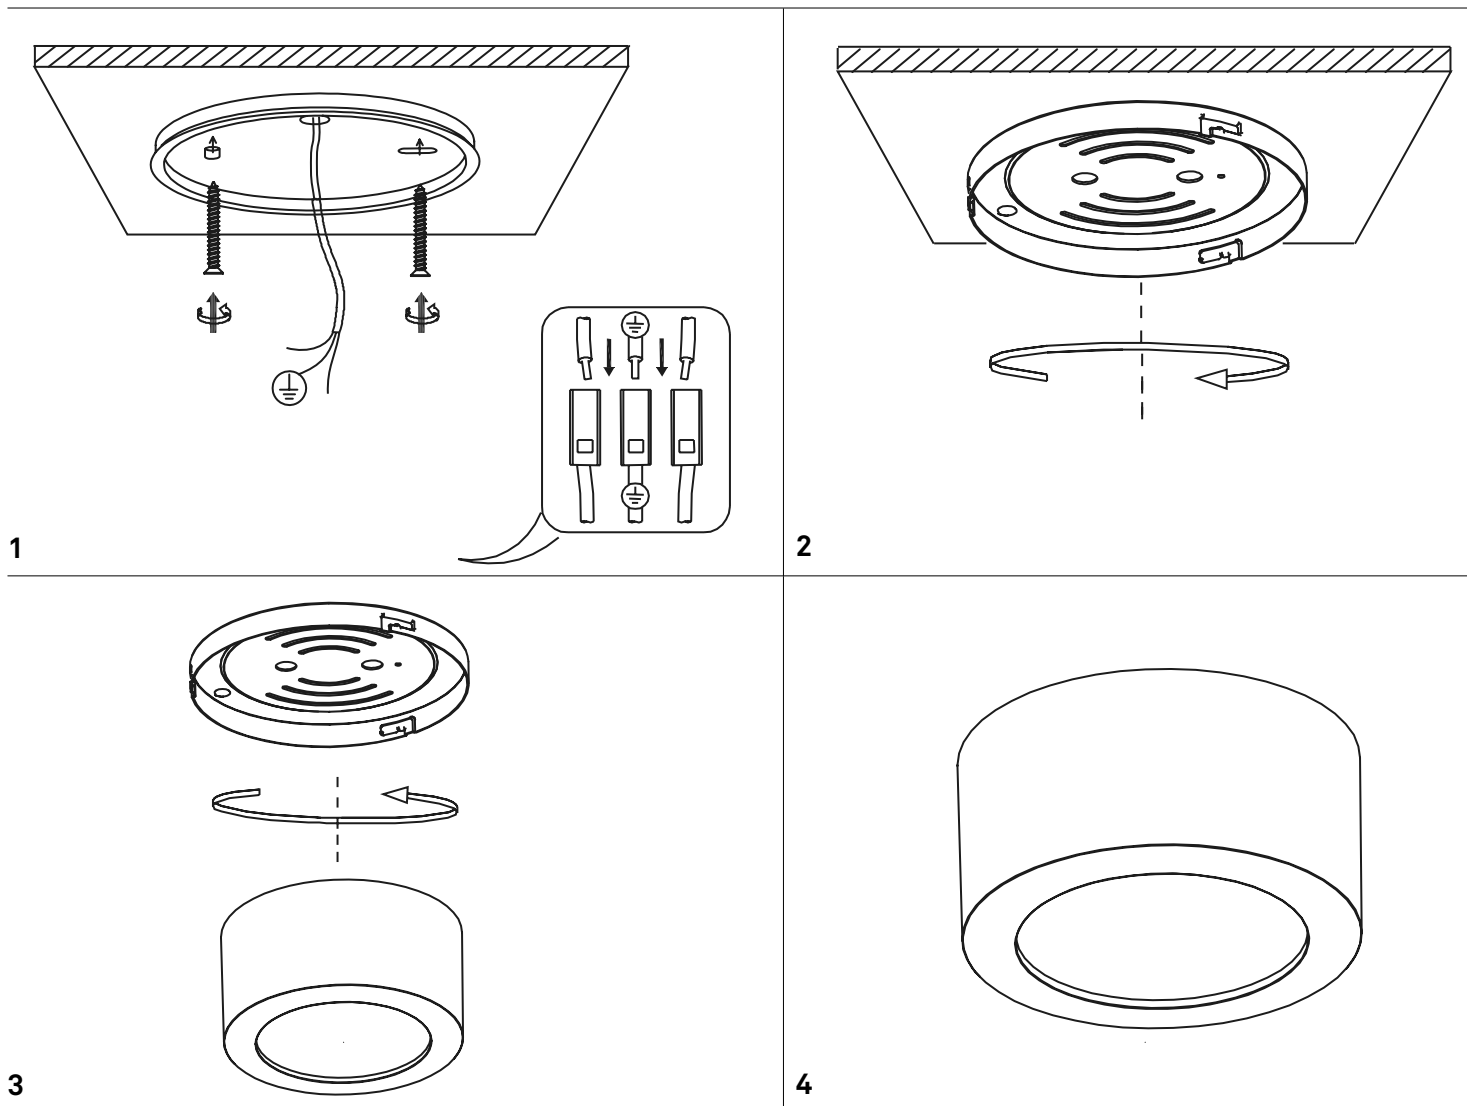

CONCA lampada a parete e soffitto / wall-ceiling lamp
LD0140B3; LD0141B3; LD0142B3; LD0143B3

A) L'installazione e la manutenzione va eseguita ad apparecchio spento. Tutte le operazioni devono essere effettuate da un tecnico specializzato. Prima di iniziare i lavori di installazione, staccare l'interruttore di alimentazione generale. **B)** Modifiche o manomissioni del prodotto e il non rispetto delle indicazioni di seguito riportate possono rendere l'apparecchio pericoloso. **C)** L'apparecchio può raggiungere temperature elevate durante l'esercizio e pertanto occorre evitare il contatto con persone, animali o cose. **D)** I prodotti con IP20 sono idonei per uso interno e non in zone umide. **E)** Per la pulizia di tutte le superfici metalliche e plastiche utilizzare un panno morbido asciutto. **F)** La ditta Zafferano declina ogni responsabilità per danni causati da un proprio prodotto montato in modo non conforme alle istruzioni.

LED DIMMER | 3000K | CRI>80 | 220-240V | 50-60 Hz | IP20

DIMENSIONS	CODE	TOTAL WATT	LUMEN LAMP	BEAM ANGLE	DIMMER
Ø 10,7 x 6 cm / Ø 4,2 x 2,4 in	LD0140B3	8,5 W	319 lm	120°	TRIAC
Ø 14,6 x 7,5 cm / Ø 5,7 x 2,9 in	LD0141B3	12,8 W	595 lm	130°	TRIAC
Ø 16,4 x 7,8 cm / Ø 6,4 x 3 in	LD0142B3	19,7 W	990 lm	140°	TRIAC
Ø 22 x 8,7 cm / Ø 8,6 x 3,4 in	LD0143B3	24,5 W	1270 lm	150°	TRIAC