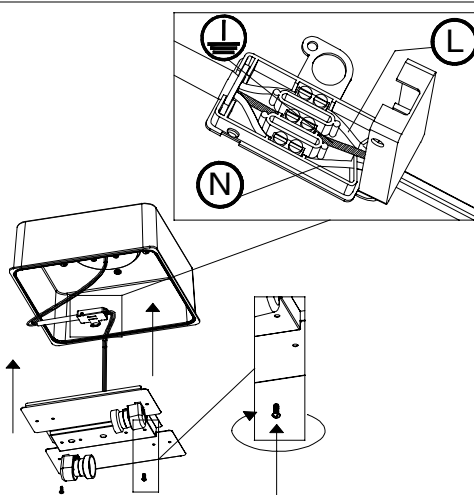

Distanza fori per fissaggio - mm/
distance holes for fixing - mm

1

2

3

4

5

6

E27 | 220-240V | IP54

DIMENSIONS	CODE	METAL PART FINISHES						LAMP CONNECTION	WATT MAX
		CLEAR	RED	ORANGE	BLUE	GREEN	YELLOW		
27 x 27 x 11 cm / 10,6 x 10,6 x 4,3 in	LL8461	NE	RO	AR	BL	VE	GI	E27	2 x 42 HS
Ø 32 x 11 cm / Ø 12,6 x 4,3 in	LL8411	NE	RO	AR	BL	VE	GI	E27	2 x 42 HS