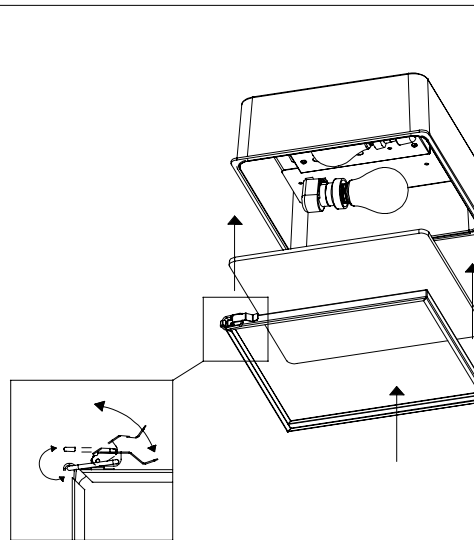

Distanza fori per fissaggio - mm/
distance holes for fixing - mm

1

2

3

4

5

6

E27 | 220-240V | IP54

DIMENSIONS	CODE	METAL PART FINISHES						LAMP CONNECTION	WATT MAX
		CLEAR	RED	ORANGE	BLUE	GREEN	YELLOW		
27 x 27 x 11 cm / 10,6 x 10,6 x 4,3 in	LL8461	NE	RO	AR	BL	VE	GI	E27	2 x 42 HS
Ø 32 x 11 cm / Ø 12,6 x 4,3 in	LL8411	NE	RO	AR	BL	VE	GI	E27	2 x 42 HS