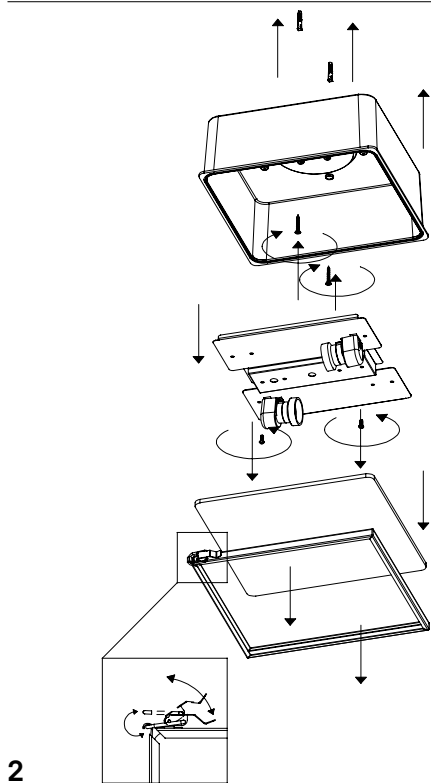

BOX lampada a parete e soffitto / wall-ceiling lamp
LL8411; LL8461

A) L'installazione e la manutenzione va eseguita ad apparecchio spento. Tutte le operazioni devono essere effettuate da un tecnico specializzato. Prima di iniziare i lavori di installazione, staccare l'interruttore di alimentazione generale. **B)** Modifiche o manomissioni del prodotto e il non rispetto delle indicazioni di seguito riportate possono rendere l'apparecchio pericoloso. **C)** L'apparecchio può raggiungere temperature elevate durante l'esercizio e pertanto occorre evitare il contatto con persone, animali o cose. **D)** I prodotti con IP43 sono idonei per uso interno e non in zone umide. **E)** Per la pulizia di tutte le superfici metalliche e plastiche utilizzare un panno morbido asciutto. **F)** La ditta Zafferano declina ogni responsabilità per danni causati da un proprio prodotto montato in modo non conforme alle istruzioni.

A) Installation and maintenance must be done when full power is switched off. All operations should be performed by a specialized technician. Disconnect the general power switch before starting the installation work.

B) Modifications or handling of the product and the non-respect of the information below may be dangerous. **C)** The unit can reach high temperatures during operation and therefore any kind of physical contact must be avoided. **D)** Product with IP43 rating are suitable for indoor use only and not in wet areas.

E) Cleaning of all metal and plastic surfaces using a soft dry cloth. **F)** The company Zafferano assumes no responsibility for damages caused by a product installed not in accordance with instructions..

Distanza fori per fissaggio - mm/
distance holes for fixing - mm

1

2

3

4

5

6

E27 | 220-240V | IP54